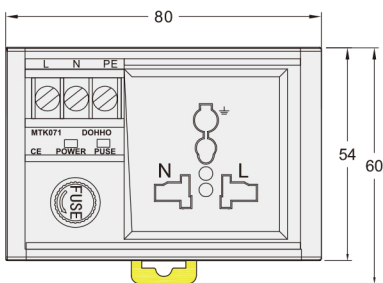

# 电源接线端子台

MTK070

MTK071

MTK071-16A

系列码	DZL01	DZL02	DZL03
型号	MTK070	MTK071	MTK071-16A
名称	接地端子台	电源插座模块	电源插座模块
接地端子台额定值/性能			
额定电流	15A		
适合电线	2.5mm <sup>2</sup> /AWG13 Following		
电源插座端子台 额定值/性能			
额定电流	10A		
额定电压	AC 250V		
适合电线	2.5mm <sup>2</sup> /AWG13 Following		

外形图

电路图

外形图

请按图示订货