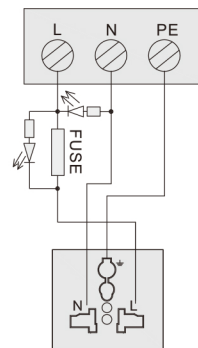

# 电源接线端子台

MTK070

MTK071

MTK071-16A

系列码	DZL01	DZL02	DZL03
型号	MTK070	MTK071	MTK071-16A
名称	接地端子台	电源插座模块	电源插座模块
接地端子台额定值/性能			
额定电流	15A		
适合电线	2.5mm <sup>2</sup> /AWG13 Following		
电源插座端子台 额定值/性能			
额定电流	10A		
额定电压	AC 250V		
适合电线	2.5mm <sup>2</sup> /AWG13 Following		

外形图

电路图

外形图

请按图示订货