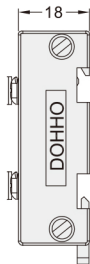

# 电源接线端子台

MTK070

MTK071

MTK071-16A

系列码	DZL01	DZL02	DZL03
型号	MTK070	MTK071	MTK071-16A
名称	接地端子台	电源插座模块	电源插座模块
接地端子台额定值/性能			
额定电流	15A		
适合电线	2.5mm <sup>2</sup> /AWG13 Following		
电源插座端子台 额定值/性能			
额定电流	10A		
额定电压	AC 250V		
适合电线	2.5mm <sup>2</sup> /AWG13 Following		

外形图

电路图

外形图

请按图示订货