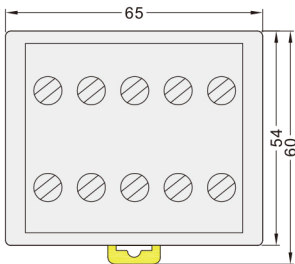

# 电源接线端子台

MTK070

MTK071

MTK071-16A

系列码	DZL01	DZL02	DZL03
型号	MTK070	MTK071	MTK071-16A
名称	接地端子台	电源插座模块	电源插座模块
接地端子台额定值/性能			
额定电流	15A		
适合电线	2.5mm <sup>2</sup> /AWG13 Following		
电源插座端子台 额定值/性能			
额定电流	10A		
额定电压	AC 250V		
适合电线	2.5mm <sup>2</sup> /AWG13 Following		

外形图

电路图

外形图

请按图示订货