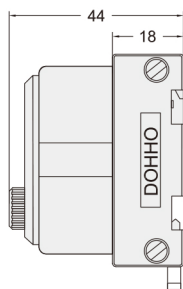

# 电源接线端子台

MTK070

MTK071

MTK071-16A

系列码	DZL01	DZL02	DZL03
型号	MTK070	MTK071	MTK071-16A
名称	接地端子台	电源插座模块	电源插座模块
接地端子台额定值/性能			
额定电流	15A		
适合电线	2.5mm <sup>2</sup> /AWG13 Following		
电源插座端子台 额定值/性能			
额定电流	10A		
额定电压	AC 250V		
适合电线	2.5mm <sup>2</sup> /AWG13 Following		

外形图

电路图

外形图

请按图示订货