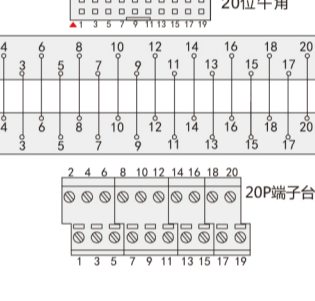

MTC040/MTC040-K

40P端子台

MTC040-L

40P端子台

电路图

MTC010

MTC020

MTC020-K