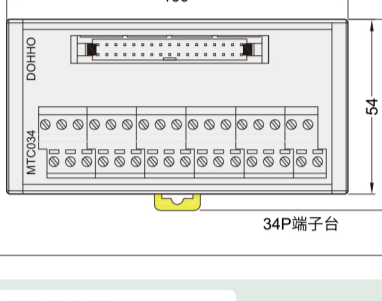

欧式通用端子台-MTC

额定值/性能			
额定电流	1A		
额定电压	DC24V		
适合电线	1.5mm ² /AWG16以下		
系列码	端子台	名称	适用电缆线
DZK01	MTC010	欧式通用10位端子台	DX200-1 DX216-3 DX210-1 DX216-1 DX216-2
DZK02	MTC020	欧式通用20位端子台	DX200-2 DX210-2 DX218-1 DX218-9
	MTC020-K		
DZK03	MTC034 MTC034-K	欧式通用34位端子台	DX200-3 DX210-3
	MTC040 MTC040-K MTC040-L		DX200-4 DX210-4 DX210-5 DX218-6

外形图

MTC010

10P端子台

MTC020/MTC020-K

20P端子台

MTC034/MTC034-K

34P端子台

■ DZK01-MTC010