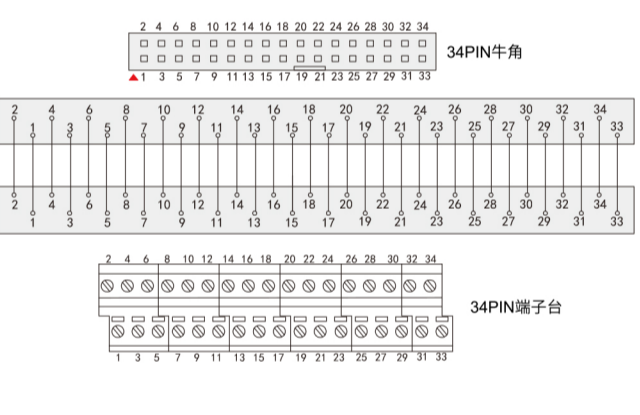

MTC034/MTC034-K

www.vipdo.cn 400-098-1117 工厂自动化零件一站式采购平台

汇集国内外知名品牌，让采购更便捷，让设计更高效！

欧式通用端子台-MTC

MTC034/MTC034-K

34P端子台

MTC040/MTC040-L

40P端子台