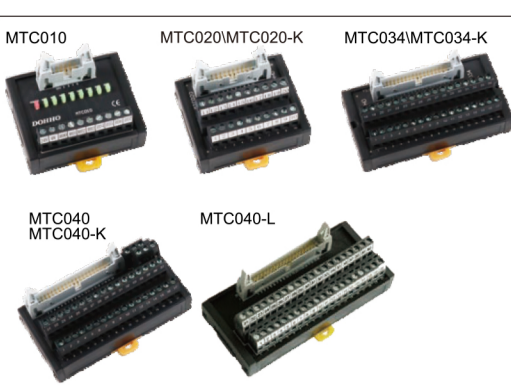

欧式通用端子台-MTC

额定值/性能			
额定电流	1A		
额定电压	DC24V		
适合电线	1.5mm ² /AWG16以下		
系列码	端子台	名称	适用电缆线
DZK01	MTC010	欧式通用10位端子台	DX200-1 DX216-3 DX210-1 DX216-1 DX216-2
DZK02	MTC020	欧式通用20位端子台	DX200-2 DX210-2 DX218-1 DX218-9
	MTC020-K		
DZK03	MTC034 MTC034-K	欧式通用34位端子台	DX200-3 DX210-3
	MTC040 MTC040-K MTC040-L		DX200-4 DX210-4 DX210-5 DX218-6

外形图

MTC010

10P端子台

MTC020/MTC020-K

20P端子台

MTC034/MTC034-K

34P端子台

■ DZK01-MTC010

代码	型号	模块型号
DZK01	MTC010	

请按图示订货

交期Delivery

5天 发货

○本产品发货时间不含周日

www.vipdo.cn 400-098-1117 工厂自动化零件一站式采购平台

汇集国内外知名品牌，让采购更便捷，让设计更高效！

欧式通用端子台-MTC

MTC040-K

40P端子台

www.vipdo.cn 400-098-1117 工厂自动化零件一站式采购平台

汇集国内外知名品牌，让采购更便捷，让设计更高效！

欧式通用端子台-MTC

-适用PLC		品牌		型号 PLC	
OMRON	CJ1W-MD232 CJ1W-MD233	/		CJ1W-ID231 CJ1W-ID261 CJ1W-MD261(IN) CJ1W-ID232 CJ1W-ID262 CJ1W-ID263 CJ1W-MD263(IN) CJ1W-MD263(OUT) CJ1W-MD563(IN) CJ1W-OD231 CJ1W-OD261 CJ1W-MD261(OUT)	CJ1W-OD232 CJ1W-OD233 CJ1W-OD262 CJ1W-OD263 CJ1W-MD263(OUT) CJ1W-MD563(OUT) CJ1W-CPU21 CJ1W-CPU22 CJ1W-CPU23
MI T SUBISHI	FX1NC-16MT FX1NC-32MT FX2NC-16M FX2NC-17EYT-C FX3NC-32MT FX2NC-16EX FX2NC-16EX-C	FX2NC-16EXL-C FX2NC-16EYT-C FX2N-10PG FX2N-10GM FX2N-20GM	/	Qx41 QX41-S1 QX42 QX42-S1 QX71 QX72 QY41P	QY42P QY71 QH42P QD70P4 QD70P QD70D QD75M
KEYENCE		KV-C32XA/C KV-C64XA/C KV-C32TA/C KV-C64TA/C	KV-1000 KV-3000 KV-5000	KV-H20S KV-H40S	
Siemens			40ptplug with a full range		
Yokogawa			F3WD64-3F F3WD32-3F	F3WD64-3N	