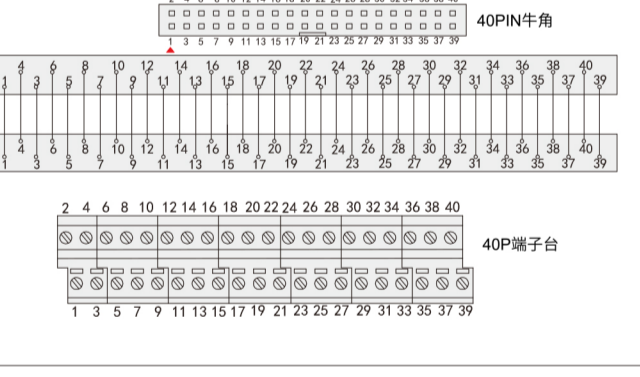

40P端子台

www.vipdo.cn 400-098-1117 工厂自动化零件一站式采购平台

汇集国内外知名品牌，让采购更便捷，让设计更高效！

欧式通用端子台-MTC

-适用PLC		品牌		型号 PLC	
OMRON	CJ1W-MD232 CJ1W-MD233	/		CJ1W-ID231 CJ1W-ID261 CJ1W-MD261(IN) CJ1W-ID232 CJ1W-ID262 CJ1W-ID263 CJ1W-MD263(IN) CJ1W-MD263(OUT) CJ1W-MD563(IN) CJ1W-OD231 CJ1W-OD261 CJ1W-MD261(OUT)	CJ1W-OD232 CJ1W-OD233 CJ1W-OD262 CJ1W-OD263 CJ1W-MD263(OUT) CJ1W-MD563(OUT) CJ1W-CPU21 CJ1W-CPU22 CJ1W-CPU23
MI T SUBISHI	FX1NC-16MT FX1NC-32MT FX2NC-16M FX2NC-17EYT-C FX3NC-32MT FX2NC-16EX FX2NC-16EX-C	FX2NC-16EXL-C FX2NC-16EYT-C FX2N-10PG FX2N-10GM FX2N-20GM	/	Qx41 QX41-S1 QX42 QX42-S1 QX71 QX72 QY41P	QY42P QY71 QH42P QD70P4 QD70P QD70D QD75M
KEYENCE		KV-C32XA/C KV-C64XA/C KV-C32TA/C KV-C64TA/C	KV-1000 KV-3000 KV-5000	KV-H20S KV-H40S	
Siemens			40ptplug with a full range		
Yokogawa			F3WD64-3F F3WD32-3F	F3WD64-3N	

www.vipdo.cn 400-098-1117 工厂自动化零件一站式采购平台

汇集国内外知名品牌，让采购更便捷，让设计更高效！