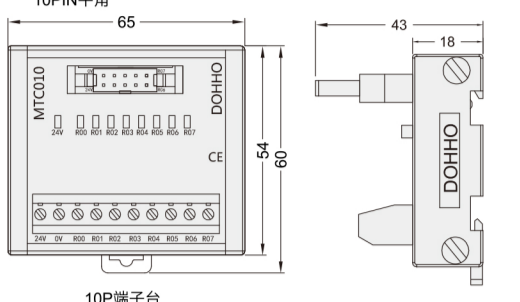

欧式通用端子台-MTC

额定值/性能			
额定电流	1A		
额定电压	DC24V		
适合电线	1.5mm ² /AWG16以下		
系列码	端子台	名称	适用电缆线
DZK01	MTC010	欧式通用10位端子台	DX200-1 DX216-3 DX210-1 DX216-1 DX216-2
DZK02	MTC020	欧式通用20位端子台	DX200-2 DX210-2 DX218-1 DX218-9
	MTC020-K		
DZK03	MTC034 MTC034-K	欧式通用34位端子台	DX200-3 DX210-3
	MTC040 MTC040-K MTC040-L		DX200-4 DX210-4 DX210-5 DX218-6

外形图

MTC010

10P端子台

MTC020/MTC020-K

20P端子台

MTC034/MTC034-K

34P端子台

■ DZK01-MTC010