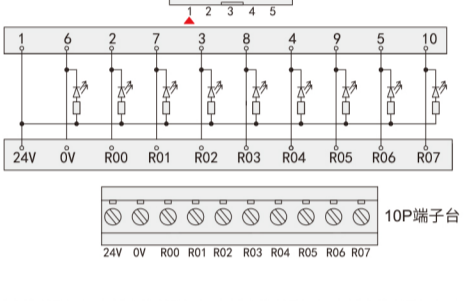

MTC040/MTC040-K

40P端子台

MTC040-L

40P端子台

电路图

MTC010

MTC020

MTC020-K