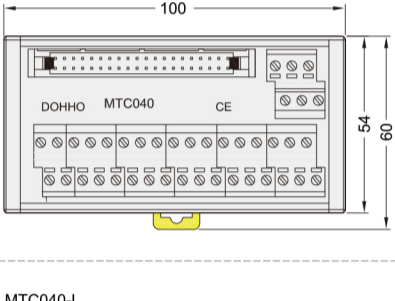

欧式通用端子台-MTC

额定值/性能			
额定电流	1A		
额定电压	DC24V		
适合电线	1.5mm ² /AWG16以下		
系列码	端子台	名称	适用电缆线
DZK01	MTC010	欧式通用10位端子台	DX200-1 DX216-3 DX210-1 DX216-1 DX216-2
DZK02	MTC020	欧式通用20位端子台	DX200-2 DX210-2 DX218-1 DX218-9
	MTC020-K		
DZK03	MTC034 MTC034-K	欧式通用34位端子台	DX200-3 DX210-3
	MTC040 MTC040-K MTC040-L		DX200-4 DX210-4 DX210-5 DX218-6

外形图

MTC010

10P端子台

MTC020/MTC020-K

20P端子台

MTC034/MTC034-K

34P端子台

■ DZK01-MTC010

代码	型号	模块型号
DZK01	MTC010	

请按图示订货

交期Delivery

5天 发货

○本产品发货时间不含周日

www.vipdo.cn 400-098-1117 工厂自动化零件一站式采购平台

汇集国内外知名品牌，让采购更便捷，让设计更高效！

欧式通用端子台-MTC

MTC040/MTC040-K

40P端子台

MTC040-L

40P端子台

电路图

MTC010

MTC020

MTC020-K