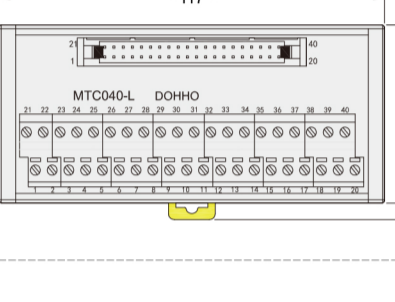

欧式通用端子台-MTC

额定值/性能			
额定电流	1A		
额定电压	DC24V		
适合电线	1.5mm ² /AWG16以下		
系列码	端子台	名称	适用电缆线
DZK01	MTC010	欧式通用10位端子台	DX200-1 DX216-3 DX210-1 DX216-1 DX216-2
DZK02	MTC020	欧式通用20位端子台	DX200-2 DX210-2 DX218-1 DX218-9
	MTC020-K		
DZK03	MTC034 MTC034-K	欧式通用34位端子台	DX200-3 DX210-3
	MTC040 MTC040-K MTC040-L		DX200-4 DX210-4 DX210-5 DX218-6

代码	型号	模块型号
DZK01	MTC010	

请按图示订货

交期Delivery

5天 发货

○本产品发货时间不含周日

www.vipdo.cn 400-098-1117 工厂自动化零件一站式采购平台

汇集国内外知名品牌，让采购更便捷，让设计更高效！

欧式通用端子台-MTC

MTC040/MTC040-K

40P端子台

MTC040-L

40P端子台

电路图

MTC010

MTC020

MTC020-K