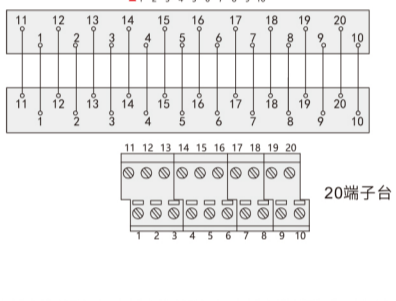

MTC040/MTC040-K

40P端子台

MTC040-L

40P端子台

电路图

MTC010

MTC020

MTC020-K