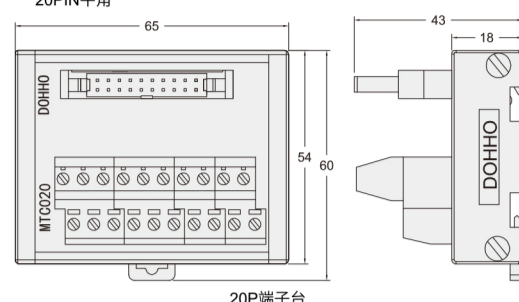

欧式通用端子台-MTC

额定值/性能			
额定电流	1A		
额定电压	DC24V		
适合电线	1.5mm ² /AWG16以下		
系列码	端子台	名称	适用电缆线
DZK01	MTC010	欧式通用10位端子台	DX200-1 DX216-3 DX210-1 DX216-1 DX216-2
DZK02	MTC020	欧式通用20位端子台	DX200-2 DX210-2 DX218-1 DX218-9
	MTC020-K		
DZK03	MTC034 MTC034-K	欧式通用34位端子台	DX200-3 DX210-3
	MTC040 MTC040-K MTC040-L		DX200-4 DX210-4 DX210-5 DX218-6

外形图

MTC010

10P端子台

MTC020/MTC020-K

20P端子台

MTC034/MTC034-K

34P端子台

■ DZK01-MTC010