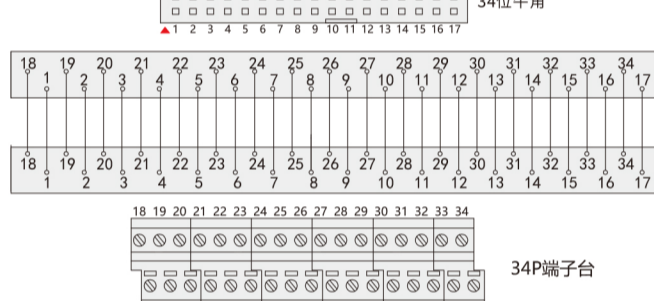

MTC034/MTC034-K

www.vipdo.cn 400-098-1117 工厂自动化零件一站式采购平台

汇集国内外知名品牌，让采购更便捷，让设计更高效！