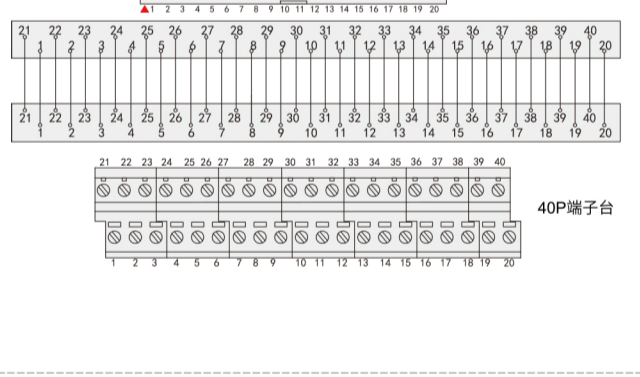

MTC034/MTC034-K

www.vipdo.cn 400-098-1117 工厂自动化零件一站式采购平台

汇集国内外知名品牌，让采购更便捷，让设计更高效！

欧式通用端子台-MTC

MTC034/MTC034-K

34P端子台

MTC040/MTC040-L

40P端子台