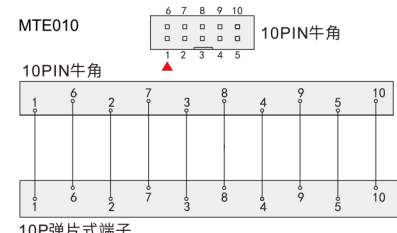

弹片式端子台 ◀ MTE弹片式通用端子台

电路图

·PLC型号

PLC型号	MTD010/KEYENCE		MTD010/Panasonic				
	MTD010 10位通用端子台	KV-B16XA/XC KV Series of small PLC	FPO-C16T/C16CT FPO-C16P/C16CP FPO-C32T/C32CT/T 32CT FPO-C32P/C32CP/ T32CP	FPO-E16T/P FPO-E32T/P FPO-E8X FPO-E16X FPΣ-C28 FPΣ-C32	FPO-C16T/C16CT FPO-C16P/C16CP FPO-C32T/C32CT/ T32CT FPO-C32P/C32CP/ T32CP	FPO-E16T/P FPO-E32T/P FPO-E8YT FPO-E16YT FPΣ-C32	
MTD020 20位通用端子台	MTD020/OMRON		MTD020/MITSUBISHI				
	CJ1W-MD232 CJ1W-MD233	FX1NC-16MT FX1NC-32MT FX2NC-16MT	FX2NC-32MT FX3UC-32MT FX2NG-16EX	FX2NC-16EX-C FX2NC-16EXL-C FX2NC-16EYT	FX2NC-17EYT-C FX2N-10PG FX2N-10GM FX2N-20GM	FPΣ-C28	
MTD034 34位通用端子台	MTD034/KEYENCE		MTD040/Yokogawa	MTD040/Siemens	MTD040/MITSUBISHI		
	KV-C32XA/C KV-C64XA/C KV-C32TA/C KV-C64TA/C	XF3WD64-3N F3WD32-3F F3WD64-3F	40P Plug with a full range	Qx41 Qx71 Qy71 QD70D QX41-S1 QX72 QH42P QD75M QX42 QY41P QD70P4 QX42-S1 OY42P QD70P			
MTD040 40位通用端子台	MTD040/KEYENCE		MTD040/Panasonic		MTD040/OMRON		
	KV-1000 KV-3000 KV-5000 KV-H20S KV-H40S	FPG-XY64D2T/P FP2-C1D FP2-X32D2 FP2-X64D2 FP2-X32T/P FP2-Y64T/P FP2-XY64D2T FP2-XY64D7T	FP2-XY64D2P FP2-XY64D7P FP2-PP21 FP2-PP22 FP2-PP41 FP2-PP42 FP2-HSCT FP2-PXYT	CJ1W-ID231 CJ1W-ID261 CJ1W-MD261 CJ1W-ID232 CJ1W-ID262 CJ1W-MD263	CJ1W-MD563 CJ1W-OD231 CJ1W-OD261 CJ1W-MD261 CJ1W-OD232 CJ1W-OD233	C11W-OD262 C11W-OD263 CJ1W-MD263 CJ1W-MD563 CJ1W-CPU21 CJ1W-CPU22 CJ1W-CPU23	

www.vipdo.cn 400-098-1117 工厂自动化零件一站式采购平台

汇集国内外知名品牌, 让采购更便捷, 让设计更高效!