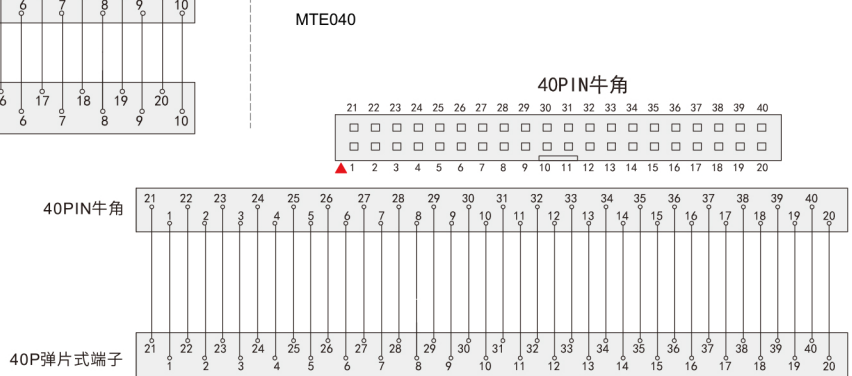

弹片式端子台 ◀ MTE弹片式通用端子台

电路图

·PLC型号

PLC型号	MTD010/KEYENCE		MTD010/Panasonic				
	MTD010 10位通用端子台	KV-B16XA/XC KV Series of small PLC	FPO-C16T/C16CT FPO-C16P/C16CP FPO-C32T/C32CT/T 32CT FPO-C32P/C32CP/ T32CP	FPO-E16T/P FPO-E32T/P FPO-E8X FPO-E16X FPΣ-C28 FPΣ-C32	FPO-C16T/C16CT FPO-C16P/C16CP FPO-C32T/C32CT/ T32CT FPO-C32P/C32CP/ T32CP	FPO-E16T/P FPO-E32T/P FPO-E8YT FPO-E16YT FPΣ-C32	
MTD020 20位通用端子台	MTD020/OMRON		MTD020/MITSUBISHI				
	CJ1W-MD232 CJ1W-MD233	FX1NC-16MT FX1NC-32MT FX2NC-16MT	FX2NC-32MT FX3UC-32MT FX2NG-16EX	FX2NC-16EX-C FX2NC-16EXL-C FX2NC-16EYT	FX2NC-17EYT-C FX2N-10PG FX2N-10GM FX2N-20GM	FPΣ-C28	
MTD034 34位通用端子台	MTD034/KEYENCE		MTD040/Yokogawa	MTD040/Siemens	MTD040/MITSUBISHI		
	KV-C32XA/C KV-C64XA/C KV-C32TA/C KV-C64TA/C	XF3WD64-3N F3WD32-3F F3WD64-3F	40P Plug with a full range	Qx41 Qx71 Qy71 QD70D QX41-S1 QX72 QH42P QD75M QX42 QY41P QD70P4 QX42-S1 OY42P QD70P			
MTD040 40位通用端子台	MTD040/KEYENCE		MTD040/Panasonic		MTD040/OMRON		
	KV-1000 KV-3000 KV-5000 KV-H20S KV-H40S	FPG-XY64D2T/P FP2-C1D FP2-X32D2 FP2-X64D2 FP2-X32T/P FP2-Y64T/P FP2-XY64D2T FP2-XY64D7T	FP2-XY64D2P FP2-XY64D7P FP2-PP21 FP2-PP22 FP2-PP41 FP2-PP42 FP2-HSCT FP2-PXYT	CJ1W-ID231 CJ1W-ID261 CJ1W-MD261 CJ1W-ID232 CJ1W-ID262 CJ1W-MD263	CJ1W-MD563 CJ1W-OD231 CJ1W-OD261 CJ1W-MD261 CJ1W-OD232 CJ1W-OD233	C11W-OD262 C11W-OD263 CJ1W-MD263 CJ1W-MD563 CJ1W-CPU21 CJ1W-CPU22 CJ1W-CPU23	

www.vipdo.cn 400-098-1117 工厂自动化零件一站式采购平台

汇集国内外知名品牌, 让采购更便捷, 让设计更高效!