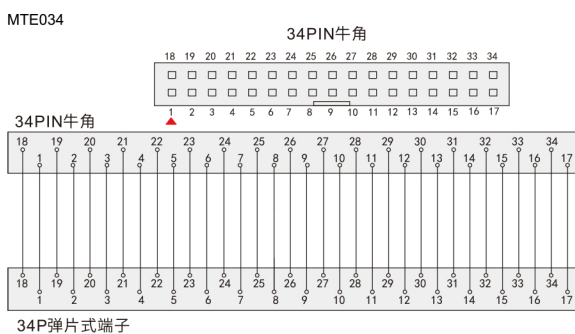

弹片式端子台 ◀ MTE弹片式通用端子台

电路图

·PLC型号

PLC型号	MTD010/KEYENCE		MTD010/Panasonic				
	MTD010 10位通用端子台	KV-B16XA/XC KV Series of small PLC	FPO-C16T/C16CT FPO-C16P/C16CP FPO-C32T/C32CT/T 32CT FPO-C32P/C32CP/ T32CP	FPO-E16T/P FPO-E32T/P FPO-E8X FPO-E16X FPΣ-C28 FPΣ-C32	FPO-C16T/C16CT FPO-C16P/C16CP FPO-C32T/C32CT/ T32CT FPO-C32P/C32CP/ T32CP	FPO-E16T/P FPO-E32T/P FPO-E8YT FPO-E16YT FPΣ-C32	
MTD020 20位通用端子台	MTD020/OMRON		MTD020/MITSUBISHI				
	CJ1W-MD232 CJ1W-MD233	FX1NC-16MT FX1NC-32MT FX2NC-16MT	FX2NC-32MT FX3UC-32MT FX2NG-16EX	FX2NC-16EX-C FX2NC-16EXL-C FX2NC-16EYT	FX2NC-17EYT-C FX2N-10PG FX2N-10GM FX2N-20GM	FPΣ-C28	
MTD034 34位通用端子台	MTD034/KEYENCE		MTD040/Yokogawa	MTD040/Siemens	MTD040/MITSUBISHI		
	KV-C32XA/C KV-C64XA/C KV-C32TA/C KV-C64TA/C	XF3WD64-3N F3WD32-3F F3WD64-3F	40P Plug with a full range	Qx41 Qx71 Qy71 QD70D QX41-S1 QX72 QH42P QD75M QX42 QY41P QD70P4 QX42-S1 OY42P QD70P			
MTD040 40位通用端子台	MTD040/KEYENCE		MTD040/Panasonic		MTD040/OMRON		
	KV-1000 KV-3000 KV-5000 KV-H20S KV-H40S	FPG-XY64D2T/P FP2-C1D FP2-X32D2 FP2-X64D2 FP2-X32T/P FP2-Y64T/P FP2-XY64D2T FP2-XY64D7T	FP2-XY64D2P FP2-XY64D7P FP2-PP21 FP2-PP22 FP2-PP41 FP2-PP42 FP2-HSCT FP2-PXYT	CJ1W-ID231 CJ1W-ID261 CJ1W-MD261 CJ1W-ID232 CJ1W-ID262 CJ1W-MD263	CJ1W-MD563 CJ1W-OD231 CJ1W-OD261 CJ1W-MD261 CJ1W-OD232 CJ1W-OD233	C11W-OD262 C11W-OD263 CJ1W-MD263 CJ1W-MD563 CJ1W-CPU21 CJ1W-CPU22 CJ1W-CPU23	

www.vipdo.cn 400-098-1117 工厂自动化零件一站式采购平台

汇集国内外知名品牌, 让采购更便捷, 让设计更高效!