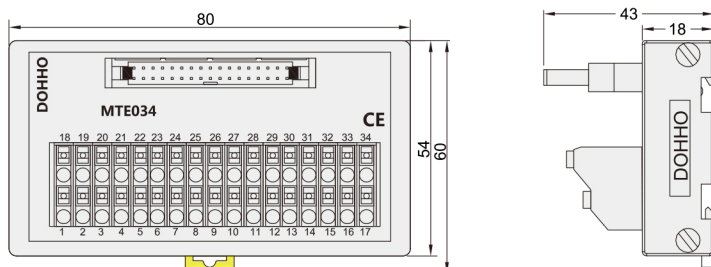

弹片式端子台 ◀ MTE弹片式通用端子台

额定值/性能			
额定电流	1A		
额定电压	DC24V		
适合电线	1.5mm ² /AWG16以下		
系列码	DZJ11	DZJ12	DZJ13 DZJ14
型号	MTE010	MTE020	MTE034 MTE040
适用 电缆线	DX210-1 DX216-1 DX216-2	DX210-2 DX218-1 DX218-9	DX210-3 DX210-4 DX210-5 DX218-6

外形图

MTE010

MTE020

MTE034

MTE040

请按图示订货

■ DZJ11-MTE010

型号