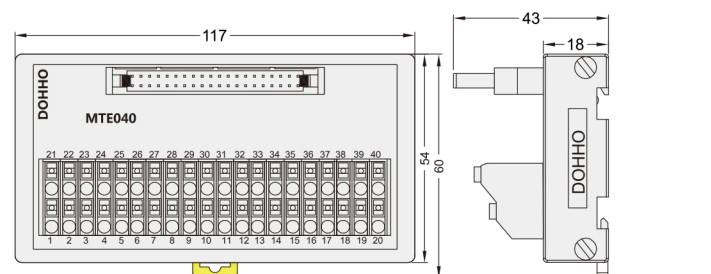

弹片式端子台 ◀ MTE弹片式通用端子台

额定值/性能			
额定电流	1A		
额定电压	DC24V		
适合电线	1.5mm ² /AWG16以下		
系列码	DZJ11	DZJ12	DZJ13 DZJ14
型号	MTE010	MTE020	MTE034 MTE040
适用 电缆线	DX210-1 DX216-1 DX216-2	DX210-2 DX218-1 DX218-9	DX210-3 DX210-4 DX210-5 DX218-6

外形图

MTE010

MTE020

MTE034

MTE040

请按图示订货

■ DZJ11-MTE010

型号