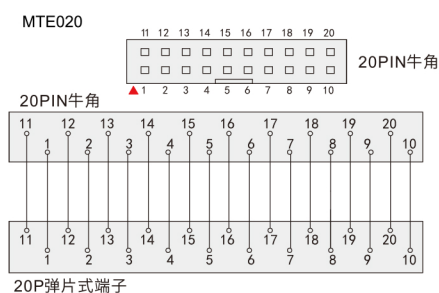

弹片式端子台 ◀ MTE弹片式通用端子台

电路图

·PLC型号

PLC型号	MTD010/KEYENCE		MTD010/Panasonic				
	MTD010 10位通用端子台	KV-B16XA/XC KV Series of small PLC	FPO-C16T/C16CT FPO-C16P/C16CP FPO-C32T/C32CT/T 32CT FPO-C32P/C32CP/ T32CP	FPO-E16T/P FPO-E32T/P FPO-E8X FPO-E16X FPΣ-C28 FPΣ-C32	FPO-C16T/C16CT FPO-C16P/C16CP FPO-C32T/C32CT/ T32CT FPO-C32P/C32CP/ T32CP	FPO-E16T/P FPO-E32T/P FPO-E8YT FPO-E16YT FPΣ-C32	
MTD020 20位通用端子台	MTD020/OMRON		MTD020/MITSUBISHI				
	CJ1W-MD232 CJ1W-MD233	FX1NC-16MT FX1NC-32MT FX2NC-16MT	FX2NC-32MT FX3UC-32MT FX2NG-16EX	FX2NC-16EX-C FX2NC-16EXL-C FX2NC-16EYT	FX2NC-17EYT-C FX2N-10PG FX2N-10GM FX2N-20GM	FPΣ-C28	
MTD034 34位通用端子台	MTD034/KEYENCE		MTD040/Yokogawa	MTD040/Siemens	MTD040/MITSUBISHI		
	KV-C32XA/C KV-C64XA/C KV-C32TA/C KV-C64TA/C	XF3WD64-3N F3WD32-3F F3WD64-3F	40P Plug with a full range	Qx41 Qx71 Qy71 QD70D QX41-S1 QX72 QH42P QD75M QX42 QY41P QD70P4 QX42-S1 OY42P QD70P			
MTD040 40位通用端子台	MTD040/KEYENCE		MTD040/Panasonic		MTD040/OMRON		
	KV-1000 KV-3000 KV-5000 KV-H20S KV-H40S	FPG-XY64D2T/P FP2-C1D FP2-X32D2 FP2-X64D2 FP2-X32T/P FP2-Y64T/P FP2-XY64D2T FP2-XY64D7T	FP2-XY64D2P FP2-XY64D7P FP2-PP21 FP2-PP22 FP2-PP41 FP2-PP42 FP2-HSCT FP2-PXYT	CJ1W-ID231 CJ1W-ID261 CJ1W-MD261 CJ1W-ID232 CJ1W-ID262 CJ1W-MD263	CJ1W-MD563 CJ1W-OD231 CJ1W-OD261 CJ1W-MD261 CJ1W-OD232 CJ1W-OD233	C11W-OD262 C11W-OD263 CJ1W-MD263 CJ1W-MD563 CJ1W-CPU21 CJ1W-CPU22 CJ1W-CPU23	

www.vipdo.cn 400-098-1117 工厂自动化零件一站式采购平台

汇集国内外知名品牌, 让采购更便捷, 让设计更高效!