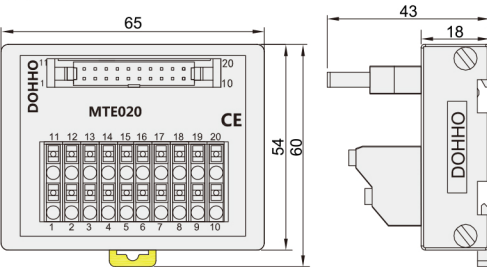

MTE020

MTE034