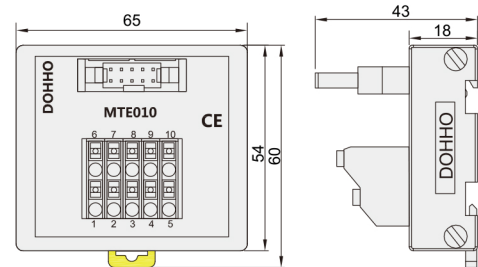

额定值/性能			
额定电流	1A		
额定电压	DC24V		
适合电线	1.5mm²/AWG16以下		
系列码	DZJ11	DZJ12	DZJ13 DZJ14
型号	MTE010	MTE020	MTE034 MTE040
适用 电缆线	DX210-1 DX216-1 DX216-2	DX210-2 DX218-1 DX218-9	DX210-3 DX210-4 DX210-5 DX218-6

外形图

MTE010