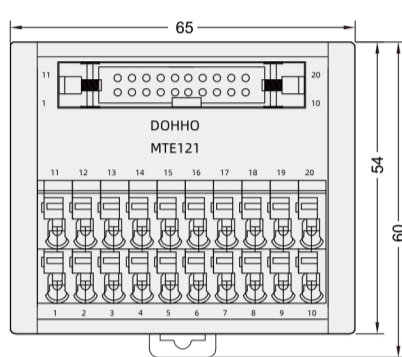

弹片式端子台 ◀ MTE弹片式通用端子台

额定值/性能				
额定电流	1A			
额定电压	DC24V			
适合电线	1.5mm ² /AWG16以下			
系列码	DZJ01	DZJ02	DZJ03	DZJ04
型号	MTE120A MET220A	MTE120B MET220B	MTE134 MET234	MTE140 MET240
适用 电缆线	DX210-1 DX211-1	DX210-2 DX211-2	DX210-3 DX211-3	DX210-4 DX211-4

外形图

MTE134\MET234

MTE120B\MET220B

MTE140\MET240

www.vipdo.cn 400-098-1117 工厂自动化零件一站式采购平台

汇集国内外知名品牌, 让采购更便捷, 让设计更高效!

弹片式端子台 ◀ MTE弹片式通用端子台

电路图