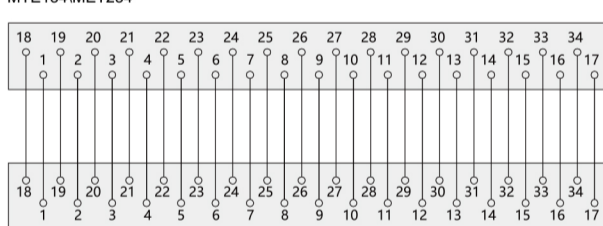

MTE134\MET234