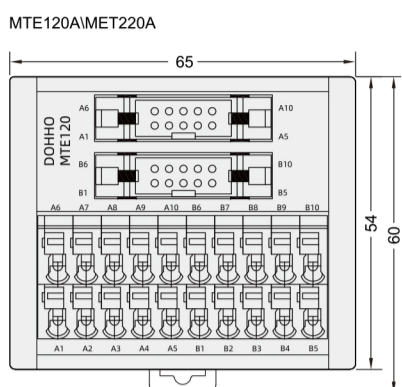

弹片式端子台 ◀ MTE弹片式通用端子台

额定值/性能				
额定电流	1A			
额定电压	DC24V			
适合电线	1.5mm ² /AWG16以下			
系列码	DZJ01	DZJ02	DZJ03	DZJ04
型号	MTE120A MET220A	MTE120B MET220B	MTE134 MET234	MTE140 MET240
适用 电缆线	DX210-1 DX211-1	DX210-2 DX211-2	DX210-3 DX211-3	DX210-4 DX211-4

外形图

MTE134\MET234

MTE120B\MET220B

MTE140\MET240

www.vipdo.cn 400-098-1117 工厂自动化零件一站式采购平台

汇集国内外知名品牌, 让采购更便捷, 让设计更高效!

弹片式端子台 ◀ MTE弹片式通用端子台

电路图

MTE120A\MET220A

MTE134\MET234

MTE120B\MET220B

MTE140\MET240

·适用PLC

MTE120A MET220A	弹片式通用 10位端子台	MTE120A/MET220A/Panasonic	
		FP0-C16T/C16CT FPO-E32T/P FP0-C16P/C16CP FPO-E8X FP0-C32T/C32CT/ FPO-E16X T32CT FPO-E16T/P	FP0-C32P/C32CP/ FPO- E8YT T32CP FPO-E16YT FPO-E16T/P FPΣ-C28 FPΣ-C32
MTE120B MET220B	弹片式通用 20位端子台	MTE120B/MET220B/OMRON	MTE140/MET240/OMRON
		CJ1W-MD232 CJ1W-MD233	CJ1W-1D231 CJ1W-0D231 CJ1W-0D263 CJ1W-10232 CJ1W-0D232 CJ1M-CPU21 CJ1W-1D261 CJ1W-0D261 CJ1W-MD263 CJ1W-1D262 CJ1W-0D233 CJ1M-CPU22 CJ1W-MD261 CJ1W-MD261 CJ1W-MD563 CJ1W-MD263 CJ1W-0D262 CJ1M-CPU23
MTE134 MET234	弹片式通用 34位端子台	MTE134/MET234/KEYENCE	
		KV-C32XA/C KV-C64XA/C KV-C32TA/C KV-C64TA/C	
MTE140 MET240	弹片式通用 40位端子台	MTE140/MET240/KEYENCE	MTE140/MET240/Panasonic
		KV-1000 KV-5000 KV-H40S	FPG-XY64D2T/P FP2- XY64D2P/ FP2-C1D XY64D7P FP2-X32D2 FP2-PP21 FP2-64D2 FP2-PP22
		MTE140/MET240/MITSUBISHI	
		QX41 QY42P QD70P4 QX72 QX42-S1 QD70D QX41-S1 QY71 QD70P	QY41P QX71 QD75M QX42 QH42P
		MTE140/MET240/Yokogawa	
		F3WD64-3M F3WD32-3F F3WD64-3F	