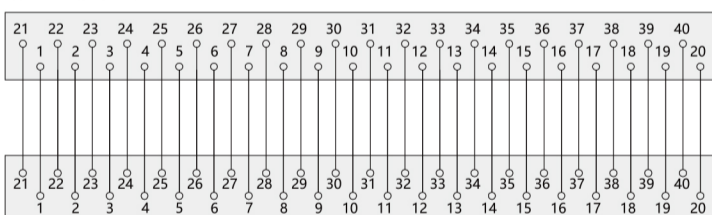

MTE120A\MET220A

MTE134\MET234

MTE120B\MET220B

MTE140\MET240

·适用PLC

MTE120A MET220A	弹片式通用 10位端子台	MTE120A/MET220A/Panasonic	
		FP0-C16T/C16CT FPO-E32T/P FP0-C16P/C16CP FPO-E8X FP0-C32T/C32CT/ FPO-E16X T32CT FPO-E16T/P	FP0-C32P/C32CP/ FPO- E8YT T32CP FPO-E16YT FPO-E16T/P FPΣ-C28 FPΣ-C32
MTE120B MET220B	弹片式通用 20位端子台	MTE120B/MET220B/OMRON	MTE140/MET240/OMRON
		CJ1W-MD232 CJ1W-MD233	CJ1W-1D231 CJ1W-0D231 CJ1W-0D263 CJ1W-10232 CJ1W-0D232 CJ1M-CPU21 CJ1W-1D261 CJ1W-0D261 CJ1W-MD263 CJ1W-1D262 CJ1W-0D233 CJ1M-CPU22 CJ1W-MD261 CJ1W-MD261 CJ1W-MD563 CJ1W-MD263 CJ1W-0D262 CJ1M-CPU23
MTE134 MET234	弹片式通用 34位端子台	MTE134/MET234/KEYENCE	
		KV-C32XA/C KV-C64XA/C KV-C32TA/C KV-C64TA/C	
MTE140 MET240	弹片式通用 40位端子台	MTE140/MET240/KEYENCE	MTE140/MET240/Panasonic
		KV-1000 KV-5000 KV-H40S	FPG-XY64D2T/P FP2- XY64D2P/ FP2-C1D XY64D7P FP2-X32D2 FP2-PP21 FP2-64D2 FP2-PP22
		MTE140/MET240/MITSUBISHI	
		QX41 QY42P QD70P4 QX72 QX42-S1 QD70D QX41-S1 QY71 QD70P	QY41P QX71 QD75M QX42 QH42P
		MTE140/MET240/Yokogawa	
		F3WD64-3M F3WD32-3F F3WD64-3F	