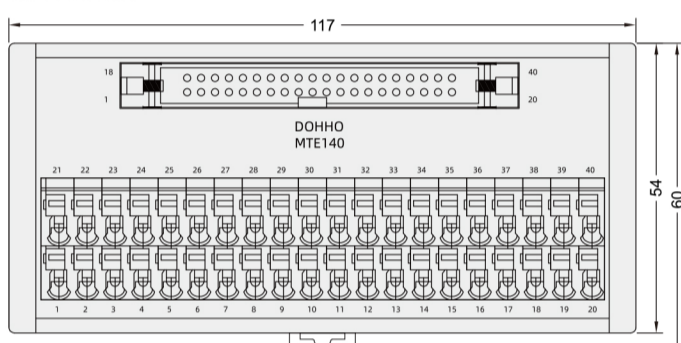

弹片式端子台 ◀ MTE弹片式通用端子台

额定值/性能				
额定电流	1A			
额定电压	DC24V			
适合电线	1.5mm ² /AWG16以下			
系列码	DZJ01	DZJ02	DZJ03	DZJ04
型号	MTE120A MET220A	MTE120B MET220B	MTE134 MET234	MTE140 MET240
适用 电缆线	DX210-1 DX211-1	DX210-2 DX211-2	DX210-3 DX211-3	DX210-4 DX211-4

外形图

MTE134\MET234

MTE120B\MET220B

MTE140\MET240

www.vipdo.cn 400-098-1117 工厂自动化零件一站式采购平台

汇集国内外知名品牌, 让采购更便捷, 让设计更高效!

弹片式端子台 ◀ MTE弹片式通用端子台

电路图

MTE120A\MET220A

MTE134\MET234

MTE120B\MET220B

MTE140\MET240

·适用PLC

MTE120A MET220A	弹片式通用 10位端子台	MTE120A/MET220A/Panasonic	
		FP0-C16T/C16CT FPO-E32T/P FP0-C16P/C16CP FPO-E8X FP0-C32T/C32CT/ FPO-E16X T32CT FPO-E16T/P	FP0-C32P/C32CP/ FPO- E8YT T32CP FPO-E16YT FPO-E16T/P FPΣ-C28 FPΣ-C32
MTE120B MET220B	弹片式通用 20位端子台	MTE120B/MET220B/OMRON	MTE140/MET240/OMRON
		CJ1W-MD232 CJ1W-MD233	CJ1W-1D231 CJ1W-0D231 CJ1W-0D263 CJ1W-10232 CJ1W-0D232 CJ1M-CPU21 CJ1W-1D261 CJ1W-0D261 CJ1W-MD263 CJ1W-1D262 CJ1W-0D233 CJ1M-CPU22 CJ1W-MD261 CJ1W-MD261 CJ1W-MD563 CJ1W-MD263 CJ1W-0D262 CJ1M-CPU23
MTE134 MET234	弹片式通用 34位端子台	MTE134/MET234/KEYENCE	
		KV-C32XA/C KV-C64XA/C KV-C32TA/C KV-C64TA/C	
MTE140 MET240	弹片式通用 40位端子台	MTE140/MET240/KEYENCE	MTE140/MET240/Panasonic
		KV-1000 KV-5000 KV-H40S	FPG-XY64D2T/P FP2- XY64D2P/ FP2-C1D XY64D7P FP2-X32D2 FP2-PP21 FP2-64D2 FP2-PP22
		MTE140/MET240/MITSUBISHI	
		QX41 QY42P QD70P4 QX72 QX42-S1 QD70D QX41-S1 QY71 QD70P	QY41P QX71 QD75M QX42 QH42P
		MTE140/MET240/Yokogawa	
		F3WD64-3M F3WD32-3F F3WD64-3F	