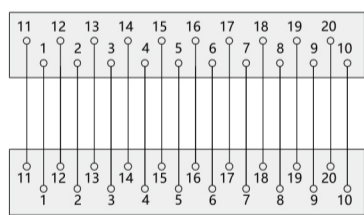

MTE120B\MET220B

·适用PLC