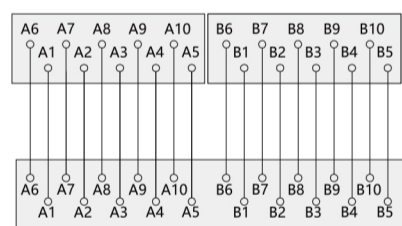

弹片式端子台 ◀ MTE弹片式通用端子台

电路图

MTE120A\MET220A