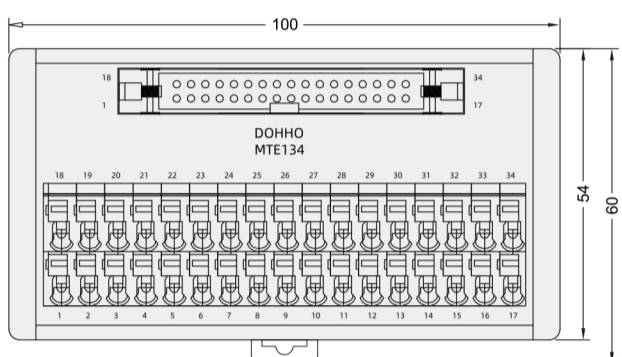

弹片式端子台 ◀ MTE弹片式通用端子台

额定值/性能				
额定电流	1A			
额定电压	DC24V			
适合电线	1.5mm ² /AWG16以下			
系列码	DZJ01	DZJ02	DZJ03	DZJ04
型号	MTE120A MET220A	MTE120B MET220B	MTE134 MET234	MTE140 MET240
适用 电缆线	DX210-1 DX211-1	DX210-2 DX211-2	DX210-3 DX211-3	DX210-4 DX211-4

外形图

MTE134\MET234

MTE120B\MET220B

MTE140\MET240

www.vipdo.cn 400-098-1117 工厂自动化零件一站式采购平台

汇集国内外知名品牌, 让采购更便捷, 让设计更高效!

弹片式端子台 ◀ MTE弹片式通用端子台

电路图