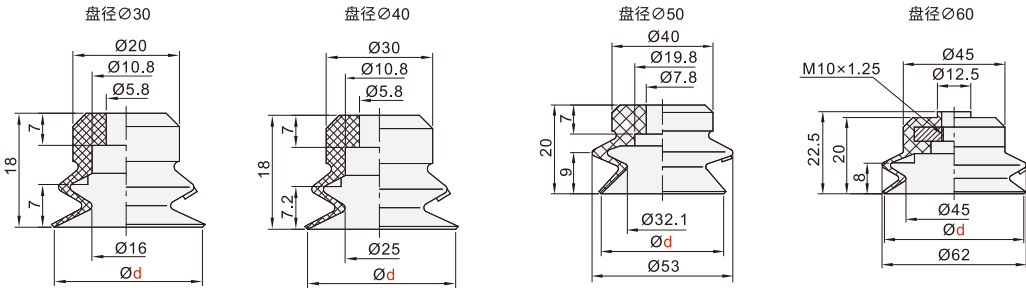

# 标准型 双层型真空吸盘/吸盘镶件

代码	类型	材质	适用吸盘	颜色
HDSS20	无痕吸盘PEEK镶件	树脂	WEM06/07	米黄色

代码	吸盘材质	颜色
HDSS21	丁腈橡胶	黑色
HDSS22	硅胶	白色

■吸盘镶件

型号	
代码	盘径d
HDSS21 HDSS22	6
	8
	10
	15
	20
	30

型号	
代码	盘径d
HDSS21 HDSS22	40
	50
	60
	70
	80

代码	盘径d	A	B	C	D
HDSS20	8	1.5	9	0.5	3.4
	10	4	9	0.5	2.4
	15	4	13	0.5	3.2
	20	4	18	0.5	3.9
	30	6	28	0.5	4.9
	40	6	40	0.5	5.5
	50	6	50	1	6.5

## ■HDSS20-d8

代码	盘径d
HDSS20	8
	10

交期Delivery

**5天** 发货

○本产品发货时间不含周日

吸盘

20