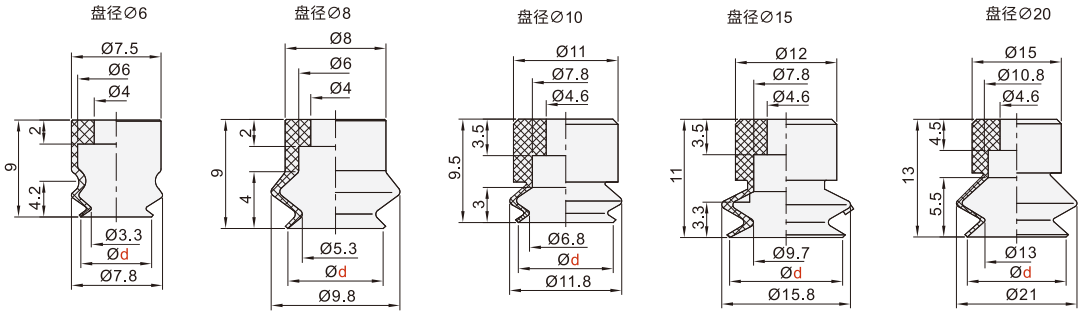

# 标准型 双层型真空吸盘/吸盘镶件

代码	类型	材质	适用吸盘	颜色
HDSS20	无痕吸盘PEEK镶件	树脂	WEM06/07	米黄色

代码	吸盘材质	颜色
HDSS21	丁腈橡胶	黑色
HDSS22	硅胶	白色

■吸盘镶件

型号	
代码	盘径d
HDSS21 HDSS22	6
	8
	10
	15
	20
	30

型号	
代码	盘径d
HDSS21 HDSS22	40
	50
	60
	70
	80

代码	盘径d	A	B	C	D
HDSS20	8	1.5	9	0.5	3.4
	10	4	9	0.5	2.4
	15	4	13	0.5	3.2
	20	4	18	0.5	3.9
	30	6	28	0.5	4.9
	40	6	40	0.5	5.5
	50	6	50	1	6.5

## ■HDSS20-d8

代码	盘径d
HDSS20	8
	10

交期Delivery

**5天** 发货

○本产品发货时间不含周日

吸盘

20