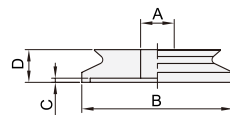

# 标准型 双层型真空吸盘/吸盘镶件

代码	类型	材质	适用吸盘	颜色
HDSS20	无痕吸盘PEEK镶件	树脂	WEM06/07	米黄色

代码	吸盘材质	颜色
HDSS21	丁腈橡胶	黑色
HDSS22	硅胶	白色

■吸盘镶件

型号	
代码	盘径d
HDSS21 HDSS22	6
	8
	10
	15
	20
	30

型号	
代码	盘径d
HDSS21 HDSS22	40
	50
	60
	70
	80

代码	盘径d	A	B	C	D
HDSS20	8	1.5	9	0.5	3.4
	10	4	9	0.5	2.4
	15	4	13	0.5	3.2
	20	4	18	0.5	3.9
	30	6	28	0.5	4.9
	40	6	40	0.5	5.5
	50	6	50	1	6.5