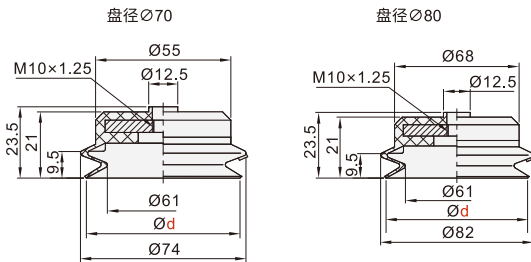

# 标准型 双层型真空吸盘/吸盘镶件

代码	类型	材质	适用吸盘	颜色
HDSS20	无痕吸盘PEEK镶件	树脂	WEM06/07	米黄色

代码	吸盘材质	颜色
HDSS21	丁腈橡胶	黑色
HDSS22	硅胶	白色

■吸盘镶件

型号	
代码	盘径d
HDSS21 HDSS22	6
	8
	10
	15
	20
	30

型号	
代码	盘径d
HDSS21 HDSS22	40
	50
	60
	70
	80

代码	盘径d	A	B	C	D
HDSS20	8	1.5	9	0.5	3.4
	10	4	9	0.5	2.4
	15	4	13	0.5	3.2
	20	4	18	0.5	3.9
	30	6	28	0.5	4.9
	40	6	40	0.5	5.5
	50	6	50	1	6.5

## ■HDSS20-d8

代码	盘径d
HDSS20	8
	10

交期Delivery

**5天** 发货

○本产品发货时间不含周日

吸盘

20