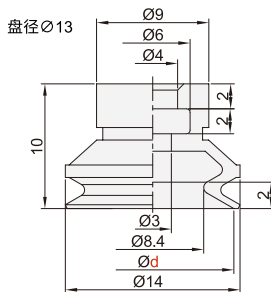

精密型 真空吸盘 ◀ 平形/带沟平形/风琴形

平形 HDSN01/02/03/04

带沟平形 HDSN11/12/13/14

风琴形 HDSN21/22/23/24

代码	类型	吸盘材质	颜色
HDSN01	平形	丁腈橡胶	黑色
HDSN02		硅胶	白色
HDSN03		导电性丁腈橡胶	黑色
HDSN04		导电性硅胶	黑色
HDSN11	带沟平形	丁腈橡胶	黑色
HDSN12		硅胶	白色
HDSN13		导电性丁腈橡胶	黑色
HDSN14		导电性硅胶	黑色
HDSN21	风琴形	丁腈橡胶	黑色
HDSN22		硅胶	白色
HDSN23		导电性丁腈橡胶	黑色
HDSN24		导电性硅胶	黑色

型号	
代码	盘径 d
平形 HDSN01~04	1.5/2/3.5
带沟平形 HDSN11~14	4/6/8/10/13/16
风琴形 HDSN21~24	

请按图示订货

■ HDSN01-d2

代码	盘径 d
HDSN01	1.5/2/3.5

交期 Delivery

5天 发货

○ 本产品发货时间不含周日