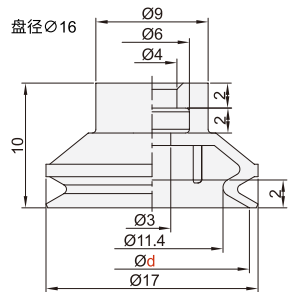

精密型 真空吸盘 ◀ 平形/带沟平形/风琴形

平形 HDSN01/02/03/04

带沟平形 HDSN11/12/13/14

风琴形 HDSN21/22/23/24

代码	类型	吸盘材质	颜色
HDSN01	平形	丁腈橡胶	黑色
HDSN02		硅胶	白色
HDSN03		导电性丁腈橡胶	黑色
HDSN04		导电性硅胶	黑色
HDSN11	带沟平形	丁腈橡胶	黑色
HDSN12		硅胶	白色
HDSN13		导电性丁腈橡胶	黑色
HDSN14		导电性硅胶	黑色
HDSN21	风琴形	丁腈橡胶	黑色
HDSN22		硅胶	白色
HDSN23		导电性丁腈橡胶	黑色
HDSN24		导电性硅胶	黑色

型号	
代码	盘径 d
平形 HDSN01~04	1.5/2/3.5
带沟平形 HDSN11~14	4/6/8/10/13/16
风琴形 HDSN21~24	

请按图示订货

■ HDSN01-d2

代码	盘径 d
HDSN01	1.5/2/3.5

交期 Delivery

5天 发货

○ 本产品发货时间不含周日