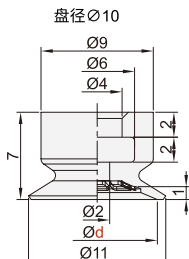

精密型 真空吸盘 ◀ 平形/带沟平形/风琴形

平形 HDSN01/02/03/04

带沟平形 HDSN11/12/13/14

风琴形 HDSN21/22/23/24

代码	类型	吸盘材质	颜色
HDSN01	平形	丁腈橡胶	黑色
HDSN02		硅胶	白色
HDSN03		导电性丁腈橡胶	黑色
HDSN04		导电性硅胶	黑色
HDSN11	带沟平形	丁腈橡胶	黑色
HDSN12		硅胶	白色
HDSN13		导电性丁腈橡胶	黑色
HDSN14		导电性硅胶	黑色
HDSN21	风琴形	丁腈橡胶	黑色
HDSN22		硅胶	白色
HDSN23		导电性丁腈橡胶	黑色
HDSN24		导电性硅胶	黑色

型号	
代码	盘径 d
平形 HDSN01~04	1.5/2/3.5
带沟平形 HDSN11~14	4/6/8/10/13/16
风琴形 HDSN21~24	

请按图示订货

■ HDSN01-d2

代码	盘径 d
HDSN01	1.5/2/3.5

交期 Delivery

5天 发货

○ 本产品发货时间不含周日