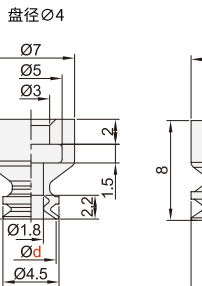

精密型 真空吸盘 ◀ 平形/带沟平形/风琴形

平形 HDSN01/02/03/04

带沟平形 HDSN11/12/13/14

风琴形 HDSN21/22/23/24

代码	类型	吸盘材质	颜色
HDSN01	平形	丁腈橡胶	黑色
HDSN02		硅胶	白色
HDSN03		导电性丁腈橡胶	黑色
HDSN04		导电性硅胶	黑色
HDSN11	带沟平形	丁腈橡胶	黑色
HDSN12		硅胶	白色
HDSN13		导电性丁腈橡胶	黑色
HDSN14		导电性硅胶	黑色
HDSN21	风琴形	丁腈橡胶	黑色
HDSN22		硅胶	白色
HDSN23		导电性丁腈橡胶	黑色
HDSN24		导电性硅胶	黑色

型号	
代码	盘径 d
平形 HDSN01~04	1.5/2/3.5
带沟平形 HDSN11~14	4/6/8/10/13/16
风琴形 HDSN21~24	

请按图示订货

■ HDSN01-d2

代码	盘径 d
HDSN01	1.5/2/3.5

交期 Delivery

5天 发货

○ 本产品发货时间不含周日