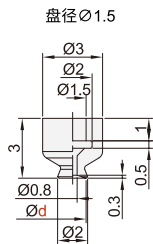

精密型 真空吸盘 ◀ 平形/带沟平形/风琴形

平形 HDSN01/02/03/04

带沟平形 HDSN11/12/13/14

风琴形 HDSN21/22/23/24

代码	类型	吸盘材质	颜色
HDSN01	平形	丁腈橡胶	黑色
HDSN02		硅胶	白色
HDSN03		导电性丁腈橡胶	黑色
HDSN04		导电性硅胶	黑色
HDSN11	带沟平形	丁腈橡胶	黑色
HDSN12		硅胶	白色
HDSN13		导电性丁腈橡胶	黑色
HDSN14		导电性硅胶	黑色
HDSN21	风琴形	丁腈橡胶	黑色
HDSN22		硅胶	白色
HDSN23		导电性丁腈橡胶	黑色
HDSN24		导电性硅胶	黑色

型号	
代码	盘径 d
平形 HDSN01~04	1.5/2/3.5
带沟平形 HDSN11~14	4/6/8/10/13/16
风琴形 HDSN21~24	

请按图示订货

■ HDSN01-d2

代码	盘径 d
HDSN01	1.5/2/3.5

交期 Delivery

5天 发货

○ 本产品发货时间不含周日