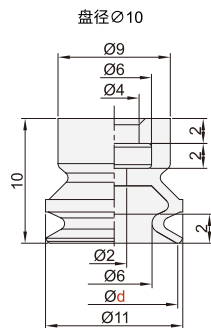

精密型 真空吸盘 ◀ 平形/带沟平形/风琴形

平形 HDSN01/02/03/04

带沟平形 HDSN11/12/13/14

风琴形 HDSN21/22/23/24

代码	类型	吸盘材质	颜色
HDSN01	平形	丁腈橡胶	黑色
HDSN02		硅胶	白色
HDSN03		导电性丁腈橡胶	黑色
HDSN04		导电性硅胶	黑色
HDSN11	带沟平形	丁腈橡胶	黑色
HDSN12		硅胶	白色
HDSN13		导电性丁腈橡胶	黑色
HDSN14		导电性硅胶	黑色
HDSN21	风琴形	丁腈橡胶	黑色
HDSN22		硅胶	白色
HDSN23		导电性丁腈橡胶	黑色
HDSN24		导电性硅胶	黑色

型号	
代码	盘径 d
平形 HDSN01~04	1.5/2/3.5
带沟平形 HDSN11~14	4/6/8/10/13/16
风琴形 HDSN21~24	

请按图示订货

■ HDSN01-d2

代码	盘径 d
HDSN01	1.5/2/3.5

交期 Delivery

5天 发货

○ 本产品发货时间不含周日