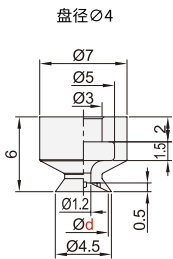

精密型 真空吸盘 ◀ 平形/带沟平形/风琴形

平形 HDSN01/02/03/04

带沟平形 HDSN11/12/13/14

风琴形 HDSN21/22/23/24

代码	类型	吸盘材质	颜色
HDSN01	平形	丁腈橡胶	黑色
HDSN02		硅胶	白色
HDSN03		导电性丁腈橡胶	黑色
HDSN04		导电性硅胶	黑色
HDSN11	带沟平形	丁腈橡胶	黑色
HDSN12		硅胶	白色
HDSN13		导电性丁腈橡胶	黑色
HDSN14		导电性硅胶	黑色
HDSN21	风琴形	丁腈橡胶	黑色
HDSN22		硅胶	白色
HDSN23		导电性丁腈橡胶	黑色
HDSN24		导电性硅胶	黑色

型号	
代码	盘径 d
平形 HDSN01~04	1.5/2/3.5
带沟平形 HDSN11~14	4/6/8/10/13/16
风琴形 HDSN21~24	

请按图示订货

■ HDSN01-d2

代码	盘径 d
HDSN01	1.5/2/3.5

交期 Delivery

5天 发货

○ 本产品发货时间不含周日