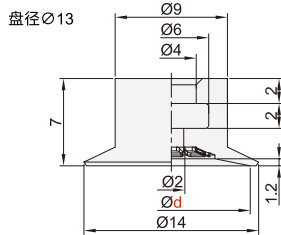

精密型 真空吸盘 ◀ 平形/带沟平形/风琴形

平形 HDSN01/02/03/04

带沟平形 HDSN11/12/13/14

风琴形 HDSN21/22/23/24

代码	类型	吸盘材质	颜色
HDSN01	平形	丁腈橡胶	黑色
HDSN02		硅胶	白色
HDSN03		导电性丁腈橡胶	黑色
HDSN04		导电性硅胶	黑色
HDSN11	带沟平形	丁腈橡胶	黑色
HDSN12		硅胶	白色
HDSN13		导电性丁腈橡胶	黑色
HDSN14		导电性硅胶	黑色
HDSN21	风琴形	丁腈橡胶	黑色
HDSN22		硅胶	白色
HDSN23		导电性丁腈橡胶	黑色
HDSN24		导电性硅胶	黑色

型号	
代码	盘径 d
平形 HDSN01~04	1.5/2/3.5
带沟平形 HDSN11~14	4/6/8/10/13/16
风琴形 HDSN21~24	

请按图示订货

■ HDSN01-d2

代码	盘径 d
HDSN01	1.5/2/3.5

交期 Delivery

5天 发货

○ 本产品发货时间不含周日