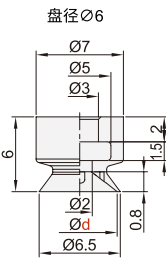

精密型 真空吸盘 ◀ 平形/带沟平形/风琴形

平形 HDSN01/02/03/04

带沟平形 HDSN11/12/13/14

风琴形 HDSN21/22/23/24

代码	类型	吸盘材质	颜色
HDSN01	平形	丁腈橡胶	黑色
HDSN02		硅胶	白色
HDSN03		导电性丁腈橡胶	黑色
HDSN04		导电性硅胶	黑色
HDSN11	带沟平形	丁腈橡胶	黑色
HDSN12		硅胶	白色
HDSN13		导电性丁腈橡胶	黑色
HDSN14		导电性硅胶	黑色
HDSN21	风琴形	丁腈橡胶	黑色
HDSN22		硅胶	白色
HDSN23		导电性丁腈橡胶	黑色
HDSN24		导电性硅胶	黑色

型号	
代码	盘径 d
平形 HDSN01~04	1.5/2/3.5
带沟平形 HDSN11~14	4/6/8/10/13/16
风琴形 HDSN21~24	

请按图示订货

■ HDSN01-d2

代码	盘径 d
HDSN01	1.5/2/3.5

交期 Delivery

5天 发货

○ 本产品发货时间不含周日