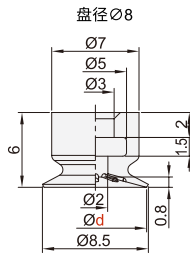

精密型 真空吸盘 ◀ 平形/带沟平形/风琴形

平形 HDSN01/02/03/04

带沟平形 HDSN11/12/13/14

风琴形 HDSN21/22/23/24

代码	类型	吸盘材质	颜色
HDSN01	平形	丁腈橡胶	黑色
HDSN02		硅胶	白色
HDSN03		导电性丁腈橡胶	黑色
HDSN04		导电性硅胶	黑色
HDSN11	带沟平形	丁腈橡胶	黑色
HDSN12		硅胶	白色
HDSN13		导电性丁腈橡胶	黑色
HDSN14		导电性硅胶	黑色
HDSN21	风琴形	丁腈橡胶	黑色
HDSN22		硅胶	白色
HDSN23		导电性丁腈橡胶	黑色
HDSN24		导电性硅胶	黑色

型号	
代码	盘径 d
平形 HDSN01~04	1.5/2/3.5
带沟平形 HDSN11~14	4/6/8/10/13/16
风琴形 HDSN21~24	

请按图示订货

■ HDSN01-d2

代码	盘径 d
HDSN01	1.5/2/3.5

交期 Delivery

5天 发货

○ 本产品发货时间不含周日