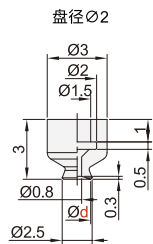

精密型 真空吸盘 ◀ 平形/带沟平形/风琴形

平形 HDSN01/02/03/04

带沟平形 HDSN11/12/13/14

风琴形 HDSN21/22/23/24

代码	类型	吸盘材质	颜色
HDSN01	平形	丁腈橡胶	黑色
HDSN02		硅胶	白色
HDSN03		导电性丁腈橡胶	黑色
HDSN04		导电性硅胶	黑色
HDSN11	带沟平形	丁腈橡胶	黑色
HDSN12		硅胶	白色
HDSN13		导电性丁腈橡胶	黑色
HDSN14		导电性硅胶	黑色
HDSN21	风琴形	丁腈橡胶	黑色
HDSN22		硅胶	白色
HDSN23		导电性丁腈橡胶	黑色
HDSN24		导电性硅胶	黑色

型号	
代码	盘径 d
平形 HDSN01~04	1.5/2/3.5
带沟平形 HDSN11~14	4/6/8/10/13/16
风琴形 HDSN21~24	

请按图示订货

■ HDSN01-d2

代码	盘径 d
HDSN01	1.5/2/3.5

交期 Delivery

5天 发货

○ 本产品发货时间不含周日