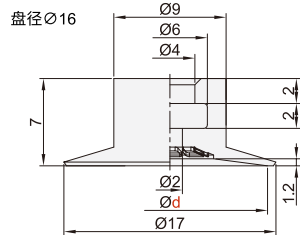

精密型 真空吸盘 ◀ 平形/带沟平形/风琴形

平形 HDSN01/02/03/04

带沟平形 HDSN11/12/13/14

风琴形 HDSN21/22/23/24

代码	类型	吸盘材质	颜色
HDSN01	平形	丁腈橡胶	黑色
HDSN02		硅胶	白色
HDSN03		导电性丁腈橡胶	黑色
HDSN04		导电性硅胶	黑色
HDSN11	带沟平形	丁腈橡胶	黑色
HDSN12		硅胶	白色
HDSN13		导电性丁腈橡胶	黑色
HDSN14		导电性硅胶	黑色
HDSN21	风琴形	丁腈橡胶	黑色
HDSN22		硅胶	白色
HDSN23		导电性丁腈橡胶	黑色
HDSN24		导电性硅胶	黑色

型号	
代码	盘径 d
平形 HDSN01~04	1.5/2/3.5
带沟平形 HDSN11~14	4/6/8/10/13/16
风琴形 HDSN21~24	

请按图示订货

■ HDSN01-d2

代码	盘径 d
HDSN01	1.5/2/3.5

交期 Delivery

5天 发货

○ 本产品发货时间不含周日