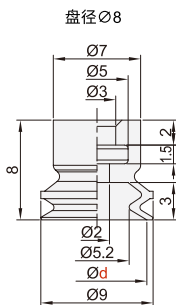

精密型 真空吸盘 ◀ 平形/带沟平形/风琴形

平形 HDSN01/02/03/04

带沟平形 HDSN11/12/13/14

风琴形 HDSN21/22/23/24

代码	类型	吸盘材质	颜色
HDSN01	平形	丁腈橡胶	黑色
HDSN02		硅胶	白色
HDSN03		导电性丁腈橡胶	黑色
HDSN04		导电性硅胶	黑色
HDSN11	带沟平形	丁腈橡胶	黑色
HDSN12		硅胶	白色
HDSN13		导电性丁腈橡胶	黑色
HDSN14		导电性硅胶	黑色
HDSN21	风琴形	丁腈橡胶	黑色
HDSN22		硅胶	白色
HDSN23		导电性丁腈橡胶	黑色
HDSN24		导电性硅胶	黑色

型号	
代码	盘径 d
平形 HDSN01~04	1.5/2/3.5
带沟平形 HDSN11~14	4/6/8/10/13/16
风琴形 HDSN21~24	

请按图示订货

■ HDSN01-d2

代码	盘径 d
HDSN01	1.5/2/3.5

交期 Delivery

5天 发货

○ 本产品发货时间不含周日