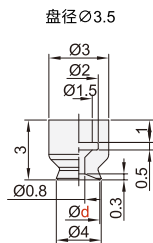

精密型 真空吸盘 ◀ 平形/带沟平形/风琴形

平形 HDSN01/02/03/04

带沟平形 HDSN11/12/13/14

风琴形 HDSN21/22/23/24

代码	类型	吸盘材质	颜色
HDSN01	平形	丁腈橡胶	黑色
HDSN02		硅胶	白色
HDSN03		导电性丁腈橡胶	黑色
HDSN04		导电性硅胶	黑色
HDSN11	带沟平形	丁腈橡胶	黑色
HDSN12		硅胶	白色
HDSN13		导电性丁腈橡胶	黑色
HDSN14		导电性硅胶	黑色
HDSN21	风琴形	丁腈橡胶	黑色
HDSN22		硅胶	白色
HDSN23		导电性丁腈橡胶	黑色
HDSN24		导电性硅胶	黑色

型号	
代码	盘径 d
平形 HDSN01~04	1.5/2/3.5
带沟平形 HDSN11~14	4/6/8/10/13/16
风琴形 HDSN21~24	

请按图示订货

■ HDSN01-d2

代码	盘径 d
HDSN01	1.5/2/3.5

交期 Delivery

5天 发货

○ 本产品发货时间不含周日