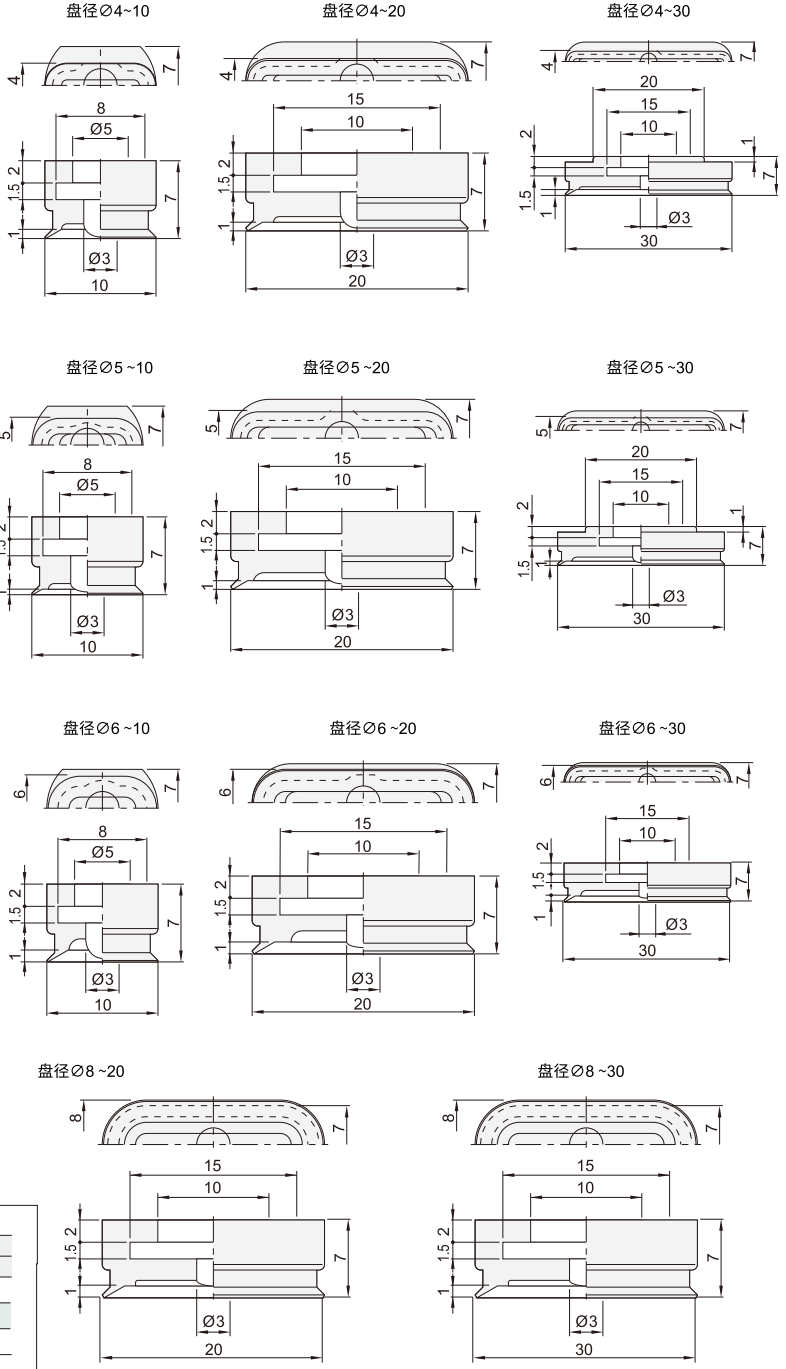

精密型 椭圆型真空吸盘

吸盘
20

代码	吸盘材质	颜色
HDSH91	丁腈橡胶NBR	黑色
HDSH92	氟硅橡胶FS	

■使用示例

特点：适用于吸附圆棒等需多个小吸盘的工作件

代码	型号			
	盘径 d			
HDSH91	4-10	5-10	6-10	8-20
	4-20	5-20	6-20	8-30
HDSH92	4-30	5-30	6-30	/

请按图示订货

■ HDSH91-d4-10

代码	盘径 d
HDSH91	4-10

交期 Delivery

5天 发货

○本产品发货时间不含周日