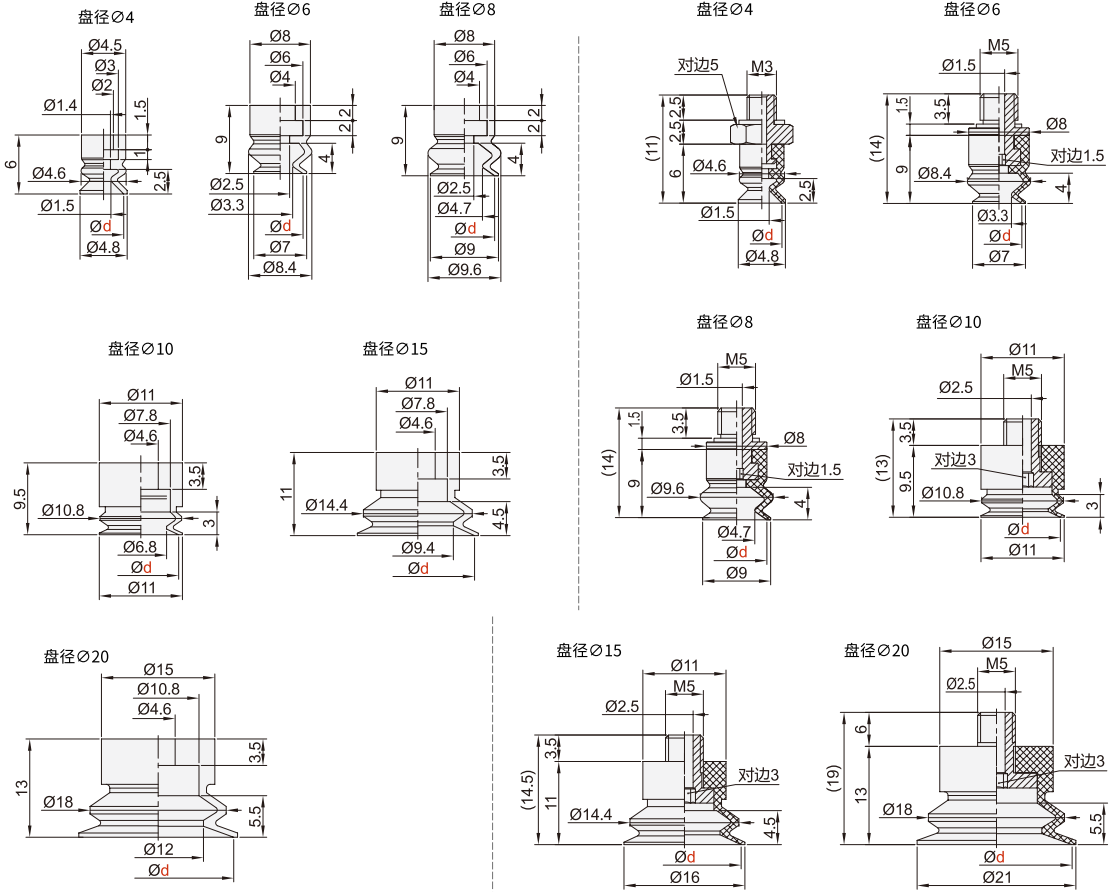

精密型 双层风琴型真空吸盘 (单件/组件)

吸盘
20

| 代码 | 类型 | 吸盘材质 | 颜色 |
|--------|----------|---------|------|
| HDSN71 | 单件 双层风琴型 | 丁腈橡胶 | 黑色 |
| HDSN72 | | 硅胶 | 乳白色 |
| HDSN73 | | 导电性丁腈橡胶 | 黑色红点 |
| HDSN74 | | 导电性硅胶 | 灰色 |

| 代码 | 类型 | 连接方式 | 接管方式 | 吸盘材质 | 颜色 | 吸盘类型 |
|--------|----------|------|-------|---------|----|-------|
| HDSM71 | 组件 不带缓冲型 | 螺纹连接 | 外螺纹连接 | 丁腈橡胶 | 黑色 | DSN71 |
| HDSM72 | | | | 硅胶 | 白色 | DSN72 |
| HDSM73 | | | | 导电性丁腈橡胶 | 黑色 | DSN73 |
| HDSM74 | | | | 导电性硅胶 | 黑色 | DSN74 |

■ 单件
HDSN71/72/73/74

■ 组件
HDSM71/72/73/74

| 代码 | 型号 | 直径 d |
|--------|----|------|
| HDSN71 | | 4 |
| HDSN72 | | 6 |
| HDSN73 | | 8 |
| HDSN74 | | 10 |
| | | 15 |
| | | 20 |

| 代码 | 型号 | 直径 d |
|--------|----|------|
| HDSM71 | | 4 |
| HDSM72 | | 6 |
| HDSM73 | | 8 |
| HDSM74 | | 10 |
| | | 15 |
| | | 20 |

请按图示订货

■ HDSM71-d10

| 代码 | 直径 d |
|--------|------|
| HDSM71 | 10 |

交期 Delivery

5天 发货

○ 本产品发货时间不含周日