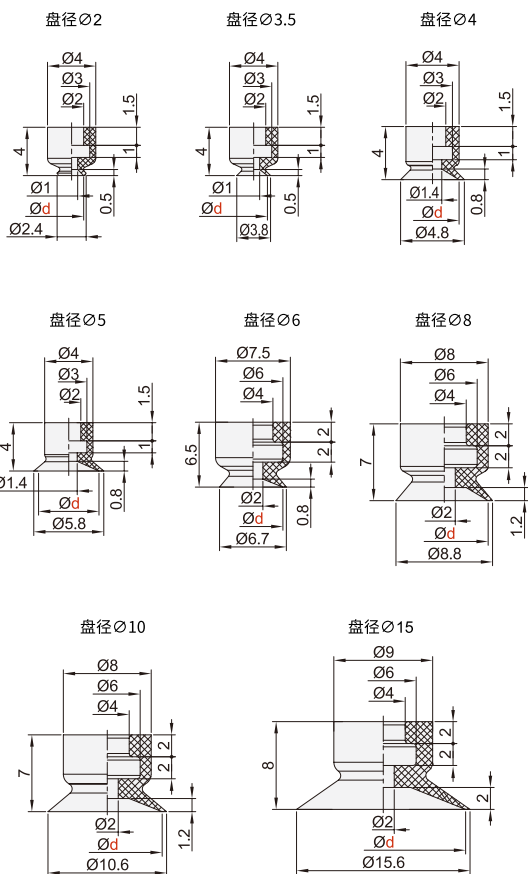

低矮平面带槽型真空吸盘及组件

代码	类型	吸盘材质	颜色
HDSH41	低矮平型	丁腈橡胶	黑色
HDSH42		硅胶	白色
HDSH43		导电硅胶	黑色
HDSH44		氟橡胶	黑色

代码	类型	连接方式	接管方式	吸盘材质	吸盘类型	颜色
HDLSL41	不带缓冲型	螺纹连接	外螺纹接头	丁腈橡胶	DSH41	黑色
HDLSL42				硅胶	DSH42	白色
HDLSL43				导电硅胶	DSH43	黑色
HDLSL44				氟橡胶	DSH44	黑色

■真空吸盘

■吸盘组件

代码	型号	盘径 d
HDSH41 HDSH42 HDSH43 HDSH44		2
		3.5
		4
		5
		6
		8
	10	
	15	

代码	型号	盘径 d
HDLSL41 HDLSL42 HDLSL43 HDLSL44		2
		3.5
		4
		5
		6
		8
	10	
	15	

请按图示订货

■ HDSH41-d10

代码	盘径 d
HDSH41	10
	15

交期 Delivery

5天 发货

○本产品发货时间不含周日

www.vipdo.cn 400-098-1117 工厂自动化零件一站式采购平台

汇集国内外知名品牌，让采购更便捷，让设计更高效！

吸盘

20

P770