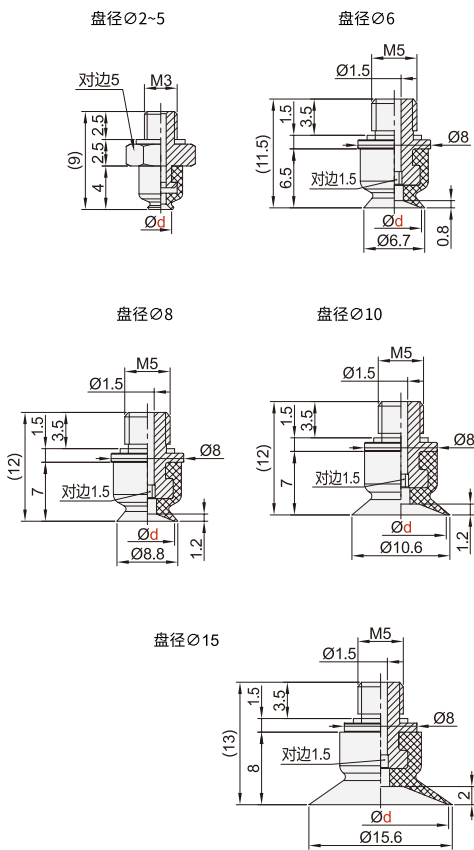

低矮平面带槽型真空吸盘及组件

代码	类型	吸盘材质	颜色
HDSH41	低矮平型	丁腈橡胶	黑色
HDSH42		硅胶	白色
HDSH43		导电硅胶	黑色
HDSH44		氟橡胶	黑色

代码	类型	连接方式	接管方式	吸盘材质	吸盘类型	颜色
HDLSL41	不带缓冲型	螺纹连接	外螺纹接头	丁腈橡胶	DSH41	黑色
HDLSL42				硅胶	DSH42	白色
HDLSL43				导电硅胶	DSH43	黑色
HDLSL44				氟橡胶	DSH44	黑色

■真空吸盘

■吸盘组件

代码	型号	盘径 d
HDSH41 HDSH42 HDSH43 HDSH44		2
		3.5
		4
		5
		6
		8
	10	
	15	

代码	型号	盘径 d
HDLSL41 HDLSL42 HDLSL43 HDLSL44		2
		3.5
		4
		5
		6
		8
	10	
	15	

请按图示订货

■ HDSH41-d10

代码	盘径 d
HDSH41	10
	15

交期 Delivery

5天 发货

○本产品发货时间不含周日

www.vipdo.cn 400-098-1117 工厂自动化零件一站式采购平台

汇集国内外知名品牌，让采购更便捷，让设计更高效！

吸盘

20

P770