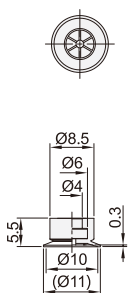

低矮平面带槽型真空吸盘及组件

代码	材质	颜色
HDSH31	丁腈橡胶	黑色
HDSH32	硅胶	乳白色
HDSH33	导电硅胶	黑色红点
HDSH34	氟橡胶	灰色

代码	类型	接管方式	吸盘材质	吸盘类型	颜色
HDSK51	固定式 直接安装型	外螺纹接头	丁腈橡胶	DSH31	黑色
HDSK52			硅胶	DSH32	乳白色
HDSK53			导电硅胶	DSH33	黑色红点
HDSK54			氟橡胶	DSH34	灰色

真空吸盘

盘径 $\varnothing 10$

盘径 $\varnothing 15$

盘径 $\varnothing 20$

盘径 $\varnothing 25$

盘径 $\varnothing 30$

吸盘组件

代码	型号	盘径 d
HDSH31		10
HDSH32		15
HDSH33		20
HDSH34		25
		30

型号		D	A	C	E
代码	盘径 d				
HDSK51	10	11	10.5	$\varnothing 8$	$\varnothing 6$
HDSK52	15	16	10.5	$\varnothing 8$	$\varnothing 6$
HDSK53	20	21	10.5	$\varnothing 14$	$\varnothing 10$
HDSK54	25	26	10.5	$\varnothing 14$	$\varnothing 10$
	30	31	10.5	$\varnothing 14$	$\varnothing 10$

请按图示订货

HDSK51-d10

代码	盘径 d
HDSK51	10
	15

交期 Delivery

5 天 发货

○ 本产品发货时间不含周日