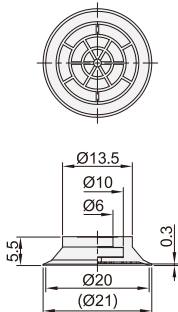

真空吸盘

盘径 $\varnothing 10$

盘径 $\varnothing 15$

盘径 $\varnothing 20$

盘径 $\varnothing 25$

盘径 $\varnothing 30$

吸盘组件

代码	型号	盘径 d
HDSH31		10
HDSH32		15
HDSH33		20
HDSH34		25
		30

型号		D	A	C	E
代码	盘径 d				
HDSK51	10	11	10.5	$\varnothing 8$	$\varnothing 6$
HDSK52	15	16	10.5	$\varnothing 8$	$\varnothing 6$
HDSK53	20	21	10.5	$\varnothing 14$	$\varnothing 10$
HDSK54	25	26	10.5	$\varnothing 14$	$\varnothing 10$
	30	31	10.5	$\varnothing 14$	$\varnothing 10$

请按图示订货

HDSK51-d10

代码	盘径 d
HDSK51	10
	15

交期 Delivery

5 天 发货

○ 本产品发货时间不含周日