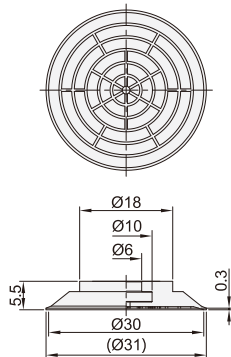

低矮平面带槽型真空吸盘及组件

代码	材质	颜色
HDSH31	丁腈橡胶	黑色
HDSH32	硅胶	乳白色
HDSH33	导电硅胶	黑色红点
HDSH34	氟橡胶	灰色

代码	类型	接管方式	吸盘材质	吸盘类型	颜色
HDSK51	固定式 直接安装型	外螺纹接头	丁腈橡胶	DSH31	黑色
HDSK52			硅胶	DSH32	乳白色
HDSK53			导电硅胶	DSH33	黑色红点
HDSK54			氟橡胶	DSH34	灰色

真空吸盘

盘径 $\varnothing 10$

盘径 $\varnothing 15$

盘径 $\varnothing 20$

盘径 $\varnothing 25$

盘径 $\varnothing 30$

吸盘组件

代码	型号	盘径 d
HDSH31		10
HDSH32		15
HDSH33		20
HDSH34		25
		30

型号		D	A	C	E
代码	盘径 d				
HDSK51	10	11	10.5	$\varnothing 8$	$\varnothing 6$
HDSK52	15	16	10.5	$\varnothing 8$	$\varnothing 6$
HDSK53	20	21	10.5	$\varnothing 14$	$\varnothing 10$
HDSK54	25	26	10.5	$\varnothing 14$	$\varnothing 10$
	30	31	10.5	$\varnothing 14$	$\varnothing 10$

请按图示订货

HDSK51-d10

代码	盘径 d
HDSK51	10
	15

交期 Delivery

5 天 发货

○ 本产品发货时间不含周日