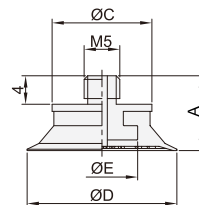

真空吸盘

盘径 $\varnothing 10$

盘径 $\varnothing 15$

盘径 $\varnothing 20$

盘径 $\varnothing 25$

盘径 $\varnothing 30$

吸盘组件

代码	型号	盘径 d
HDSH31		10
HDSH32		15
HDSH33		20
HDSH34		25
		30

型号		D	A	C	E
代码	盘径 d				
HDSK51	10	11	10.5	$\varnothing 8$	$\varnothing 6$
HDSK52	15	16	10.5	$\varnothing 8$	$\varnothing 6$
HDSK53	20	21	10.5	$\varnothing 14$	$\varnothing 10$
HDSK54	25	26	10.5	$\varnothing 14$	$\varnothing 10$
	30	31	10.5	$\varnothing 14$	$\varnothing 10$

请按图示订货

HDSK51-d10

代码	盘径 d
HDSK51	10
	15

交期 Delivery

5 天 发货

○ 本产品发货时间不含周日