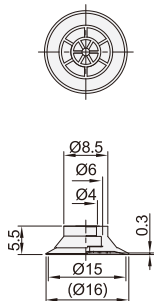

低矮平面带槽型真空吸盘及组件

代码	材质	颜色
HDSH31	丁腈橡胶	黑色
HDSH32	硅胶	乳白色
HDSH33	导电硅胶	黑色红点
HDSH34	氟橡胶	灰色

代码	类型	接管方式	吸盘材质	吸盘类型	颜色
HDSK51	固定式 直接安装型	外螺纹接头	丁腈橡胶	DSH31	黑色
HDSK52			硅胶	DSH32	乳白色
HDSK53			导电硅胶	DSH33	黑色红点
HDSK54			氟橡胶	DSH34	灰色

真空吸盘

盘径 $\varnothing 10$

盘径 $\varnothing 15$

盘径 $\varnothing 20$

盘径 $\varnothing 25$

盘径 $\varnothing 30$

吸盘组件

代码	型号	盘径 d
HDSH31		10
HDSH32		15
HDSH33		20
HDSH34		25
		30

型号		D	A	C	E
代码	盘径 d				
HDSK51	10	11	10.5	$\varnothing 8$	$\varnothing 6$
HDSK52	15	16	10.5	$\varnothing 8$	$\varnothing 6$
HDSK53	20	21	10.5	$\varnothing 14$	$\varnothing 10$
HDSK54	25	26	10.5	$\varnothing 14$	$\varnothing 10$
	30	31	10.5	$\varnothing 14$	$\varnothing 10$

请按图示订货

HDSK51-d10

代码	盘径 d
HDSK51	10
	15

交期 Delivery

5 天 发货

○ 本产品发货时间不含周日