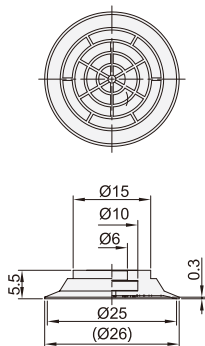

真空吸盘

盘径 $\varnothing 10$

盘径 $\varnothing 15$

盘径 $\varnothing 20$

盘径 $\varnothing 25$

盘径 $\varnothing 30$

吸盘组件

代码	型号	盘径 d
HDSH31		10
HDSH32		15
HDSH33		20
HDSH34		25
		30

型号		D	A	C	E
代码	盘径 d				
HDSK51	10	11	10.5	$\varnothing 8$	$\varnothing 6$
HDSK52	15	16	10.5	$\varnothing 8$	$\varnothing 6$
HDSK53	20	21	10.5	$\varnothing 14$	$\varnothing 10$
HDSK54	25	26	10.5	$\varnothing 14$	$\varnothing 10$
	30	31	10.5	$\varnothing 14$	$\varnothing 10$

请按图示订货

HDSK51-d10

代码	盘径 d
HDSK51	10
	15

交期 Delivery

5 天 发货

○ 本产品发货时间不含周日