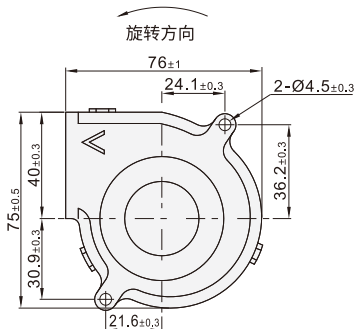

离心风扇 ◀ DC型

代码	类型		材质
JAXFS03	离心风扇	DC型	PBT

■外形尺寸: 76

■外形尺寸: 97

代码	外形尺寸	厚度	输入电压	转速 (RPM)	风量 (CFM)	风压 (mm-H ₂ O)	噪音 (Db[A])	重量 (g)
JAXFS03	76	30	DC24V	4000	21.4	15.7	51	100
	97	33		3600	28.8	22	52	150

请按图示订货

■ JAXFS03-76-30

代码	外形尺寸	厚度
JAXFS03	76	30

交期Delivery

4天 发货

○本产品发货时间不含周日

信号灯/照明灯
风扇