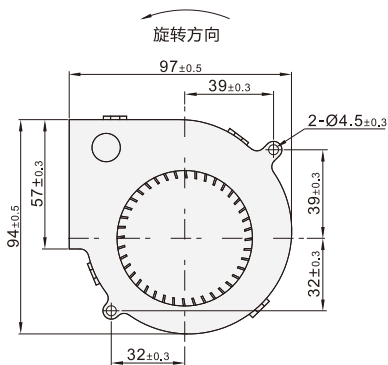

离心风扇 ◀ DC型

代码	类型		材质
JAXFS03	离心风扇	DC型	PBT

■外形尺寸: 76

■外形尺寸: 97

代码	外形尺寸	厚度	输入电压	转速 (RPM)	风量 (CFM)	风压 (mm-H ₂ O)	噪音 (Db[A])	重量 (g)
JAXFS03	76	30	DC24V	4000	21.4	15.7	51	100
	97	33		3600	28.8	22	52	150

请按图示订货

■ JAXFS03-76-30

代码	外形尺寸	厚度
JAXFS03	76	30

交期Delivery

4天 发货

○本产品发货时间不含周日

信号灯/照明灯
风扇