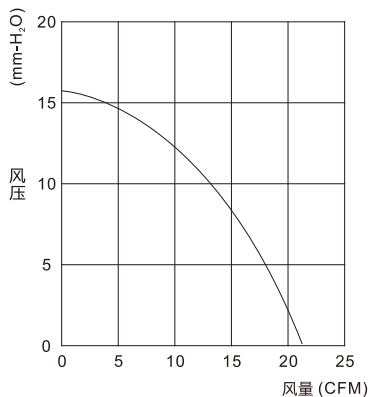

离心风扇 ◀ DC型

代码	类型		材质
JAXFS03	离心风扇	DC型	PBT

■外形尺寸: 76

■外形尺寸: 97

代码	外形尺寸	厚度	输入电压	转速 (RPM)	风量 (CFM)	风压 (mm-H ₂ O)	噪音 (Db[A])	重量 (g)
JAXFS03	76	30	DC24V	4000	21.4	15.7	51	100
	97	33		3600	28.8	22	52	150

请按图示订货

■ JAXFS03-76-30

代码	外形尺寸	厚度
JAXFS03	76	30

交期Delivery

4天 发货

○本产品发货时间不含周日

信号灯/照明灯
风扇