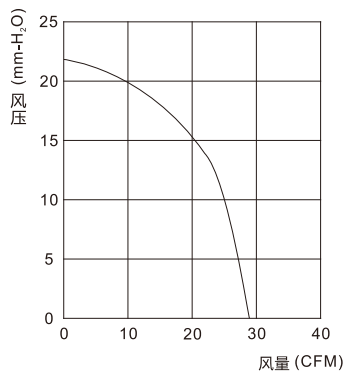

离心风扇 ◀ DC型

代码	类型		材质
JAXFS03	离心风扇	DC型	PBT

■外形尺寸: 76

■外形尺寸: 97

代码	外形尺寸	厚度	输入电压	转速 (RPM)	风量 (CFM)	风压 (mm-H ₂ O)	噪音 (Db[A])	重量 (g)
JAXFS03	76	30	DC24V	4000	21.4	15.7	51	100
	97	33		3600	28.8	22	52	150

请按图示订货

■ JAXFS03-76-30

代码	外形尺寸	厚度
JAXFS03	76	30

交期Delivery

4天 发货

○本产品发货时间不含周日

信号灯/照明灯
风扇