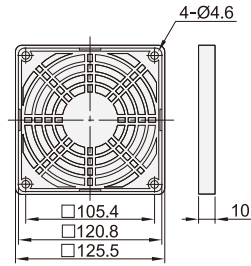

■ 适用风扇尺寸:92

■ 适用风扇尺寸:120

■ 铁网

■ 铁网

■ 适用风扇尺寸:120

百叶窗

■ 过滤网/铁网

型号	
代码	适用风扇尺寸
JAXFS04(铁网) JAXFS05(过滤网)	60
	80
	92
	120
	150
	172
	200

■ 百叶窗

型号		防护等级	描述
代码	适用风扇尺寸		
JAXFS06	120(120)	IP54	扣件+螺丝安装
	120A(120)	IP44	螺丝安装
	9802(80/92)	IP55	扣件式, 免螺丝安装