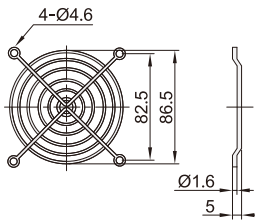

■ 适用风扇尺寸:92

■ 适用风扇尺寸:120

■ 铁网

■ 铁网

■ 适用风扇尺寸:120

百叶窗

■ 过滤网/铁网

型号	
代码	适用风扇尺寸
JAXFS04(铁网) JAXFS05(过滤网)	60
	80
	92
	120
	150
	172
	200

■ 百叶窗

型号		防护等级	描述
代码	适用风扇尺寸		
JAXFS06	120(120)	IP54	扣件+螺丝安装
	120A(120)	IP44	螺丝安装
	9802(80/92)	IP55	扣件式, 免螺丝安装