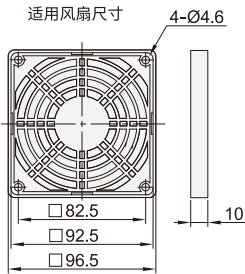

■ 适用风扇尺寸:92

■ 适用风扇尺寸:120

■ 铁网

■ 铁网

■ 适用风扇尺寸:120

百叶窗

■ 过滤网/铁网

型号	
代码	适用风扇尺寸
JAXFS04(铁网) JAXFS05(过滤网)	60
	80
	92
	120
	150
	172
	200

■ 百叶窗

型号		防护等级	描述
代码	适用风扇尺寸		
JAXFS06	120(120)	IP54	扣件+螺丝安装
	120A(120)	IP44	螺丝安装
	9802(80/92)	IP55	扣件式, 免螺丝安装