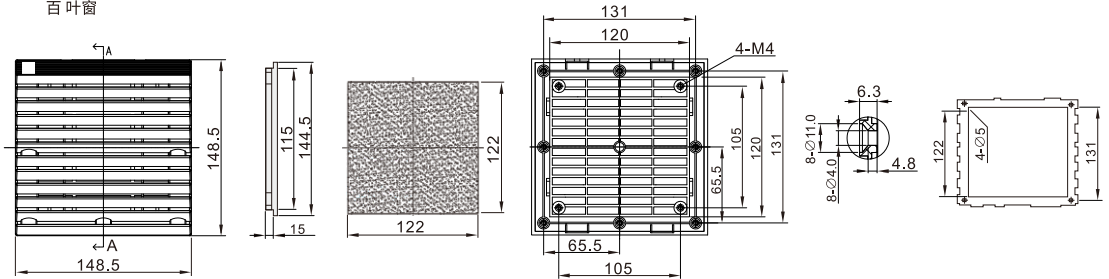

■ 适用风扇尺寸:92

■ 适用风扇尺寸:120

■ 铁网

■ 铁网

■ 适用风扇尺寸:120

百叶窗

■ 过滤网/铁网

型号	
代码	适用风扇尺寸
JAXFS04(铁网) JAXFS05(过滤网)	60
	80
	92
	120
	150
	172
	200

■ 百叶窗

型号		防护等级	描述
代码	适用风扇尺寸		
JAXFS06	120(120)	IP54	扣件+螺丝安装
	120A(120)	IP44	螺丝安装
	9802(80/92)	IP55	扣件式, 免螺丝安装