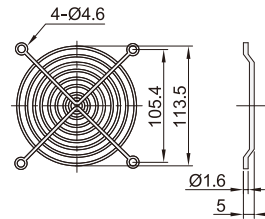

■ 适用风扇尺寸:92

■ 适用风扇尺寸:120

■ 铁网

■ 铁网

■ 适用风扇尺寸:120

百叶窗

■ 过滤网/铁网

型号	
代码	适用风扇尺寸
JAXFS04(铁网) JAXFS05(过滤网)	60
	80
	92
	120
	150
	172
	200

■ 百叶窗

型号		防护等级	描述
代码	适用风扇尺寸		
JAXFS06	120(120)	IP54	扣件+螺丝安装
	120A(120)	IP44	螺丝安装
	9802(80/92)	IP55	扣件式, 免螺丝安装