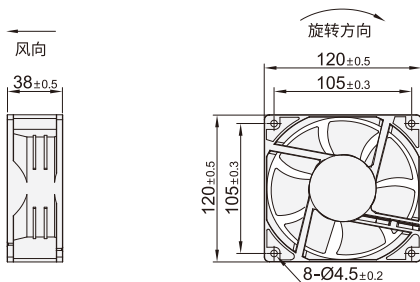

轴流风机 ◀ DC型

代码	类型	材质
JAXFS02	轴流风扇 DC型	PBT

■外形尺寸:92

■外形尺寸:120B

■外形尺寸:120

代码	外形尺寸	厚度	适配附件	输入电压	电流 (A)	转速 (RPM)	风量 (CFM)	风压(mm-H2O)	噪音(Db[A])	重量 (g)
JAXFS02	60	25	JAXFS04 (铁网) JAXFS05 (过滤网) JAXFS06 (百叶窗)	DC24V	0.11	5000	21.45	7.3	43.78	60
	80				0.13	4300	52.69	7.48	48.95	75
	92				0.14	3600	52.48	4.61	39.93	80
	120B				0.2	2500	69.32	3.2	35.53	130
	120	38	0.3		3200	107.4	8.07	50.82	312	

请按图示订货

■ JAXFS02-60-25

代码	外形尺寸	厚度
JAXFS02	60	25

交期Delivery

4天 发货

○本产品发货时间不含周日

信号灯
照明灯
12