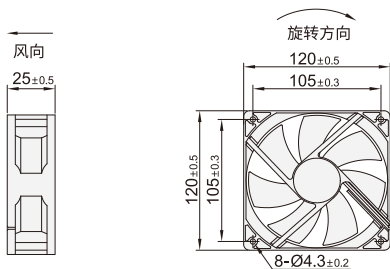

轴流风机 ◀ DC型

代码	类型	材质
JAXFS02	轴流风扇 DC型	PBT

■外形尺寸:92

■外形尺寸:120B

■外形尺寸:120

代码	外形尺寸	厚度	适配附件	输入电压	电流 (A)	转速 (RPM)	风量 (CFM)	风压(mm-H2O)	噪音(Db[A])	重量 (g)
JAXFS02	60	25	JAXFS04 (铁网) JAXFS05 (过滤网) JAXFS06 (百叶窗)	DC24V	0.11	5000	21.45	7.3	43.78	60
	80				0.13	4300	52.69	7.48	48.95	75
	92				0.14	3600	52.48	4.61	39.93	80
	120B				0.2	2500	69.32	3.2	35.53	130
	120	38	0.3		3200	107.4	8.07	50.82	312	

请按图示订货

■ JAXFS02-60-25

代码	外形尺寸	厚度
JAXFS02	60	25

交期Delivery

4天 发货

○本产品发货时间不含周日

信号灯
照明灯
12