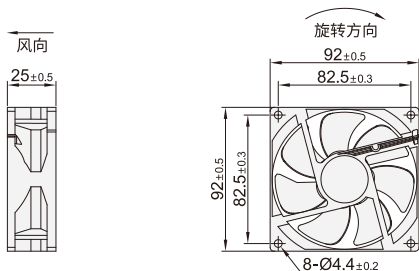

轴流风机 ◀ DC型

代码	类型	材质
JAXFS02	轴流风扇 DC型	PBT

■外形尺寸:92

■外形尺寸:120B

■外形尺寸:120

代码	外形尺寸	厚度	适配附件	输入电压	电流 (A)	转速 (RPM)	风量 (CFM)	风压(mm-H2O)	噪音(Db[A])	重量 (g)
JAXFS02	60	25	JAXFS04 (铁网) JAXFS05 (过滤网) JAXFS06 (百叶窗)	DC24V	0.11	5000	21.45	7.3	43.78	60
	80				0.13	4300	52.69	7.48	48.95	75
	92				0.14	3600	52.48	4.61	39.93	80
	120B				0.2	2500	69.32	3.2	35.53	130
	120	38	0.3		3200	107.4	8.07	50.82	312	

请按图示订货

■ JAXFS02-60-25

代码	外形尺寸	厚度
JAXFS02	60	25

交期Delivery

4天 发货

○本产品发货时间不含周日

信号灯
照明灯
12