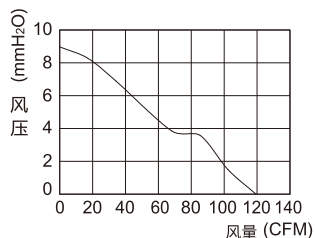

轴流风机 ◀ DC型

代码	类型	材质
JAXFS02	轴流风扇 DC型	PBT

■外形尺寸:92

■外形尺寸:120B

■外形尺寸:120

代码	外形尺寸	厚度	适配附件	输入电压	电流 (A)	转速 (RPM)	风量 (CFM)	风压(mm-H2O)	噪音(Db[A])	重量 (g)
JAXFS02	60	25	JAXFS04 (铁网) JAXFS05 (过滤网) JAXFS06 (百叶窗)	DC24V	0.11	5000	21.45	7.3	43.78	60
	80				0.13	4300	52.69	7.48	48.95	75
	92				0.14	3600	52.48	4.61	39.93	80
	120B				0.2	2500	69.32	3.2	35.53	130
	120	38	0.3		3200	107.4	8.07	50.82	312	

请按图示订货

■ JAXFS02-60-25

代码	外形尺寸	厚度
JAXFS02	60	25

交期Delivery

4天 发货

○本产品发货时间不含周日

信号灯
照明灯
12