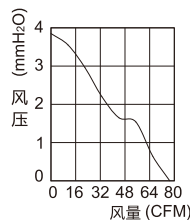

轴流风机 ◀ DC型

代码	类型	材质
JAXFS02	轴流风扇 DC型	PBT

■外形尺寸:92

■外形尺寸:120B

■外形尺寸:120

代码	外形尺寸	厚度	适配附件	输入电压	电流 (A)	转速 (RPM)	风量 (CFM)	风压(mm-H2O)	噪音(Db[A])	重量 (g)
JAXFS02	60	25	JAXFS04 (铁网) JAXFS05 (过滤网) JAXFS06 (百叶窗)	DC24V	0.11	5000	21.45	7.3	43.78	60
	80				0.13	4300	52.69	7.48	48.95	75
	92				0.14	3600	52.48	4.61	39.93	80
	120B				0.2	2500	69.32	3.2	35.53	130
	120	38	0.3		3200	107.4	8.07	50.82	312	

请按图示订货

■ JAXFS02-60-25

代码	外形尺寸	厚度
JAXFS02	60	25

交期Delivery

4天 发货

○本产品发货时间不含周日

信号灯
照明灯
12