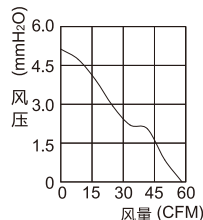

轴流风机 ◀ DC型

代码	类型	材质
JAXFS02	轴流风扇 DC型	PBT

■外形尺寸:92

■外形尺寸:120B

■外形尺寸:120

代码	外形尺寸	厚度	适配附件	输入电压	电流 (A)	转速 (RPM)	风量 (CFM)	风压(mm-H2O)	噪音(Db[A])	重量 (g)
JAXFS02	60	25	JAXFS04 (铁网) JAXFS05 (过滤网) JAXFS06 (百叶窗)	DC24V	0.11	5000	21.45	7.3	43.78	60
	80				0.13	4300	52.69	7.48	48.95	75
	92				0.14	3600	52.48	4.61	39.93	80
	120B				0.2	2500	69.32	3.2	35.53	130
	120	38	0.3		3200	107.4	8.07	50.82	312	