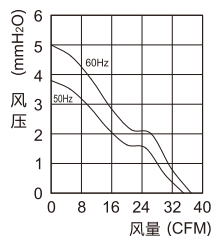

轴流风扇 ◀ AC型

代码	类型		材质
JAXFS01	轴流风扇	AC型	PBT

■外形尺寸:92

■外形尺寸:120B

■外形尺寸:120

代码	外形尺寸	厚度	适配附件	输入电压	频率 (HZ)	功率 (W)	电流 (A)	转速 (RPM)	风量 (CFM)	风压 (mm-H ₂ O)	噪音 (Db[A])	重量 (g)
JAXFS01	80	25	JAXFS04(铁网)	AC220/240V	50/60	16/12	0.08/0.07	2550/2900	25/29	3.31/4.44	34/37.2	210
	92		JAXFS05(过滤网)					2450/2800	25/28.57	3.5/4.57	36/38.9	236
	120B		JAXFS06(百叶窗)			2100/2200	36/37.71	2.2/2.41	35/36	275		
	120	18/16	0.11/0.1			2650/2950	85/98	6.4/7	45/48	432		

请按图示订货

■ JAXFS01-80-25

代码	外形尺寸	厚度
JAXFS01	80	25

交期Delivery

4天 发货

○本产品发货时间不含周日

www.vipdo.cn

400-098-1117