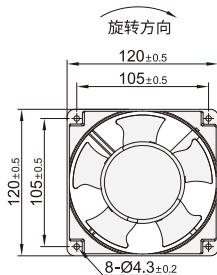

轴流风扇 ◀ AC型

代码	类型		材质
JAXFS01	轴流风扇	AC型	PBT

■外形尺寸:92

■外形尺寸:120B

■外形尺寸:120

代码	外形尺寸	厚度	适配附件	输入电压	频率 (HZ)	功率 (W)	电流 (A)	转速 (RPM)	风量 (CFM)	风压 (mm-H ₂ O)	噪音 (Db[A])	重量 (g)
JAXFS01	80	25	JAXFS04(铁网)	AC220/240V	50/60	16/12	0.08/0.07	2550/2900	25/29	3.31/4.44	34/37.2	210
	92		JAXFS05(过滤网)					2450/2800	25/28.57	3.5/4.57	36/38.9	236
	120B		JAXFS06(百叶窗)			2100/2200	36/37.71	2.2/2.41	35/36	275		
	120	18/16	0.11/0.1			2650/2950	85/98	6.4/7	45/48	432		

请按图示订货

■ JAXFS01-80-25

代码	外形尺寸	厚度
JAXFS01	80	25

交期Delivery

4天 发货

○本产品发货时间不含周日

www.vipdo.cn

400-098-1117