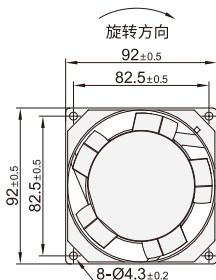

轴流风扇 ◀ AC型

代码	类型		材质
JAXFS01	轴流风扇	AC型	PBT

■外形尺寸:92

■外形尺寸:120B

■外形尺寸:120

代码	外形尺寸	厚度	适配附件	输入电压	频率 (HZ)	功率 (W)	电流 (A)	转速 (RPM)	风量 (CFM)	风压 (mm-H ₂ O)	噪音 (Db[A])	重量 (g)
JAXFS01	80	25	JAXFS04(铁网)	AC220/240V	50/60	16/12	0.08/0.07	2550/2900	25/29	3.31/4.44	34/37.2	210
	92		JAXFS05(过滤网)					2450/2800	25/28.57	3.5/4.57	36/38.9	236
	120B		JAXFS06(百叶窗)			2100/2200	36/37.71	2.2/2.41	35/36	275		
	120	18/16	0.11/0.1			2650/2950	85/98	6.4/7	45/48	432		

请按图示订货

■ JAXFS01-80-25

代码	外形尺寸	厚度
JAXFS01	80	25

交期Delivery

4天 发货

○本产品发货时间不含周日

www.vipdo.cn

400-098-1117