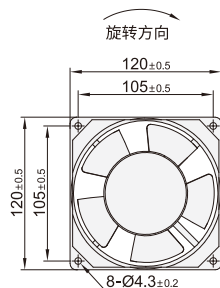

轴流风扇 ◀ AC型

代码	类型		材质
JAXFS01	轴流风扇	AC型	PBT

■外形尺寸:92

■外形尺寸:120B

■外形尺寸:120

代码	外形尺寸	厚度	适配附件	输入电压	频率 (HZ)	功率 (W)	电流 (A)	转速 (RPM)	风量 (CFM)	风压 (mm-H ₂ O)	噪音 (Db[A])	重量 (g)
JAXFS01	80	25	JAXFS04(铁网)	AC220/240V	50/60	16/12	0.08/0.07	2550/2900	25/29	3.31/4.44	34/37.2	210
	92		JAXFS05(过滤网)					2450/2800	25/28.57	3.5/4.57	36/38.9	236
	120B		JAXFS06(百叶窗)			2100/2200	36/37.71	2.2/2.41	35/36	275		
	120	18/16	0.11/0.1			2650/2950	85/98	6.4/7	45/48	432		

请按图示订货

■ JAXFS01-80-25

代码	外形尺寸	厚度
JAXFS01	80	25

交期Delivery

4天 发货

○本产品发货时间不含周日

www.vipdo.cn

400-098-1117