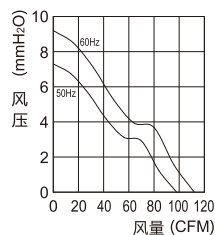

轴流风扇 ◀ AC型

代码	类型		材质
JAXFS01	轴流风扇	AC型	PBT

■外形尺寸:92

■外形尺寸:120B

■外形尺寸:120

代码	外形尺寸	厚度	适配附件	输入电压	频率 (HZ)	功率 (W)	电流 (A)	转速 (RPM)	风量 (CFM)	风压 (mm-H ₂ O)	噪音 (Db[A])	重量 (g)
JAXFS01	80	25	JAXFS04(铁网)	AC220/240V	50/60	16/12	0.08/0.07	2550/2900	25/29	3.31/4.44	34/37.2	210
	92		JAXFS05(过滤网)					2450/2800	25/28.57	3.5/4.57	36/38.9	236
	120B		JAXFS06(百叶窗)			2100/2200	36/37.71	2.2/2.41	35/36	275		
	120	18/16	0.11/0.1			2650/2950	85/98	6.4/7	45/48	432		

请按图示订货

■ JAXFS01-80-25

代码	外形尺寸	厚度
JAXFS01	80	25

交期Delivery

4天 发货

○本产品发货时间不含周日

www.vipdo.cn

400-098-1117