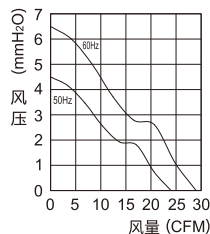

轴流风扇 ◀ AC型

代码	类型		材质
JAXFS01	轴流风扇	AC型	PBT

■外形尺寸:92

■外形尺寸:120B

■外形尺寸:120

代码	外形尺寸	厚度	适配附件	输入电压	频率 (HZ)	功率 (W)	电流 (A)	转速 (RPM)	风量 (CFM)	风压 (mm-H ₂ O)	噪音 (Db[A])	重量 (g)
JAXFS01	80	25	JAXFS04(铁网)	AC220/240V	50/60	16/12	0.08/0.07	2550/2900	25/29	3.31/4.44	34/37.2	210
	92		JAXFS05(过滤网)					2450/2800	25/28.57	3.5/4.57	36/38.9	236
	120B		JAXFS06(百叶窗)			2100/2200	36/37.71	2.2/2.41	35/36	275		
	120	18/16	0.11/0.1			2650/2950	85/98	6.4/7	45/48	432		

请按图示订货

■ JAXFS01-80-25

代码	外形尺寸	厚度
JAXFS01	80	25

交期Delivery

4天 发货

○本产品发货时间不含周日

www.vipdo.cn

400-098-1117