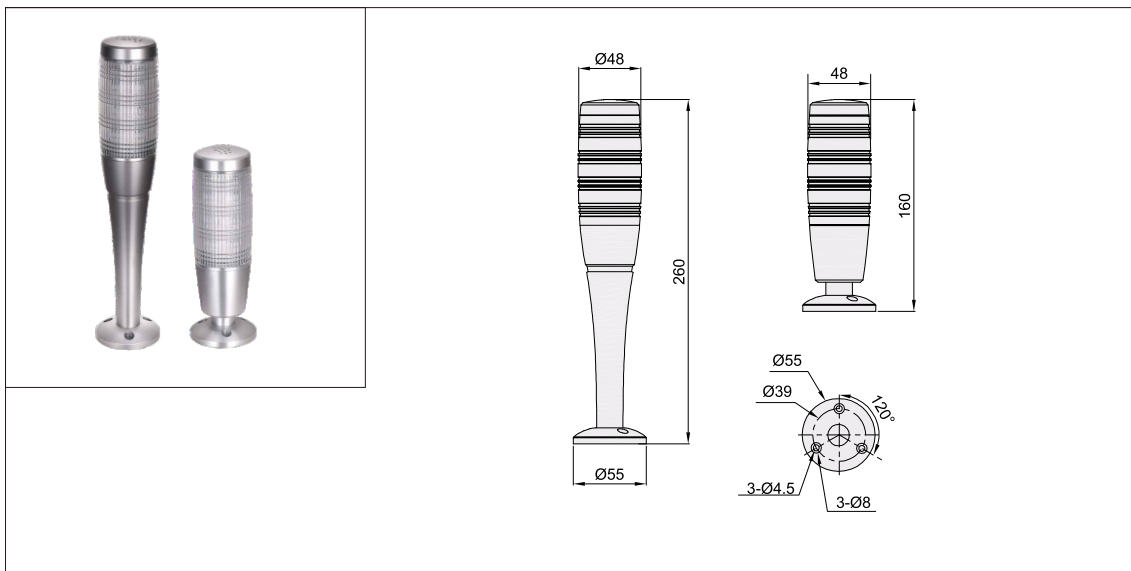

三色灯 M4H

信号灯
照明灯
12

■ 参数及安装结构图

代码	电流	红: 49mA 黄: 48mA 绿: 41mA 蜂鸣器: 22mA
JDUH31	闪光频率	63-65 times/min
	蜂鸣音量	> 95dB
	防护等级	IP50
	工作温度	-20°C ~ 45°C
	灯具寿命	50000H
	灯体颜色	银色
	安装方式	螺丝固定
	材料	灯体: 铝合金 灯罩: PC

■ 产品特点:

1. 灯体可打客户 LOGO, 背光源彰显品牌两点。
2. 内置蜂鸣器, 音量在85分贝以上。
3. 进口LED彩色芯片, 亮点高, 性能稳定寿命长。
4. 模块化设计, 维护方便, 机身可正反弯折90度。

■ 适用机型:

自动化流水线、自动化设备、安检设备、LED封装设备、报警系统、SMT设备、数控机床、CNC、精雕机、数控铣床、工矿设备等。

■ 选型参考 JDUH31-M4H-SM4H-1-C-B-B-T-RYG-48

JDUH31 — M4H-SM4H — 1 — C — B — B — T — RYG — 48

1 代码 2 型号 3 颜色层数 4 安装 5 电压 6 功能 7 接线方式 8 颜色 9 灯体直径

1 代码	JDUH31
2 型号	M4H-S/M4H
3 颜色层数	1: 一层
4 安装	C: 杆盘式
5 电压	B: DC24V
6 功能	B.常亮; F.常亮带蜂鸣; S.红色闪光; C.红色闪光带蜂鸣; D.全闪光; E.全闪光带蜂鸣
7 接线方式	T.不分正负极 C.触点式
8 颜色	R.红色 Y.黄色 G.绿色
9 灯体直径	48.Ø48mm