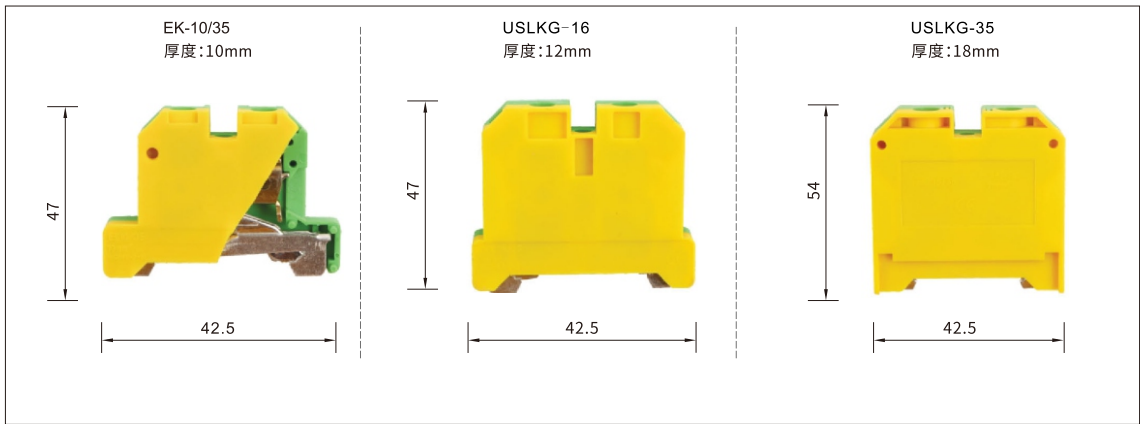

UK 系列通用接线端子

代码	类型	颜色	安装方式	端子类型
JOTC21	螺钉接线型	双层	黄绿色	DIN导轨 接地型

UK 系列通用接线端子

型号	技术参数			导线(mm ²)		电流(A)	IEC60947-7-1	安装轨	快速标记条
				刚性	柔性				
USLKG-3	螺丝: M3	端子: ...6	导线:7mm	0.2-4	0.2-2.5	34		G32-15L G32-18/15 TH35-7.5	ZB5-10 ZB5(HORIZONTAL) ZB5(VERTICAL)
USLKG-5	螺丝: M3	端子: ...6	导线:9mm	0.2-4	0.2-4	34			
USLKG-6	螺丝: M3	端子: ...8	导线:10mm	0.2-10	0.2-4	37			
USLKG-10	螺丝: M4	端子: ...8	导线:10mm	0.5-10	0.5-6	61			
USLKG-16	螺丝: M4	端子: ...10	导线:10mm	2.5-25	4-16	101			
USLKG-35	螺丝: M6	端子: ...10	导线:15mm	0.75-50	0.75-35	125			
USLKG-50	螺丝: M6	端子: ...14	导线:24mm	16-50	25-50	150			
USLKG-95	螺丝: M8	端子: ...22	导线:30mm	25-95	35-95	232			
EK-2.5/35	螺丝: M2.5	端子: ...6	导线:7mm	0.2-4	0.2-2.5	24			
EK-4/35	螺丝: M3	端子: ...6	导线:9mm	0.2-4	0.2-4	32			
EK-6/35	螺丝: M4	端子: ...8	导线:10mm	0.2-10	0.2-6	41			
EK-10/35	螺丝: M4	端子: ...8	导线:10mm	0.5-10	0.5-6	57			
USLKG-16	螺丝: M4	端子: ...10	导线:11mm	2.5-25	4-16	76			
USLKG-35	螺丝: M6	端子: ...10	导线:15mm	0.75-50	0.75-35	125			

弹
簧
端
子
13

请按图示订货

■ JOTC21-USLKG6

代码	规格	额定截面积
JOTC21	USLKG6	6

交期Delivery

5天 发货

○本产品发货时间不含周日

www.vipdo.cn