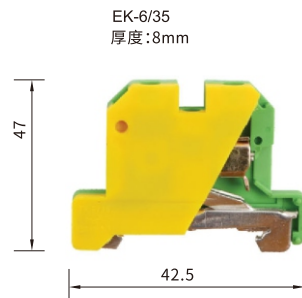

UK 系列通用接线端子

代码	类型	颜色	安装方式	端子类型
JOTC21	螺钉接线型	双层	黄绿色	DIN导轨 接地型

UK 系列通用接线端子

型号	技术参数			导线(mm ²)		电流(A)	IEC60947-7-1	安装轨	快速标记条
				刚性	柔性				
USLKG-3	螺丝: M3	端子: ...6	导线:7mm	0.2-4	0.2-2.5	34		G32-15L G32-18/15 TH35-7.5	ZB5-10 ZB5(HORIZONTAL) ZB5(VERTICAL)
USLKG-5	螺丝: M3	端子: ...6	导线:9mm	0.2-4	0.2-4	34			
USLKG-6	螺丝: M3	端子: ...8	导线:10mm	0.2-10	0.2-4	37			
USLKG-10	螺丝: M4	端子: ...8	导线:10mm	0.5-10	0.5-6	61			
USLKG-16	螺丝: M4	端子: ...10	导线:10mm	2.5-25	4-16	101			
USLKG-35	螺丝: M6	端子: ...10	导线:15mm	0.75-50	0.75-35	125			
USLKG-50	螺丝: M6	端子: ...14	导线:24mm	16-50	25-50	150			
USLKG-95	螺丝: M8	端子: ...22	导线:30mm	25-95	35-95	232			
EK-2.5/35	螺丝: M2.5	端子: ...6	导线:7mm	0.2-4	0.2-2.5	24			
EK-4/35	螺丝: M3	端子: ...6	导线:9mm	0.2-4	0.2-4	32			
EK-6/35	螺丝: M4	端子: ...8	导线:10mm	0.2-10	0.2-6	41			
EK-10/35	螺丝: M4	端子: ...8	导线:10mm	0.5-10	0.5-6	57			
USLKG-16	螺丝: M4	端子: ...10	导线:11mm	2.5-25	4-16	76			
USLKG-35	螺丝: M6	端子: ...10	导线:15mm	0.75-50	0.75-35	125			

弹
簧
端
子
13

请按图示订货

■ JOTC21-USLKG6

代码	规格	额定截面积
JOTC21	USLKG6	6

交期Delivery

5天 发货

○本产品发货时间不含周日

www.vipdo.cn