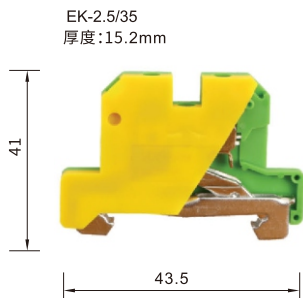

UK 系列通用接线端子

代码	类型	颜色	安装方式	端子类型
JOTC21	螺钉接线型	双层	黄绿色	DIN导轨 接地型

UK 系列通用接线端子

型号	技术参数			导线(mm ²)		电流(A)	IEC60947-7-1	安装轨	快速标记条
				刚性	柔性				
USLKG-3	螺丝: M3	端子: ...6	导线:7mm	0.2-4	0.2-2.5	34		G32-15L G32-18/15 TH35-7.5	ZB5-10 ZB5(HORIZONTAL) ZB5(VERTICAL)
USLKG-5	螺丝: M3	端子: ...6	导线:9mm	0.2-4	0.2-4	34			
USLKG-6	螺丝: M3	端子: ...8	导线:10mm	0.2-10	0.2-4	37			
USLKG-10	螺丝: M4	端子: ...8	导线:10mm	0.5-10	0.5-6	61			
USLKG-16	螺丝: M4	端子: ...10	导线:10mm	2.5-25	4-16	101			
USLKG-35	螺丝: M6	端子: ...10	导线:15mm	0.75-50	0.75-35	125			
USLKG-50	螺丝: M6	端子: ...14	导线:24mm	16-50	25-50	150			
USLKG-95	螺丝: M8	端子: ...22	导线:30mm	25-95	35-95	232			
EK-2.5/35	螺丝: M2.5	端子: ...6	导线:7mm	0.2-4	0.2-2.5	24			
EK-4/35	螺丝: M3	端子: ...6	导线:9mm	0.2-4	0.2-4	32			
EK-6/35	螺丝: M4	端子: ...8	导线:10mm	0.2-10	0.2-6	41			
EK-10/35	螺丝: M4	端子: ...8	导线:10mm	0.5-10	0.5-6	57			
USLKG-16	螺丝: M4	端子: ...10	导线:11mm	2.5-25	4-16	76			
USLKG-35	螺丝: M6	端子: ...10	导线:15mm	0.75-50	0.75-35	125			

弹
簧
端
子
13

请按图示订货

■ JOTC21-USLKG6

代码	规格	额定截面积
JOTC21	USLKG6	6

交期Delivery

5天 发货

○本产品发货时间不含周日

www.vipdo.cn