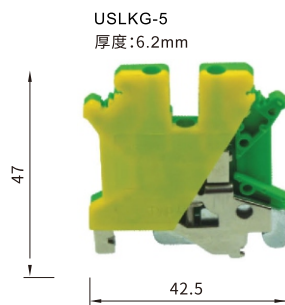

UK 系列通用接线端子

代码	类型	颜色	安装方式	端子类型
JOTC21	螺钉接线型	双层	黄绿色	DIN导轨 接地型

UK 系列通用接线端子

型号	技术参数			导线(mm ²)		电流(A)	IEC60947-7-1	安装轨	快速标记条
				刚性	柔性				
USLKG-3	螺丝: M3	端子: ...6	导线:7mm	0.2-4	0.2-2.5	34		G32-15L G32-18/15 TH35-7.5	ZB5-10 ZB5(HORIZONTAL) ZB5(VERTICAL)
USLKG-5	螺丝: M3	端子: ...6	导线:9mm	0.2-4	0.2-4	34			
USLKG-6	螺丝: M3	端子: ...8	导线:10mm	0.2-10	0.2-4	37			
USLKG-10	螺丝: M4	端子: ...8	导线:10mm	0.5-10	0.5-6	61			
USLKG-16	螺丝: M4	端子: ...10	导线:10mm	2.5-25	4-16	101			
USLKG-35	螺丝: M6	端子: ...10	导线:15mm	0.75-50	0.75-35	125			
USLKG-50	螺丝: M6	端子: ...14	导线:24mm	16-50	25-50	150			
USLKG-95	螺丝: M8	端子: ...22	导线:30mm	25-95	35-95	232			
EK-2.5/35	螺丝: M2.5	端子: ...6	导线:7mm	0.2-4	0.2-2.5	24			
EK-4/35	螺丝: M3	端子: ...6	导线:9mm	0.2-4	0.2-4	32			
EK-6/35	螺丝: M4	端子: ...8	导线:10mm	0.2-10	0.2-6	41			
EK-10/35	螺丝: M4	端子: ...8	导线:10mm	0.5-10	0.5-6	57			
USLKG-16	螺丝: M4	端子: ...10	导线:11mm	2.5-25	4-16	76			
USLKG-35	螺丝: M6	端子: ...10	导线:15mm	0.75-50	0.75-35	125			

弹
簧
端
子
13

请按图示订货

■ JOTC21-USLKG6

代码	规格	额定截面积
JOTC21	USLKG6	6

交期Delivery

5天 发货

○本产品发货时间不含周日

www.vipdo.cn