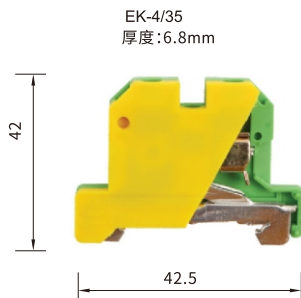

UK 系列通用接线端子

代码	类型	颜色	安装方式	端子类型
JOTC21	螺钉接线型	双层	黄绿色	DIN导轨 接地型

UK 系列通用接线端子

型号	技术参数			导线(mm ²)		电流(A)	IEC60947-7-1	安装轨	快速标记条
				刚性	柔性				
USLKG-3	螺丝: M3	端子: ...6	导线:7mm	0.2-4	0.2-2.5	34		G32-15L G32-18/15 TH35-7.5	ZB5-10 ZB5(HORIZONTAL) ZB5(VERTICAL)
USLKG-5	螺丝: M3	端子: ...6	导线:9mm	0.2-4	0.2-4	34			
USLKG-6	螺丝: M3	端子: ...8	导线:10mm	0.2-10	0.2-4	37			
USLKG-10	螺丝: M4	端子: ...8	导线:10mm	0.5-10	0.5-6	61			
USLKG-16	螺丝: M4	端子: ...10	导线:10mm	2.5-25	4-16	101			
USLKG-35	螺丝: M6	端子: ...10	导线:15mm	0.75-50	0.75-35	125			
USLKG-50	螺丝: M6	端子: ...14	导线:24mm	16-50	25-50	150			
USLKG-95	螺丝: M8	端子: ...22	导线:30mm	25-95	35-95	232			
EK-2.5/35	螺丝: M2.5	端子: ...6	导线:7mm	0.2-4	0.2-2.5	24			
EK-4/35	螺丝: M3	端子: ...6	导线:9mm	0.2-4	0.2-4	32			
EK-6/35	螺丝: M4	端子: ...8	导线:10mm	0.2-10	0.2-6	41			
EK-10/35	螺丝: M4	端子: ...8	导线:10mm	0.5-10	0.5-6	57			
USLKG-16	螺丝: M4	端子: ...10	导线:11mm	2.5-25	4-16	76			
USLKG-35	螺丝: M6	端子: ...10	导线:15mm	0.75-50	0.75-35	125			

弹
簧
端
子
13

请按图示订货

■ JOTC21-USLKG6

代码	规格	额定截面积
JOTC21	USLKG6	6

交期Delivery

5天 发货

○本产品发货时间不含周日

www.vipdo.cn