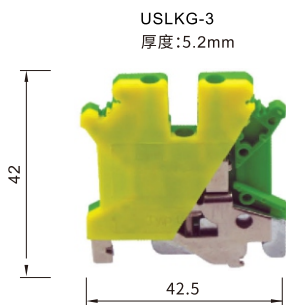

UK 系列通用接线端子

代码	类型	颜色	安装方式	端子类型
JOTC21	螺钉接线型	双层	黄绿色	DIN导轨 接地型

UK 系列通用接线端子

型号	技术参数			导线(mm ²)		电流(A)	IEC60947-7-1	安装轨	快速标记条
				刚性	柔性				
USLKG-3	螺丝: M3	端子: ...6	导线:7mm	0.2-4	0.2-2.5	34		G32-15L G32-18/15 TH35-7.5	ZB5-10 ZB5(HORIZONTAL) ZB5(VERTICAL)
USLKG-5	螺丝: M3	端子: ...6	导线:9mm	0.2-4	0.2-4	34			
USLKG-6	螺丝: M3	端子: ...8	导线:10mm	0.2-10	0.2-4	37			
USLKG-10	螺丝: M4	端子: ...8	导线:10mm	0.5-10	0.5-6	61			
USLKG-16	螺丝: M4	端子: ...10	导线:10mm	2.5-25	4-16	101			
USLKG-35	螺丝: M6	端子: ...10	导线:15mm	0.75-50	0.75-35	125			
USLKG-50	螺丝: M6	端子: ...14	导线:24mm	16-50	25-50	150			
USLKG-95	螺丝: M8	端子: ...22	导线:30mm	25-95	35-95	232			
EK-2.5/35	螺丝: M2.5	端子: ...6	导线:7mm	0.2-4	0.2-2.5	24			
EK-4/35	螺丝: M3	端子: ...6	导线:9mm	0.2-4	0.2-4	32			
EK-6/35	螺丝: M4	端子: ...8	导线:10mm	0.2-10	0.2-6	41			
EK-10/35	螺丝: M4	端子: ...8	导线:10mm	0.5-10	0.5-6	57			
USLKG-16	螺丝: M4	端子: ...10	导线:11mm	2.5-25	4-16	76			
USLKG-35	螺丝: M6	端子: ...10	导线:15mm	0.75-50	0.75-35	125			

弹
簧
端
子
13

请按图示订货

■ JOTC21-USLKG6

代码	规格	额定截面积
JOTC21	USLKG6	6

交期Delivery

5天 发货

○本产品发货时间不含周日

www.vipdo.cn