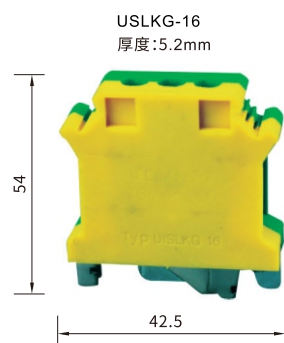

UK 系列通用接线端子

代码	类型	颜色	安装方式	端子类型
JOTC21	螺钉接线型	双层	黄绿色	DIN导轨 接地型

UK 系列通用接线端子

型号	技术参数			导线(mm ²)		电流(A)	IEC60947-7-1	安装轨	快速标记条
				刚性	柔性				
USLKG-3	螺丝: M3	端子: ...6	导线:7mm	0.2-4	0.2-2.5	34		G32-15L G32-18/15 TH35-7.5	ZB5-10 ZB5(HORIZONTAL) ZB5(VERTICAL)
USLKG-5	螺丝: M3	端子: ...6	导线:9mm	0.2-4	0.2-4	34			
USLKG-6	螺丝: M3	端子: ...8	导线:10mm	0.2-10	0.2-4	37			
USLKG-10	螺丝: M4	端子: ...8	导线:10mm	0.5-10	0.5-6	61			
USLKG-16	螺丝: M4	端子: ...10	导线:10mm	2.5-25	4-16	101			
USLKG-35	螺丝: M6	端子: ...10	导线:15mm	0.75-50	0.75-35	125			
USLKG-50	螺丝: M6	端子: ...14	导线:24mm	16-50	25-50	150			
USLKG-95	螺丝: M8	端子: ...22	导线:30mm	25-95	35-95	232			
EK-2.5/35	螺丝: M2.5	端子: ...6	导线:7mm	0.2-4	0.2-2.5	24			
EK-4/35	螺丝: M3	端子: ...6	导线:9mm	0.2-4	0.2-4	32			
EK-6/35	螺丝: M4	端子: ...8	导线:10mm	0.2-10	0.2-6	41			
EK-10/35	螺丝: M4	端子: ...8	导线:10mm	0.5-10	0.5-6	57			
USLKG-16	螺丝: M4	端子: ...10	导线:11mm	2.5-25	4-16	76			
USLKG-35	螺丝: M6	端子: ...10	导线:15mm	0.75-50	0.75-35	125			

弹
簧
端
子
13

请按图示订货

■ JOTC21-USLKG6

代码	规格	额定截面积
JOTC21	USLKG6	6

交期Delivery

5天 发货

○本产品发货时间不含周日

www.vipdo.cn