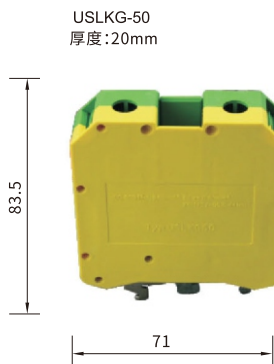

UK 系列通用接线端子

代码	类型	颜色	安装方式	端子类型
JOTC21	螺钉接线型	双层	黄绿色	DIN导轨 接地型

UK 系列通用接线端子

型号	技术参数			导线(mm ²)		电流(A)	IEC60947-7-1	安装轨	快速标记条
				刚性	柔性				
USLKG-3	螺丝: M3	端子: ...6	导线:7mm	0.2-4	0.2-2.5	34		G32-15L G32-18/15 TH35-7.5	ZB5-10 ZB5(HORIZONTAL) ZB5(VERTICAL)
USLKG-5	螺丝: M3	端子: ...6	导线:9mm	0.2-4	0.2-4	34			
USLKG-6	螺丝: M3	端子: ...8	导线:10mm	0.2-10	0.2-4	37			
USLKG-10	螺丝: M4	端子: ...8	导线:10mm	0.5-10	0.5-6	61			
USLKG-16	螺丝: M4	端子: ...10	导线:10mm	2.5-25	4-16	101			
USLKG-35	螺丝: M6	端子: ...10	导线:15mm	0.75-50	0.75-35	125			
USLKG-50	螺丝: M6	端子: ...14	导线:24mm	16-50	25-50	150			
USLKG-95	螺丝: M8	端子: ...22	导线:30mm	25-95	35-95	232			
EK-2.5/35	螺丝: M2.5	端子: ...6	导线:7mm	0.2-4	0.2-2.5	24			
EK-4/35	螺丝: M3	端子: ...6	导线:9mm	0.2-4	0.2-4	32			
EK-6/35	螺丝: M4	端子: ...8	导线:10mm	0.2-10	0.2-6	41			
EK-10/35	螺丝: M4	端子: ...8	导线:10mm	0.5-10	0.5-6	57			
USLKG-16	螺丝: M4	端子: ...10	导线:11mm	2.5-25	4-16	76			
USLKG-35	螺丝: M6	端子: ...10	导线:15mm	0.75-50	0.75-35	125			

弹
簧
端
子
13

请按图示订货

■ JOTC21-USLKG6

代码	规格	额定截面积
JOTC21	USLKG6	6

交期Delivery

5天 发货

○本产品发货时间不含周日

www.vipdo.cn