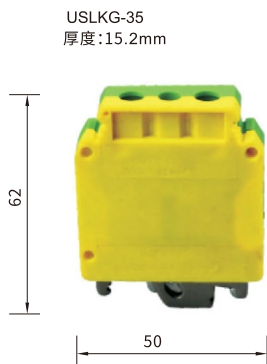

UK 系列通用接线端子

代码	类型	颜色	安装方式	端子类型
JOTC21	螺钉接线型	双层	黄绿色	DIN导轨 接地型

UK 系列通用接线端子

型号	技术参数			导线(mm ²)		电流(A)	IEC60947-7-1	安装轨	快速标记条
				刚性	柔性				
USLKG-3	螺丝: M3	端子: ...6	导线:7mm	0.2-4	0.2-2.5	34		G32-15L G32-18/15 TH35-7.5	ZB5-10 ZB5(HORIZONTAL) ZB5(VERTICAL)
USLKG-5	螺丝: M3	端子: ...6	导线:9mm	0.2-4	0.2-4	34			
USLKG-6	螺丝: M3	端子: ...8	导线:10mm	0.2-10	0.2-4	37			
USLKG-10	螺丝: M4	端子: ...8	导线:10mm	0.5-10	0.5-6	61			
USLKG-16	螺丝: M4	端子: ...10	导线:10mm	2.5-25	4-16	101			
USLKG-35	螺丝: M6	端子: ...10	导线:15mm	0.75-50	0.75-35	125			
USLKG-50	螺丝: M6	端子: ...14	导线:24mm	16-50	25-50	150			
USLKG-95	螺丝: M8	端子: ...22	导线:30mm	25-95	35-95	232			
EK-2.5/35	螺丝: M2.5	端子: ...6	导线:7mm	0.2-4	0.2-2.5	24			
EK-4/35	螺丝: M3	端子: ...6	导线:9mm	0.2-4	0.2-4	32			
EK-6/35	螺丝: M4	端子: ...8	导线:10mm	0.2-10	0.2-6	41			
EK-10/35	螺丝: M4	端子: ...8	导线:10mm	0.5-10	0.5-6	57			
USLKG-16	螺丝: M4	端子: ...10	导线:11mm	2.5-25	4-16	76			
USLKG-35	螺丝: M6	端子: ...10	导线:15mm	0.75-50	0.75-35	125			

弹
簧
端
子
13

请按图示订货

■ JOTC21-USLKG6

代码	规格	额定截面积
JOTC21	USLKG6	6

交期Delivery

5天 发货

○本产品发货时间不含周日

www.vipdo.cn