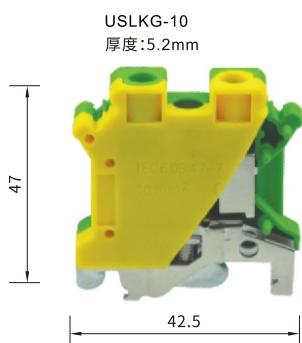

UK 系列通用接线端子

代码	类型	颜色	安装方式	端子类型
JOTC21	螺钉接线型	双层	黄绿色	DIN导轨 接地型

UK 系列通用接线端子

型号	技术参数			导线(mm ²)		电流(A)	IEC60947-7-1	安装轨	快速标记条
				刚性	柔性				
USLKG-3	螺丝: M3	端子: ...6	导线:7mm	0.2-4	0.2-2.5	34		G32-15L G32-18/15 TH35-7.5	ZB5-10 ZB5(HORIZONTAL) ZB5(VERTICAL)
USLKG-5	螺丝: M3	端子: ...6	导线:9mm	0.2-4	0.2-4	34			
USLKG-6	螺丝: M3	端子: ...8	导线:10mm	0.2-10	0.2-4	37			
USLKG-10	螺丝: M4	端子: ...8	导线:10mm	0.5-10	0.5-6	61			
USLKG-16	螺丝: M4	端子: ...10	导线:10mm	2.5-25	4-16	101			
USLKG-35	螺丝: M6	端子: ...10	导线:15mm	0.75-50	0.75-35	125			
USLKG-50	螺丝: M6	端子: ...14	导线:24mm	16-50	25-50	150			
USLKG-95	螺丝: M8	端子: ...22	导线:30mm	25-95	35-95	232			
EK-2.5/35	螺丝: M2.5	端子: ...6	导线:7mm	0.2-4	0.2-2.5	24			
EK-4/35	螺丝: M3	端子: ...6	导线:9mm	0.2-4	0.2-4	32			
EK-6/35	螺丝: M4	端子: ...8	导线:10mm	0.2-10	0.2-6	41			
EK-10/35	螺丝: M4	端子: ...8	导线:10mm	0.5-10	0.5-6	57			
USLKG-16	螺丝: M4	端子: ...10	导线:11mm	2.5-25	4-16	76			
USLKG-35	螺丝: M6	端子: ...10	导线:15mm	0.75-50	0.75-35	125			

弹
簧
端
子
13

请按图示订货

■ JOTC21-USLKG6

代码	规格	额定截面积
JOTC21	USLKG6	6

交期Delivery

5天 发货

○本产品发货时间不含周日

www.vipdo.cn