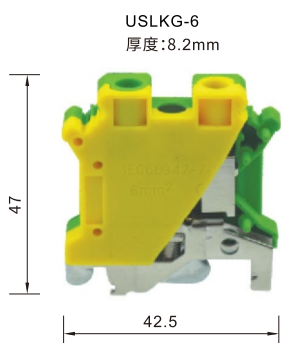

UK 系列通用接线端子

代码	类型	颜色	安装方式	端子类型
JOTC21	螺钉接线型	双层	黄绿色	DIN导轨 接地型

UK 系列通用接线端子

型号	技术参数			导线(mm ²)		电流(A)	IEC60947-7-1	安装轨	快速标记条
				刚性	柔性				
USLKG-3	螺丝: M3	端子: ...6	导线:7mm	0.2-4	0.2-2.5	34		G32-15L G32-18/15 TH35-7.5	ZB5-10 ZB5(HORIZONTAL) ZB5(VERTICAL)
USLKG-5	螺丝: M3	端子: ...6	导线:9mm	0.2-4	0.2-4	34			
USLKG-6	螺丝: M3	端子: ...8	导线:10mm	0.2-10	0.2-4	37			
USLKG-10	螺丝: M4	端子: ...8	导线:10mm	0.5-10	0.5-6	61			
USLKG-16	螺丝: M4	端子: ...10	导线:10mm	2.5-25	4-16	101			
USLKG-35	螺丝: M6	端子: ...10	导线:15mm	0.75-50	0.75-35	125			
USLKG-50	螺丝: M6	端子: ...14	导线:24mm	16-50	25-50	150			
USLKG-95	螺丝: M8	端子: ...22	导线:30mm	25-95	35-95	232			
EK-2.5/35	螺丝: M2.5	端子: ...6	导线:7mm	0.2-4	0.2-2.5	24			
EK-4/35	螺丝: M3	端子: ...6	导线:9mm	0.2-4	0.2-4	32			
EK-6/35	螺丝: M4	端子: ...8	导线:10mm	0.2-10	0.2-6	41			
EK-10/35	螺丝: M4	端子: ...8	导线:10mm	0.5-10	0.5-6	57			
USLKG-16	螺丝: M4	端子: ...10	导线:11mm	2.5-25	4-16	76			
USLKG-35	螺丝: M6	端子: ...10	导线:15mm	0.75-50	0.75-35	125			

弹
簧
端
子
13

请按图示订货

■ JOTC21-USLKG6

代码	规格	额定截面积
JOTC21	USLKG6	6

交期Delivery

5天 发货

○本产品发货时间不含周日

www.vipdo.cn