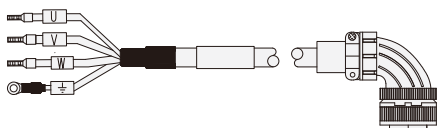

伺服线束 ◀ 松下 专用 动力线

代码	类型	类型
JAXB01	动力线	松下A5/A6专用

■ 外形图A

■ 外形图B

■ 外形图C

■ 外形图D

■ 产品参数

代码	型号 电缆类型	长度 m	规格	外形图	适用马达	适用 放大器	驱动器	电机端	线材规格	
									固定型	运动型
JAXB01	F 固定型 (黑色) M 运动型 (橙色)	1	A	□ 80mm 以下	MSMD 50W-750W MHMD 200W-750W	MINAS-A5	E 型端子	172159	0.75mm ² x4C	0.75mm ² x4C
					MSMJ 200W-750W MHMJ 200W-750W					
					MSMF 50W-1000W MQMF 100W-400W					
					MHMF 50W-1000W					
		2	B	□ 100mm 以下	MSME 50W-750W(200V)输出轴向	MINAS-A5	JN6FR0 7SM1			
					MSMF 50W-1000W输出轴向	MINAS-A6				
					MSME 200W-750W(200V)输出轴向	MINAS-A5	JN8FT04 SJ1			
					MSMF 200W-1000W输出轴向	MINAS-A6				
		3	C	□ 100mm 以下	MFME 1.5KW (200V)	MINAS-A5	军规20-18S			
					MSME 750W(400V), 1.0KW-2.0KW	MINAS-A5	军规20-4S	1.3mm ² x4C	1.5mm ² x4C	
					MDME400W(400V), 600W(400V), 1.0KW-2.0KW					
					MHME1.0KW-1.5KW MGME0.9KW					
所有型号400V和200V共用										
4	C	□ 100mm 以下	MSMF 1.0KW-2.0KW MDMF 1.0KW-2.0KW	MINAS-A6						
			MHMF 1.0KW, 1.5KW MGMF 0.85KW-1.8KW							
			MHME 2.0KW(200V和400V共用)	MINAS-A5	军规 22-22S					
			MHMF2.0KW	MINAS-A6						
5	D	□ 100mm 以下	MFME 1.5KW (400V), 2.5KW(220V和400V共用)	MINAS-A5	军规24-11S	2mm ² x4C	2mm ² x4C			
			MSME 3.0KW-5.0KW MDME 3.0KW-5.0KW	MINAS-A5	圆环 端子	军规 22-22S	3.3mm ² x4C	4mm ² x4C		
			MHME 3.0KW-5.0KW MGME 2.0KW-4.5KW							
			所有型号400V和220V共用							
MSMF 3.0KW-5.0KW MDMF3.0KW-5.0KW	MINAS-A6									
6	D	□ 100mm 以下	MHMF3.0KW-5.0KW MGMF2.9KW-4.4KW	MINAS-A6						

弹
簧
端
子
端
子
13