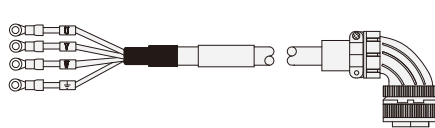

伺服线束 ◀ 松下 专用 动力线

代码	类型	类型
JAXB01	动力线	松下A5/A6专用

■ 外形图A

■ 外形图B

■ 外形图C

■ 外形图D

■ 产品参数

代码	型号 电缆类型	长度 m	规格	外形图	适用马达	适用 放大器	驱动器	电机端	线材规格	
									固定型	运动型
JAXB01	F 固定型 (黑色) M 运动型 (橙色)	1	A	□ 80mm 以下	MSMD 50W-750W MHMD 200W-750W	MINAS-A5	E 型端子	172159	0.75mm ² x4C	0.75mm ² x4C
					MSMJ 200W-750W MHMJ 200W-750W					
					MSMF 50W-1000W MQMF 100W-400W					
					MHMF 50W-1000W					
		2	B	□ 100mm 以下	MSME 50W-750W(200V)输出轴向	MINAS-A5	JN6FR0 7SM1			
					MSMF 50W-1000W输出轴向	MINAS-A6				
					MSME 200W-750W(200V)输出轴向	MINAS-A5	JN8FT04 SJ1			
					MSMF 200W-1000W输出轴向	MINAS-A6				
		3	C	□ 100mm 以下	MFME 1.5KW (200V)	MINAS-A5	军规20-18S			
					MSME 750W(400V), 1.0KW-2.0KW	MINAS-A5	军规20-4S	1.3mm ² x4C	1.5mm ² x4C	
					MDME400W(400V), 600W(400V), 1.0KW-2.0KW					
					MHME1.0KW-1.5KW MGME0.9KW					
所有型号400V和200V共用										
4	C	□ 100mm 以下	MSMF 1.0KW-2.0KW MDMF 1.0KW-2.0KW	MINAS-A6						
			MHMF 1.0KW, 1.5KW MGMF 0.85KW-1.8KW							
			MHME 2.0KW(200V和400V共用)	MINAS-A5	军规 22-22S					
			MHMF2.0KW	MINAS-A6						
5	D	□ 100mm 以下	MFME 1.5KW (400V), 2.5KW(220V和400V共用)	MINAS-A5	军规24-11S	2mm ² x4C	2mm ² x4C			
			MSME 3.0KW-5.0KW MDME 3.0KW-5.0KW	MINAS-A5	圆环 端子	军规 22-22S	3.3mm ² x4C	4mm ² x4C		
			MHME 3.0KW-5.0KW MGME 2.0KW-4.5KW							
			所有型号400V和220V共用							
MSMF 3.0KW-5.0KW MDMF3.0KW-5.0KW	MINAS-A6									
6	D	□ 100mm 以下	MHMF3.0KW-5.0KW MGMF2.9KW-4.4KW	MINAS-A6						

弹
簧
端
子
端
子
13