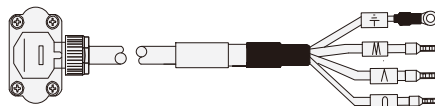

伺服线束 ◀ 松下 专用 动力线

代码	类型	类型
JAXB01	动力线	松下A5/A6专用

■ 外形图A

■ 外形图B

■ 外形图C

■ 外形图D

■ 产品参数

代码	型号 电缆类型	长度 m	规格	外形图	适用马达	适用 放大器	驱动器	电机端	线材规格	
									固定型	运动型
JAXB01	F 固定型 (黑色) M 运动型 (橙色)	1	A	□ 80mm 以下	MSMD 50W-750W MHMD 200W-750W	MINAS-A5	E 型端子	172159	0.75mm ² x4C	0.75mm ² x4C
					MSMJ 200W-750W MHMJ 200W-750W					
					MSMF 50W-1000W MQMF 100W-400W					
					MHMF 50W-1000W					
		2	B	□ 100mm 以下	MSME 50W-750W(200V)输出轴向	MINAS-A5	JN6FR0 7SM1			
					MSMF 50W-1000W输出轴向	MINAS-A6				
					MSME 200W-750W(200V)输出轴向	MINAS-A5	JN8FT04 SJ1			
					MSMF 200W-1000W输出轴向	MINAS-A6				
		3	C	□ 100mm 以下	MFME 1.5KW (200V)	MINAS-A5	军规20-18S			
					MSME 750W(400V), 1.0KW-2.0KW	MINAS-A5	军规20-4S	1.3mm ² x4C	1.5mm ² x4C	
					MDME400W(400V), 600W(400V), 1.0KW-2.0KW					
					MHME1.0KW-1.5KW MGME0.9KW					
所有型号400V和200V共用										
4	C	□ 100mm 以下	MSMF 1.0KW-2.0KW MDMF 1.0KW-2.0KW	MINAS-A6						
			MHMF 1.0KW, 1.5KW MGMF 0.85KW-1.8KW							
			MHME 2.0KW(200V和400V共用)	MINAS-A5	军规 22-22S					
			MHMF2.0KW	MINAS-A6						
5	D	□ 100mm 以下	MFME 1.5KW (400V), 2.5KW(220V和400V共用)	MINAS-A5	军规24-11S	2mm ² x4C	2mm ² x4C			
			MSME 3.0KW-5.0KW MDME 3.0KW-5.0KW	MINAS-A5	圆环 端子	军规 22-22S	3.3mm ² x4C	4mm ² x4C		
			MHME 3.0KW-5.0KW MGME 2.0KW-4.5KW							
			所有型号400V和220V共用							
MSMF 3.0KW-5.0KW MDMF3.0KW-5.0KW	MINAS-A6									
6	D	□ 100mm 以下	MHMF3.0KW-5.0KW MGMF2.9KW-4.4KW	MINAS-A6						

弹
簧
端
子
端
子
13