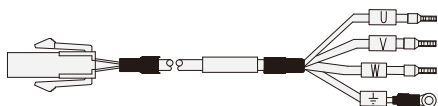

伺服线束 ◀ 松下 专用 动力线

代码	类型	类型
JAXB01	动力线	松下A5/A6专用

■ 外形图A

■ 外形图B

■ 外形图C

■ 外形图D

■ 产品参数

代码	型号 电缆类型	长度 m	规格	外形图	适用马达	适用 放大器	驱动器	电机端	线材规格	
									固定型	运动型
JAXB01	F 固定型 (黑色) M 运动型 (橙色)	1	A	□ 80mm 以下	MSMD 50W-750W MHMD 200W-750W	MINAS-A5	E 型端子	172159	0.75mm ² x4C	0.75mm ² x4C
					MSMJ 200W-750W MHMJ 200W-750W					
					MSMF 50W-1000W MQMF 100W-400W					
					MHMF 50W-1000W					
		2	B	□ 100mm 以下	MSME 50W-750W(200V)输出轴向	MINAS-A5	JN6FR0 7SM1			
					MSMF 50W-1000W输出轴向	MINAS-A6				
					MSME 200W-750W(200V)输出轴向	MINAS-A5	JN8FT04 SJ1			
					MSMF 200W-1000W输出轴向	MINAS-A6				
		3	C	□ 100mm 以下	MFME 1.5KW (200V)	MINAS-A5	军规20-18S			
					MSME 750W(400V), 1.0KW-2.0KW	MINAS-A5	军规20-4S	1.3mm ² x4C	1.5mm ² x4C	
					MDME400W(400V), 600W(400V), 1.0KW-2.0KW					
					MHME1.0KW-1.5KW MGME0.9KW					
所有型号400V和200V共用										
4	C	□ 100mm 以下	MSMF 1.0KW-2.0KW MDMF 1.0KW-2.0KW	MINAS-A6						
			MHMF 1.0KW, 1.5KW MGMF 0.85KW-1.8KW							
			MHME 2.0KW(200V和400V共用)	MINAS-A5	军规 22-22S					
			MHMF2.0KW	MINAS-A6						
5	D	□ 100mm 以下	MFME 1.5KW (400V), 2.5KW(220V和400V共用)	MINAS-A5	军规24-11S	2mm ² x4C	2mm ² x4C			
			MSME 3.0KW-5.0KW MDME 3.0KW-5.0KW	MINAS-A5	圆环 端子	军规 22-22S	3.3mm ² x4C	4mm ² x4C		
			MHME 3.0KW-5.0KW MGME 2.0KW-4.5KW							
			所有型号400V和220V共用							
MSMF 3.0KW-5.0KW MDMF3.0KW-5.0KW	MINAS-A6									
6	D	□ 100mm 以下	MHMF3.0KW-5.0KW MGMF2.9KW-4.4KW	MINAS-A6						

弹
簧
端
子
端
子
13