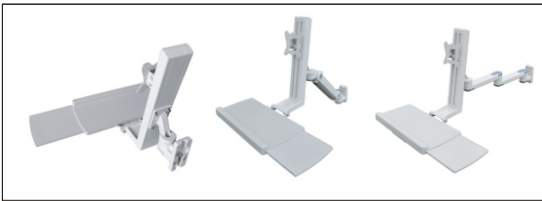

显示器支架 ◀ 一体式

代码	类型	材质
JDVB81	一体式无臂	铝合金
JDVB82	一体式单臂	
JDVB83	一体式双臂	

JDVB81

JDVB82

JDVB83

型号		旋转	俯仰调节	安装孔距	承重
代码	键盘托 L				
JDVB81	400 / 600	关节旋转180°, 屏幕旋转360°	±15°	最小75×75; 最大100×100	15kg
JDVB82	400				10kg
JDVB83	600				10kg