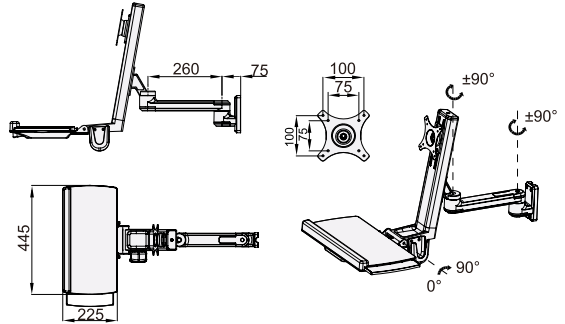

显示器支架 ◀ 一体式

代码	类型	材质
JDVB81	一体式无臂	铝合金
JDVB82	一体式单臂	
JDVB83	一体式双臂	

JDVB81

JDVB82

JDVB83

型号		旋转	俯仰调节	安装孔距	承重
代码	键盘托 L				
JDVB81	400 / 600	关节旋转180°, 屏幕旋转360°	±15°	最小75×75; 最大100×100	15kg
JDVB82	400				10kg
JDVB83	600				10kg

请按图示订货

JDVB82-L600

代码	键盘托 L
JDVB82	400
	600

交期 Delivery

5天 发货

○本产品发货时间不含周日