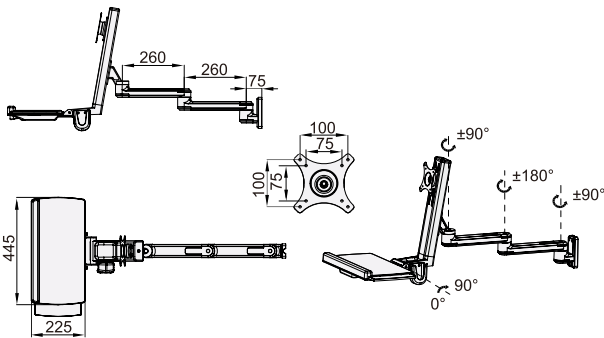

显示器支架 ◀ 一体式

代码	类型	材质
JDVB81	一体式无臂	铝合金
JDVB82	一体式单臂	
JDVB83	一体式双臂	

JDVB81

JDVB82

JDVB83

型号		旋转	俯仰调节	安装孔距	承重
代码	键盘托 L				
JDVB81	400 / 600	关节旋转180°, 屏幕旋转360°	±15°	最小75×75; 最大100×100	15kg
JDVB82	400				10kg
JDVB83	600				10kg

请按图示订货

JDVB82-L600

代码	键盘托 L
JDVB82	400
	600

交期 Delivery

5天 发货

○本产品发货时间不含周日