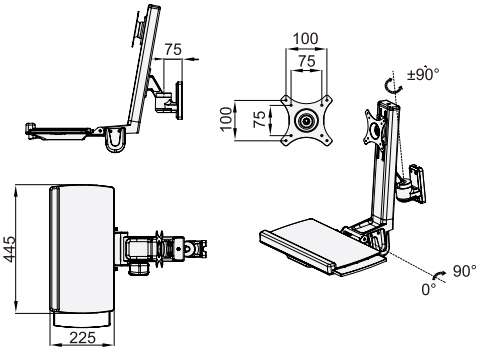

显示器支架 ◀ 一体式

代码	类型	材质
JDVB81	一体式无臂	铝合金
JDVB82	一体式单臂	
JDVB83	一体式双臂	

JDVB81

JDVB82

JDVB83

型号		旋转	俯仰调节	安装孔距	承重
代码	键盘托 L				
JDVB81	400 / 600	关节旋转180°, 屏幕旋转360°	±15°	最小75×75; 最大100×100	15kg
JDVB82	400				10kg
JDVB83	600				10kg

请按图示订货

JDVB82-L600

代码	键盘托 L
JDVB82	400
	600

交期 Delivery

5天 发货

○本产品发货时间不含周日