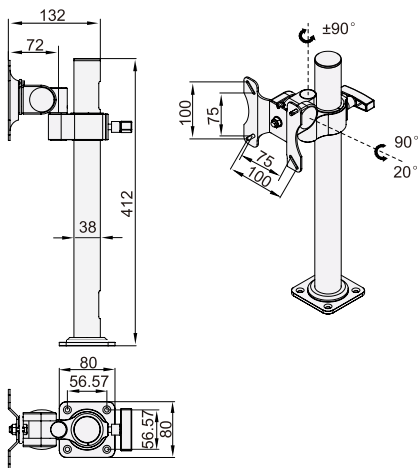

# 显示器支架 ◀ 立杆式

代码	类型	材质
JDVB71	立杆式	铝合金

- 可与轨道板结合使用(上下调节)
- 自由旋转节省空间
- 显示屏可旋转, 倾斜, 水平调节。

JDVB71-H400

JDVB71-H700

型号		旋转	俯仰调节	安装孔距	承重
代码	立杆H				
JDVB71	400	关节旋转180°, 屏幕旋转360°	±15°	最小75×75; 最大100×100	18kg
	700				

## JDVB71-H700

代码	立杆H
JDVB71	400
	700

交期Delivery

**5天** 发货

○本产品发货时间不含周日