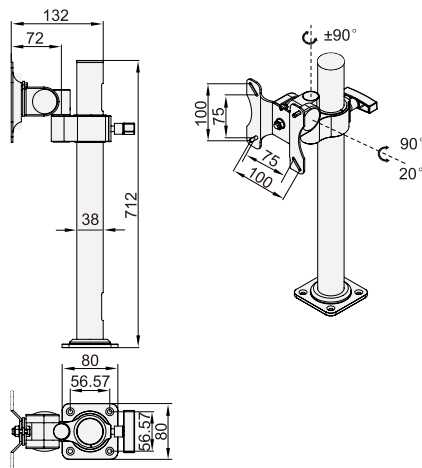

# 显示器支架 ◀ 立杆式

代码	类型	材质
JDVB71	立杆式	铝合金

- 可与轨道板结合使用(上下调节)
- 自由旋转节省空间
- 显示屏可旋转, 倾斜, 水平调节。

JDVB71-H400

JDVB71-H700

型号		旋转	俯仰调节	安装孔距	承重
代码	立杆H				
JDVB71	400	关节旋转180°, 屏幕旋转360°	±15°	最小75×75; 最大100×100	18kg
	700				

## JDVB71-H700

代码	立杆H
JDVB71	400
	700

交期Delivery

**5天** 发货

○本产品发货时间不含周日