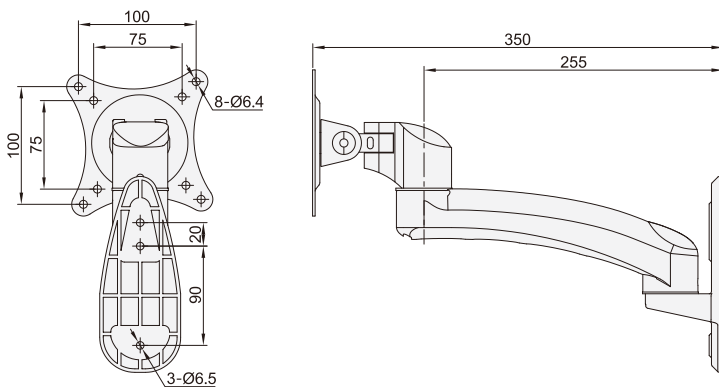

显示器支架

代码	材质	类型		安装方式	表面处理
JDVB31	航空铝材	壁挂式	无臂	锁孔	白色喷漆 + 黑色喷塑
JDVB41		壁挂式	单臂		

JDVB31

JDVB41

代码	适用尺寸	最大负重
JDVB31	15-32	8kg

代码	适用尺寸	最大负重
JDVB41	15-32	8kg

请按图示订货

JDVB31-15

代码	适用尺寸
JDVB31	15-32

交期Delivery

5天

发货

○本产品发货时间不含周日

www.vipdo.cn

400-098-1117

工厂自动化零件一站式采购平台