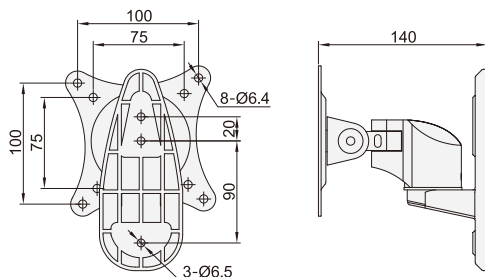

显示器支架

代码	材质	类型		安装方式	表面处理
JDVB31	航空铝材	壁挂式	无臂	锁孔	白色喷漆 + 黑色喷塑
JDVB41		壁挂式	单臂		

JDVB31

JDVB41

代码	适用尺寸	最大负重
JDVB31	15-32	8kg

代码	适用尺寸	最大负重
JDVB41	15-32	8kg

请按图示订货

JDVB31-15

代码	适用尺寸
JDVB31	15-32

交期Delivery

5天

发货

○本产品发货时间不含周日

www.vipdo.cn

400-098-1117

工厂自动化零件一站式采购平台