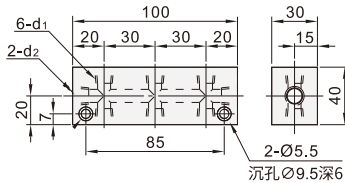

歧管块 ◀ 十字形端面贯穿型

代码	类型	材质		边长	常压
		国标	相当		
HBBA21	十字形端面贯穿	标准型	LF2 A5052	30×40	1MPa=10.2Kgf/cm ² 以下

歧管块
22

代码	型号		d ₁	d ₂
	侧面孔数	螺纹代号		
HBBA21	1	11	RC1/8	RC1/8
		22	RC1/4	RC1/4
	2	11	RC1/8	RC1/8
		22	RC1/4	RC1/4
	3	11	RC1/8	RC1/8
		22	RC1/4	RC1/4

代码	型号		d ₁	d ₂
	侧面孔数	螺纹代号		
HBBA21	4	11	RC1/8	RC1/8
		22	RC1/4	RC1/4
	5	11	RC1/8	RC1/8
		22	RC1/4	RC1/4
	6	11	RC1/8	RC1/8

请按图示订货

■ HBBA21-2-11

代码	侧面孔数	螺纹代号
HBBA21	2	11

交期Delivery

5天 发货

○本产品发货时间不含周日