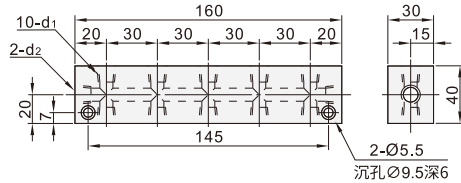

歧管块 ◀ 十字形端面贯穿型

代码	类型	材质		边长	常压
		国标	相当		
HBBA21	十字形端面贯穿	标准型	LF2 A5052	30×40	1MPa=10.2Kgf/cm ² 以下

歧管块
22

代码	型号		d ₁	d ₂
	侧面孔数	螺纹代号		
HBBA21	1	11	RC1/8	RC1/8
		22	RC1/4	RC1/4
	2	11	RC1/8	RC1/8
		22	RC1/4	RC1/4
	3	11	RC1/8	RC1/8
		22	RC1/4	RC1/4

代码	型号		d ₁	d ₂
	侧面孔数	螺纹代号		
HBBA21	4	11	RC1/8	RC1/8
		22	RC1/4	RC1/4
	5	11	RC1/8	RC1/8
		22	RC1/4	RC1/4
	6	11	RC1/8	RC1/8

请按图示订货

■ HBBA21-2-11

代码	侧面孔数	螺纹代号
HBBA21	2	11

交期Delivery

5天 发货

○本产品发货时间不含周日