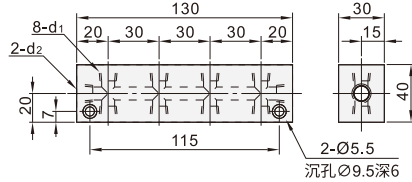

歧管块 ◀ 十字形端面贯穿型

代码	类型	材质		边长	常压
		国标	相当		
HBBA21	十字形端面贯穿	标准型	LF2 A5052	30×40	1MPa=10.2Kgf/cm ² 以下

歧管块
22

代码	型号		d ₁	d ₂
	侧面孔数	螺纹代号		
HBBA21	1	11	RC1/8	RC1/8
		22	RC1/4	RC1/4
	2	11	RC1/8	RC1/8
		22	RC1/4	RC1/4
	3	11	RC1/8	RC1/8
		22	RC1/4	RC1/4

代码	型号		d ₁	d ₂
	侧面孔数	螺纹代号		
HBBA21	4	11	RC1/8	RC1/8
		22	RC1/4	RC1/4
	5	11	RC1/8	RC1/8
		22	RC1/4	RC1/4
	6	11	RC1/8	RC1/8

请按图示订货

■ HBBA21-2-11

代码	侧面孔数	螺纹代号
HBBA21	2	11

交期Delivery

5天 发货

○本产品发货时间不含周日