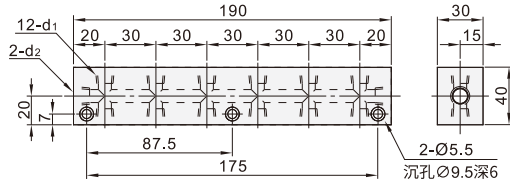

歧管块 ◀ 十字形端面贯穿型

代码	类型	材质		边长	常压
		国标	相当		
HBBA21	十字形端面贯穿	标准型	LF2 A5052	30×40	1MPa=10.2Kgf/cm ² 以下

歧管块
22

代码	型号		d ₁	d ₂
	侧面孔数	螺纹代号		
HBBA21	1	11	RC1/8	RC1/8
		22	RC1/4	RC1/4
	2	11	RC1/8	RC1/8
		22	RC1/4	RC1/4
	3	11	RC1/8	RC1/8
		22	RC1/4	RC1/4

代码	型号		d ₁	d ₂
	侧面孔数	螺纹代号		
HBBA21	4	11	RC1/8	RC1/8
		22	RC1/4	RC1/4
	5	11	RC1/8	RC1/8
		22	RC1/4	RC1/4
	6	11	RC1/8	RC1/8

请按图示订货

■ HBBA21-2-11

代码	侧面孔数	螺纹代号
HBBA21	2	11

交期Delivery

5天 发货

○本产品发货时间不含周日