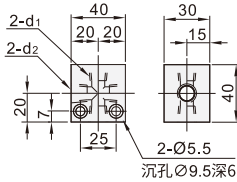

歧管块 ◀ 十字形端面贯穿型

代码	类型	材质		边长	常压
		国标	相当		
HBBA21	十字形端面贯穿	标准型	LF2 A5052	30×40	1MPa=10.2Kgf/cm ² 以下

歧管块
22

代码	型号		d ₁	d ₂
	侧面孔数	螺纹代号		
HBBA21	1	11	RC1/8	RC1/8
		22	RC1/4	RC1/4
	2	11	RC1/8	RC1/8
		22	RC1/4	RC1/4
	3	11	RC1/8	RC1/8
		22	RC1/4	RC1/4

代码	型号		d ₁	d ₂
	侧面孔数	螺纹代号		
HBBA21	4	11	RC1/8	RC1/8
		22	RC1/4	RC1/4
	5	11	RC1/8	RC1/8
		22	RC1/4	RC1/4
	6	11	RC1/8	RC1/8

请按图示订货

■ HBBA21-2-11

代码	侧面孔数	螺纹代号
HBBA21	2	11

交期Delivery

5天 发货

○本产品发货时间不含周日