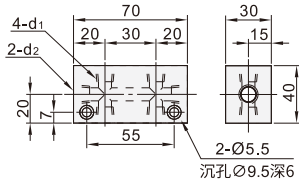

歧管块 ◀ 十字形端面贯穿型

代码	类型	材质		边长	常压
		国标	相当		
HBBA21	十字形端面贯穿	标准型	LF2 A5052	30×40	1MPa=10.2Kgf/cm ² 以下

歧管块
22

代码	型号		d ₁	d ₂
	侧面孔数	螺纹代号		
HBBA21	1	11	RC1/8	RC1/8
		22	RC1/4	RC1/4
	2	11	RC1/8	RC1/8
		22	RC1/4	RC1/4
	3	11	RC1/8	RC1/8
		22	RC1/4	RC1/4

代码	型号		d ₁	d ₂
	侧面孔数	螺纹代号		
HBBA21	4	11	RC1/8	RC1/8
		22	RC1/4	RC1/4
	5	11	RC1/8	RC1/8
		22	RC1/4	RC1/4
	6	11	RC1/8	RC1/8

请按图示订货

■ HBBA21-2-11

代码	侧面孔数	螺纹代号
HBBA21	2	11

交期Delivery

5天 发货

○本产品发货时间不含周日