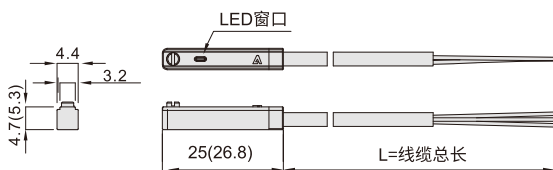

磁性开关系列

■ 选型参考 (HDDB11-F-MQ-A20) 圆缸用安装附件

HDDB11-F — MQ — A20

1 类别代号   2 规格代号   3 缸体型式

1 类别代号	HDDB11-F-附件								
2 规格代号	MQ: 圆形缸体用传感器安装附件								
3 缸体型式	铝合金缸体			铝合金缸体(加厚型)			不锈钢缸体		
	代号	适用产品	适用缸径	代号	适用产品	适用缸径	代号	适用产品	适用缸径
	A20: Φ20mm	MCK MBL MAL	Φ20	A32T: Φ32mm	TWG	Φ32	S06: Φ6mm	PB/PBR MI MF MG MA/MAC	Φ6
	A25: Φ25mm		Φ25	A40T: Φ40mm		Φ40	S08: Φ8mm		Φ8
	A32: Φ32mm		Φ32	A50T: Φ50mm		Φ50	S10: Φ10mm		Φ10
	A40: Φ40mm		Φ40			S12: Φ12mm	Φ12		
	A50: Φ50mm		Φ50			S16: Φ16mm	Φ16		
	A63: Φ63mm		Φ63			S20: Φ20mm	Φ20		
	A80: Φ80mm		Φ80			S25: Φ25mm	Φ25		
						S32: Φ32mm	Φ32		
					S40: Φ40mm	Φ40			
					S50: Φ50mm	Φ50			
					S63: Φ63mm	Φ63			

■ 选型参考 (HDDB21-F-SC-32-SH) 拉杆缸用安装附件

HDDB21-F — SC — 32 — SH

1 类别代号   2 规格代号   3 缸体型式   4 附加代号

1 类别代号	HDDB21-F-附件		
2 规格代号	SC: 拉杆型缸体用传感器安装附件		
3 缸体型式	代号	适用产品	适用缸径
	32	SC SGC	Φ32、Φ40、Φ50
	63		Φ63
	80		Φ80、Φ100
	125		Φ125
	160		Φ160、Φ200
250	Φ250		
4 附加代号			

G型