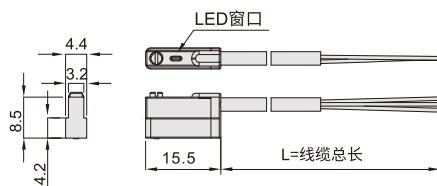

磁性开关系列

■ 选型参考 (HDDB11-F-MQ-A20) 圆缸用安装附件

HDDB11-F — MQ — A20

1 类别代号   2 规格代号   3 缸体型式

1 类别代号	HDDB11-F-附件								
2 规格代号	MQ: 圆形缸体用传感器安装附件								
3 缸体型式	铝合金缸体			铝合金缸体(加厚型)			不锈钢缸体		
	代号	适用产品	适用缸径	代号	适用产品	适用缸径	代号	适用产品	适用缸径
	A20: Φ20mm	MCK MBL MAL	Φ20	A32T: Φ32mm	TWG	Φ32	S06: Φ6mm	PB/PBR MI MF MG MA/MAC	Φ6
	A25: Φ25mm		Φ25	A40T: Φ40mm		Φ40	S08: Φ8mm		Φ8
	A32: Φ32mm		Φ32	A50T: Φ50mm		Φ50	S10: Φ10mm		Φ10
	A40: Φ40mm		Φ40			S12: Φ12mm	Φ12		
	A50: Φ50mm		Φ50			S16: Φ16mm	Φ16		
	A63: Φ63mm		Φ63			S20: Φ20mm	Φ20		
	A80: Φ80mm		Φ80			S25: Φ25mm	Φ25		
						S32: Φ32mm	Φ32		
					S40: Φ40mm	Φ40			
					S50: Φ50mm	Φ50			
					S63: Φ63mm	Φ63			

■ 选型参考 (HDDB21-F-SC-32-SH) 拉杆缸用安装附件

HDDB21-F — SC — 32 — SH

1 类别代号   2 规格代号   3 缸体型式   4 附加代号

1 类别代号	HDDB21-F-附件		
2 规格代号	SC: 拉杆型缸体用传感器安装附件		
3 缸体型式	代号	适用产品	适用缸径
	32	SC SGC	Φ32、Φ40、Φ50
	63		Φ63
	80		Φ80、Φ100
	125		Φ125
	160		Φ160、Φ200
250	Φ250		
4 附加代号			

GS型