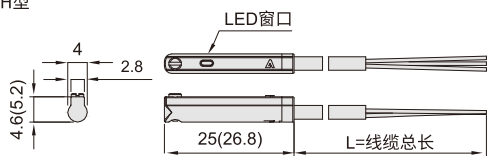

磁性开关系列

■ 选型参考 (HDDB11-F-MQ-A20) 圆缸用安装附件

HDDB11-F — MQ — A20

1 类别代号   2 规格代号   3 缸体型式

1 类别代号	HDDB11-F-附件								
2 规格代号	MQ: 圆形缸体用传感器安装附件								
3 缸体型式	铝合金缸体			铝合金缸体(加厚型)			不锈钢缸体		
	代号	适用产品	适用缸径	代号	适用产品	适用缸径	代号	适用产品	适用缸径
	A20: Φ20mm	MCK MBL MAL	Φ20	A32T: Φ32mm	TWG	Φ32	S06: Φ6mm	PB/PBR MI MF MG MA/MAC	Φ6
	A25: Φ25mm		Φ25	A40T: Φ40mm		Φ40	S08: Φ8mm		Φ8
	A32: Φ32mm		Φ32	A50T: Φ50mm		Φ50	S10: Φ10mm		Φ10
	A40: Φ40mm		Φ40			S12: Φ12mm	Φ12		
	A50: Φ50mm		Φ50			S16: Φ16mm	Φ16		
	A63: Φ63mm		Φ63			S20: Φ20mm	Φ20		
	A80: Φ80mm		Φ80			S25: Φ25mm	Φ25		
						S32: Φ32mm	Φ32		
					S40: Φ40mm	Φ40			
					S50: Φ50mm	Φ50			
					S63: Φ63mm	Φ63			

■ 选型参考 (HDDB21-F-SC-32-SH) 拉杆缸用安装附件

HDDB21-F — SC — 32 — SH

1 类别代号   2 规格代号   3 缸体型式   4 附加代号

1 类别代号	HDDB21-F-附件		
2 规格代号	SC: 拉杆型缸体用传感器安装附件		
3 缸体型式	代号	适用产品	适用缸径
	32	SC SGC	Φ32、Φ40、Φ50
	63		Φ63
	80		Φ80、Φ100
	125		Φ125
	160		Φ160、Φ200
250	Φ250		
4 附加代号			

H型