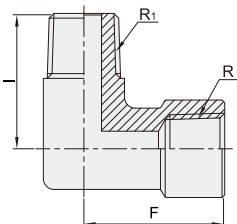

经济型 全铜接头

◀ 管套型/弯管型/内螺纹外螺纹套管/异径接头/管塞型

代码	类型	材质
HDCN06	内外螺纹 管套型	黄铜
HDCN16	内外螺纹 弯管型	黄铜
HDCN21	内螺纹 弯管型	黄铜
HDCN31	内螺纹 异径六角套管	黄铜
HDCN36	内外螺纹 异径内外螺纹套管	黄铜
HDCN41	内外螺纹 异径接头	黄铜
HDCN26	外螺纹 管塞型	黄铜

管套型 内外螺纹
HDCN06

弯管型 内外螺纹
HDCN16

弯管型 内螺纹
HDCN21

异径六角套管 内螺纹
HDCN31

异径内外螺纹套管
HDCN36

异径接头
HDCN41

管塞型 外螺纹
HDCN26

型号		R	R1	L	D	S
管套型 内外螺纹 HDCN06	01	Rc1/8	Rc1/8	24	5	12
	02	Rc1/4	Rc1/4	8	8	16
	03	Rc3/8	Rc3/8	26	11	19
	04	Rc1/2	Rc1/2	27	15	24

型号		R	R1	F	I
弯管型 内外螺纹 HDCN16	01	Rc1/8	Rc1/8	22	21
	02	Rc1/4	Rc1/4	24	23
	03	Rc3/8	Rc3/8	26.5	28
	04	Rc1/2	Rc1/2	30.5	

型号		R	R1	B	L
弯管型 内螺纹 HDCN21	01	Rc1/8	Rc1/8	15	15
	02	Rc1/4	Rc1/4	24	24
	03	Rc3/8	Rc3/8	21	21
	04	Rc1/2	Rc1/2	25.5	25.5

型号		R	H	S
管塞型 外螺纹 HDCN26	01	Rc1/8	14	12
	02	Rc1/4	18	16
	03	Rc3/8	21	19
	04	Rc1/2	25	21

型号		R	R1	L	C
异径六角套管 内螺纹 HDCN31	12	Rc1/4	Rc1/8	22	17
	13	Rc3/8		26	21
	23	Rc1/4	26	26	26
	24				
	34	Rc3/8	28	32	
	36		44		
	46	Rc3/4	Rc1/2	46	

型号		R	R1	L	C
异径内外 螺纹套管 HDCN36	12	R1/8	Rc1/4	23	17
	21	R1/4	Rc1/8		14
	23		Rc3/8	21	
	32	R3/8	Rc1/4	26	17
	34		Rc1/2	28	26
	43	R1/2	Rc3/8	30	22