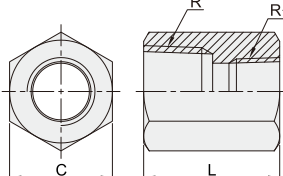

经济型 全铜接头

◀ 管套型/弯管型/内螺纹外螺纹套管/异径接头/管塞型

代码	类型	材质
HDCN06	内外螺纹 管套型	黄铜
HDCN16	内外螺纹 弯管型	黄铜
HDCN21	内螺纹 弯管型	黄铜
HDCN31	内螺纹 异径六角套管	黄铜
HDCN36	内外螺纹 异径内外螺纹套管	黄铜
HDCN41	内外螺纹 异径接头	黄铜
HDCN26	外螺纹 管塞型	黄铜

管套型 内外螺纹
HDCN06

弯管型 内外螺纹
HDCN16

弯管型 内螺纹
HDCN21

异径六角套管 内螺纹
HDCN31

异径内外螺纹套管
HDCN36

异径接头
HDCN41

管塞型 外螺纹
HDCN26

型号		R	R1	L	D	S
管套型 内外螺纹 HDCN06	01	Rc1/8	Rc1/8	24	5	12
	02	Rc1/4	Rc1/4	8	8	16
	03	Rc3/8	Rc3/8	26	11	19
	04	Rc1/2	Rc1/2	27	15	24

型号		R	R1	F	I
弯管型 内外螺纹 HDCN16	01	Rc1/8	Rc1/8	22	21
	02	Rc1/4	Rc1/4	24	23
	03	Rc3/8	Rc3/8	26.5	28
	04	Rc1/2	Rc1/2	30.5	

型号		R	R1	B	L
弯管型 内螺纹 HDCN21	01	Rc1/8	Rc1/8	15	15
	02	Rc1/4	Rc1/4	24	24
	03	Rc3/8	Rc3/8	21	21
	04	Rc1/2	Rc1/2	25.5	25.5

型号		R	H	S
管塞型 外螺纹 HDCN26	01	Rc1/8	14	12
	02	Rc1/4	18	16
	03	Rc3/8	21	19
	04	Rc1/2	25	21

型号		R	R1	L	C
异径六角套管 内螺纹 HDCN31	12	Rc1/4	Rc1/8	22	17
	13	Rc3/8		26	21
	23	Rc1/4	26	26	26
	24				
	34	Rc3/8	28	32	
	36		44		
	46	Rc3/4	Rc1/2	46	

型号		R	R1	L	C
异径内外 螺纹套管 HDCN36	12	R1/8	Rc1/4	23	17
	21	R1/4	Rc1/8		14
	23		Rc3/8	21	
	32	R3/8	Rc1/4	26	17
	34		Rc1/2	28	26
	43	R1/2	Rc3/8	30	22