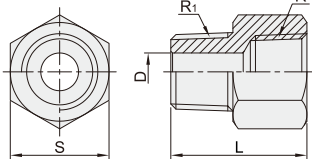

经济型 全铜接头

◀ 管套型/弯管型/内螺纹外螺纹套管/异径接头/管塞型

代码	类型	材质
HDCN06	内外螺纹 管套型	黄铜
HDCN16	内外螺纹 弯管型	黄铜
HDCN21	内螺纹 弯管型	黄铜
HDCN31	内螺纹 异径六角套管	黄铜
HDCN36	内外螺纹 异径内外螺纹套管	黄铜
HDCN41	内外螺纹 异径接头	黄铜
HDCN26	外螺纹 管塞型	黄铜

管套型 内外螺纹
HDCN06

弯管型 内外螺纹
HDCN16

弯管型 内螺纹
HDCN21

异径六角套管 内螺纹
HDCN31

异径内外螺纹套管
HDCN36

异径接头
HDCN41

管塞型 外螺纹
HDCN26

型号		R	R1	L	D	S
管套型 内外螺纹 HDCN06	01	Rc1/8	Rc1/8	24	5	12
	02	Rc1/4	Rc1/4	8	8	16
	03	Rc3/8	Rc3/8	26	11	19
	04	Rc1/2	Rc1/2	27	15	24

型号		R	R1	F	I
弯管型 内外螺纹 HDCN16	01	Rc1/8	Rc1/8	22	21
	02	Rc1/4	Rc1/4	24	23
	03	Rc3/8	Rc3/8	26.5	28
	04	Rc1/2	Rc1/2	30.5	

型号		R	R1	B	L
弯管型 内螺纹 HDCN21	01	Rc1/8	Rc1/8	15	15
	02	Rc1/4	Rc1/4	24	24
	03	Rc3/8	Rc3/8	21	21
	04	Rc1/2	Rc1/2	25.5	25.5

型号		R	H	S
管塞型 外螺纹 HDCN26	01	Rc1/8	14	12
	02	Rc1/4	18	16
	03	Rc3/8	21	19
	04	Rc1/2	25	21

型号		R	R1	L	C
异径六角套管 内螺纹 HDCN31	12	Rc1/4	Rc1/8	22	17
	13	Rc3/8		26	21
	23	Rc1/4	26	26	26
	24				
	34	Rc3/8	28	32	
	36		44		
	46	Rc3/4	Rc1/2	46	

型号		R	R1	L	C
异径内外 螺纹套管 HDCN36	12	R1/8	Rc1/4	23	17
	21	R1/4	Rc1/8		14
	23		Rc3/8	21	
	32	R3/8	Rc1/4	26	17
	34		Rc1/2	28	26
	43	R1/2	Rc3/8	30	22