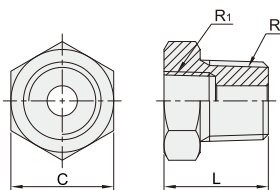

弯管型 内螺纹
HDCN21

异径六角套管 内螺纹
HDCN31

异径内外螺纹套管
HDCN36

异径接头
HDCN41

管塞型 外螺纹
HDCN26

型号		R	R1	L	D	S
管套型 内外螺纹 HDCN06	01	Rc1/8	Rc1/8	24	5	12
	02	Rc1/4	Rc1/4	8	8	16
	03	Rc3/8	Rc3/8	26	11	19
	04	Rc1/2	Rc1/2	27	15	24

型号		R	R1	F	I
弯管型 内外螺纹 HDCN16	01	Rc1/8	Rc1/8	22	21
	02	Rc1/4	Rc1/4	24	23
	03	Rc3/8	Rc3/8	26.5	28
	04	Rc1/2	Rc1/2	30.5	

型号		R	R1	B	L
弯管型 内螺纹 HDCN21	01	Rc1/8	Rc1/8	15	15
	02	Rc1/4	Rc1/4	24	24
	03	Rc3/8	Rc3/8	21	21
	04	Rc1/2	Rc1/2	25.5	25.5

型号		R	H	S
管塞型 外螺纹 HDCN26	01	Rc1/8	14	12
	02	Rc1/4	18	16
	03	Rc3/8	21	19
	04	Rc1/2	25	21

型号		R	R1	L	C
异径六角套管 内螺纹 HDCN31	12	Rc1/4	Rc1/8	22	17
	13	Rc3/8		26	21
	23	Rc1/4	26	26	26
	24				
	34	Rc3/8	28	32	
	36		44		
	46	Rc3/4	Rc1/2	46	

型号		R	R1	L	C
异径内外 螺纹套管 HDCN36	12	R1/8	Rc1/4	23	17
	21	R1/4	Rc1/8		14
	23		Rc3/8	21	
	32	R3/8	Rc1/4	26	17
	34		Rc1/2	28	26
	43	R1/2	Rc3/8	30	22

型号		R	R1	L	C
异径接头 HDCN41	12	R1/4	Rc1/8	9	17
	13	R3/8		10	19
	23	R1/2	Rc1/4	11	
	24		16	24	
	34	Rc3/8	16.5		
	36		18		
	46	R3/4	Rc1/2	17	30

请按图示订货

■ HDCN06-02

型号

代码 公称型号

HDCN06 02

交期 Delivery

3天