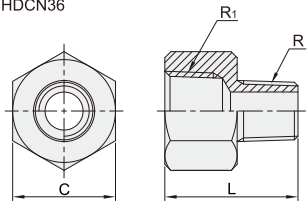

经济型 全铜接头

◀ 管套型/弯管型/内螺纹外螺纹套管/异径接头/管塞型

代码	类型	材质
HDCN06	内外螺纹 管套型	黄铜
HDCN16	内外螺纹 弯管型	黄铜
HDCN21	内螺纹 弯管型	黄铜
HDCN31	内螺纹 异径六角套管	黄铜
HDCN36	内外螺纹 异径内外螺纹套管	黄铜
HDCN41	内外螺纹 异径接头	黄铜
HDCN26	外螺纹 管塞型	黄铜

管套型 内外螺纹
HDCN06

弯管型 内外螺纹
HDCN16

弯管型 内螺纹
HDCN21

异径六角套管 内螺纹
HDCN31

异径内外螺纹套管
HDCN36

异径接头
HDCN41

管塞型 外螺纹
HDCN26

型号		R	R1	L	D	S
管套型 内外螺纹 HDCN06	01	Rc1/8	Rc1/8	24	5	12
	02	Rc1/4	Rc1/4	8	8	16
	03	Rc3/8	Rc3/8	26	11	19
	04	Rc1/2	Rc1/2	27	15	24

型号		R	R1	F	I
弯管型 内外螺纹 HDCN16	01	Rc1/8	Rc1/8	22	21
	02	Rc1/4	Rc1/4	24	23
	03	Rc3/8	Rc3/8	26.5	28
	04	Rc1/2	Rc1/2	30.5	

型号		R	R1	B	L
弯管型 内螺纹 HDCN21	01	Rc1/8	Rc1/8	15	15
	02	Rc1/4	Rc1/4	24	24
	03	Rc3/8	Rc3/8	21	21
	04	Rc1/2	Rc1/2	25.5	25.5

型号		R	H	S
管塞型 外螺纹 HDCN26	01	Rc1/8	14	12
	02	Rc1/4	18	16
	03	Rc3/8	21	19
	04	Rc1/2	25	21

型号		R	R1	L	C
异径六角套管 内螺纹 HDCN31	12	Rc1/4	Rc1/8	22	17
	13	Rc3/8		26	21
	23	Rc1/4	26	26	26
	24				
	34	Rc3/8	28	32	
	36		44		
	46	Rc3/4	Rc1/2	46	

型号		R	R1	L	C
异径内外 螺纹套管 HDCN36	12	R1/8	Rc1/4	23	17
	21	R1/4	Rc1/8		14
	23		Rc3/8	21	
	32	R3/8	Rc1/4	26	17
	34		Rc1/2	28	26
	43	R1/2	Rc3/8	30	22