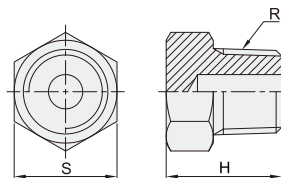

弯管型 内螺纹
HDCN21

异径六角套管 内螺纹
HDCN31

异径内外螺纹套管
HDCN36

异径接头
HDCN41

管塞型 外螺纹
HDCN26

型号		R	R1	L	D	S
管套型 内外螺纹 HDCN06	01	Rc1/8	Rc1/8	24	5	12
	02	Rc1/4	Rc1/4	8	8	16
	03	Rc3/8	Rc3/8	26	11	19
	04	Rc1/2	Rc1/2	27	15	24

型号		R	R1	F	I
弯管型 内外螺纹 HDCN16	01	Rc1/8	Rc1/8	22	21
	02	Rc1/4	Rc1/4	24	23
	03	Rc3/8	Rc3/8	26.5	28
	04	Rc1/2	Rc1/2	30.5	

型号		R	R1	B	L
弯管型 内螺纹 HDCN21	01	Rc1/8	Rc1/8	15	15
	02	Rc1/4	Rc1/4	24	24
	03	Rc3/8	Rc3/8	21	21
	04	Rc1/2	Rc1/2	25.5	25.5

型号		R	H	S
管塞型 外螺纹 HDCN26	01	Rc1/8	14	12
	02	Rc1/4	18	16
	03	Rc3/8	21	19
	04	Rc1/2	25	21

型号		R	R1	L	C
异径六角套管 内螺纹 HDCN31	12	Rc1/4	Rc1/8	22	17
	13	Rc3/8		26	21
	23	Rc1/4	26	26	26
	24				
	34	Rc3/8	28	32	
	36		44		
	46	Rc3/4	Rc1/2	46	

型号		R	R1	L	C
异径内外 螺纹套管 HDCN36	12	R1/8	Rc1/4	23	17
	21	R1/4	Rc1/8		14
	23		Rc3/8	21	
	32	R3/8	Rc1/4	26	17
	34		Rc1/2	28	26
	43	R1/2	Rc3/8	30	22

型号		R	R1	L	C
异径接头 HDCN41	12	R1/4	Rc1/8	9	17
	13	R3/8		10	19
	23	R1/2	Rc1/4	11	
	24		16	24	
	34	Rc3/8	16.5		
	36		18		
	46	R3/4	Rc1/2	17	30

请按图示订货

■ HDCN06-02

型号

代码 公称型号

HDCN06 02

交期 Delivery

3天