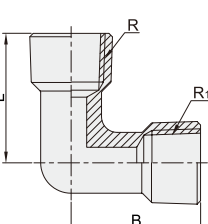

经济型 全铜接头

◀ 管套型/弯管型/内螺纹外螺纹套管/异径接头/管塞型

代码	类型	材质
HDCN06	内外螺纹 管套型	黄铜
HDCN16	内外螺纹 弯管型	黄铜
HDCN21	内螺纹 弯管型	黄铜
HDCN31	内螺纹 异径六角套管	黄铜
HDCN36	内外螺纹 异径内外螺纹套管	黄铜
HDCN41	内外螺纹 异径接头	黄铜
HDCN26	外螺纹 管塞型	黄铜

管套型 内外螺纹
HDCN06

弯管型 内外螺纹
HDCN16

弯管型 内螺纹
HDCN21

异径六角套管 内螺纹
HDCN31

异径内外螺纹套管
HDCN36

异径接头
HDCN41

管塞型 外螺纹
HDCN26

型号		R	R1	L	D	S
管套型 内外螺纹 HDCN06	01	Rc1/8	Rc1/8	24	5	12
	02	Rc1/4	Rc1/4	8	8	16
	03	Rc3/8	Rc3/8	26	11	19
	04	Rc1/2	Rc1/2	27	15	24

型号		R	R1	F	I
弯管型 内外螺纹 HDCN16	01	Rc1/8	Rc1/8	22	21
	02	Rc1/4	Rc1/4	24	23
	03	Rc3/8	Rc3/8	26.5	28
	04	Rc1/2	Rc1/2	30.5	

型号		R	R1	B	L
弯管型 内螺纹 HDCN21	01	Rc1/8	Rc1/8	15	15
	02	Rc1/4	Rc1/4	24	24
	03	Rc3/8	Rc3/8	21	21
	04	Rc1/2	Rc1/2	25.5	25.5

型号		R	H	S
管塞型 外螺纹 HDCN26	01	Rc1/8	14	12
	02	Rc1/4	18	16
	03	Rc3/8	21	19
	04	Rc1/2	25	21

型号		R	R1	L	C
异径六角套管 内螺纹 HDCN31	12	Rc1/4	Rc1/8	22	17
	13	Rc3/8		26	21
	23	Rc1/4	26	26	26
	24				
	34	Rc3/8	28	32	
	36		44		
	46	Rc3/4	Rc1/2	46	

型号		R	R1	L	C
异径内外 螺纹套管 HDCN36	12	R1/8	Rc1/4	23	17
	21	R1/4	Rc1/8		14
	23		Rc3/8	21	
	32	R3/8	Rc1/4	26	17
	34		Rc1/2	28	26
	43	R1/2	Rc3/8	30	22