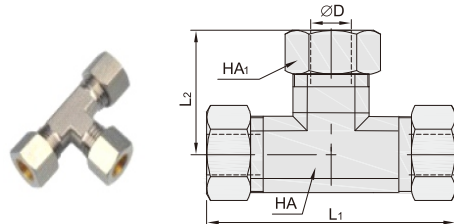

快拧式气动接头

HDCE25-CKC 卡套螺纹直通

型号	ΦD	R	L ₁	L ₂	HA ₁	HA
HDCE25-CKC04-01	4	R1/8	7.5	23	10	10
HDCE25-CKC04-02		R1/4	9.5	25.5	14	
HDCE25-CKC06-01	6	R1/8	7.5	23	10	12
HDCE25-CKC06-02		R1/4	9.5	25.5	14	
HDCE25-CKC06-03		R3/8	10.5	26.5	17	
HDCE25-CKC08-01	8	R1/8	7.5	24.5	12	14
HDCE25-CKC08-02		R1/4	9.5	27	14	
HDCE25-CKC08-03		R3/8	10.5	28	17	
HDCE25-CKC08-04		R1/2	13.5	31.5	21	
HDCE25-CKC10-02	10	R1/4	9.5	28.5	14	17
HDCE25-CKC10-03		R3/8	10.5	29.5	17	
HDCE25-CKC10-04	10	R1/2	13.5	33	21	17
HDCE25-CKC12-02		R1/4	9.5	28.5	14	
HDCE25-CKC12-03	R3/8	10.5	29.5	17		
HDCE25-CKC12-04	R1/2	13.5	33	21		

HDCE26-CKLF 卡套内螺纹弯头

型号	ΦD	Rc	L ₁	L ₂	L ₃	HA ₁	HA
HDCE26-CKLF04-01	4	Rc1/8	8.5	19	20.5	10	10
HDCE26-CKLF06-01		Rc1/8	8.5	19	20.5	10	
HDCE26-CKLF06-02	6	Rc1/4	11	24	22	12	12
HDCE26-CKLF06-03		Rc3/8	12	28	25	14	
HDCE26-CKLF08-01		Rc1/8	8.5	19	22.5	10	
HDCE26-CKLF08-02	Rc1/4	11	24	24	12		
HDCE26-CKLF08-03	Rc3/8	12	28	26.5	14		
HDCE26-CKLF08-04	Rc1/2	14	30.5	27	17		
HDCE26-CKLF10-02	10	Rc1/4	11	24	26	12	17
HDCE26-CKLF10-03		Rc3/8	12	28	28	14	
HDCE26-CKLF10-04	10	Rc1/2	14	30.5	27	17	17
HDCE26-CKLF12-02		Rc1/4	11	24	28.5	14	
HDCE26-CKLF12-03	Rc3/8	12	28	28.5	14		
HDCE26-CKLF12-04	Rc1/2	14	30.5	28.5	17		

HDCE27-CKT 卡套螺纹正三通

型号	ΦD	Rc	L ₁	L ₂	L ₃	HA ₁	HA
HDCE27-CKT04-01	4	R1/8	7.5	16	40	9	10
HDCE27-CKT04-02		R1/4	9.5	20	42	10	
HDCE27-CKT06-01	6	R1/8	7.5	16	40	9	12
HDCE27-CKT06-02		R1/4	9.5	20	42	10	
HDCE27-CKT06-03		R3/8	10.5	21.5	50	12	
HDCE27-CKT08-01	8	R1/8	7.5	16.5	45	10	14
HDCE27-CKT08-02		R1/4	9.5	19	45	10	
HDCE27-CKT08-03		R3/8	10.5	22.5	52	12	
HDCE27-CKT08-04		R1/2	13.5	27.5	55	14	
HDCE27-CKT10-02	10	R1/4	9.5	22	52	10	17
HDCE27-CKT10-03		R3/8	10.5	22.5	54	12	
HDCE27-CKT10-04	10	R1/2	13.5	27.5	59	14	17
HDCE27-CKT12-02		R1/4	9.5	23	55	12	
HDCE27-CKT12-03	R3/8	10.5	24	54	12		
HDCE27-CKT12-04	R1/2	13.5	27.5	58	14		

HDCE28-CKE 卡套三通

型号	ΦD	L ₁	L ₂	HA	HA ₁
HDCE28-CKE04	4	38	19	9	10
HDCE28-CKE06	6	41	20.5	9	12
HDCE28-CKE08	8	45	22.5	10	14
HDCE28-CKE10	10	52	26	12	17
HDCE28-CKE12	12	52	26	16	19