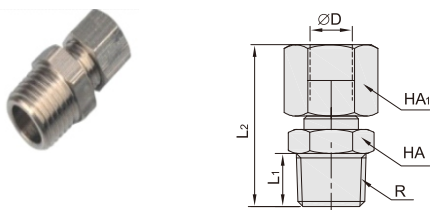

快拧式气动接头

HDCE25-CKC 卡套螺纹直通

型号	ΦD	R	L ₁	L ₂	HA ₁	HA
HDCE25-CKC04-01	4	R1/8	7.5	23	10	10
HDCE25-CKC04-02		R1/4	9.5	25.5	14	
HDCE25-CKC06-01	6	R1/8	7.5	23	10	12
HDCE25-CKC06-02		R1/4	9.5	25.5	14	
HDCE25-CKC06-03		R3/8	10.5	26.5	17	
HDCE25-CKC08-01	8	R1/8	7.5	24.5	12	14
HDCE25-CKC08-02		R1/4	9.5	27	14	
HDCE25-CKC08-03		R3/8	10.5	28	17	
HDCE25-CKC08-04		R1/2	13.5	31.5	21	
HDCE25-CKC10-02	10	R1/4	9.5	28.5	14	17
HDCE25-CKC10-03		R3/8	10.5	29.5	17	
HDCE25-CKC10-04	10	R1/2	13.5	33	21	17
HDCE25-CKC12-02		R1/4	9.5	28.5	14	
HDCE25-CKC12-03	R3/8	10.5	29.5	17		
HDCE25-CKC12-04	R1/2	13.5	33	21		

HDCE26-CKLF 卡套内螺纹弯头

型号	ΦD	Rc	L ₁	L ₂	L ₃	HA ₁	HA
HDCE26-CKLF04-01	4	Rc1/8	8.5	19	20.5	10	10
HDCE26-CKLF06-01		Rc1/8	8.5	19	20.5	10	
HDCE26-CKLF06-02	6	Rc1/4	11	24	22	12	12
HDCE26-CKLF06-03		Rc3/8	12	28	25	14	
HDCE26-CKLF08-01		Rc1/8	8.5	19	22.5	10	
HDCE26-CKLF08-02	Rc1/4	11	24	24	12		
HDCE26-CKLF08-03	Rc3/8	12	28	26.5	14		
HDCE26-CKLF08-04	Rc1/2	14	30.5	27	17		
HDCE26-CKLF10-02	10	Rc1/4	11	24	26	12	17
HDCE26-CKLF10-03		Rc3/8	12	28	28	14	
HDCE26-CKLF10-04	10	Rc1/2	14	30.5	27	17	17
HDCE26-CKLF12-02		Rc1/4	11	24	28.5	14	
HDCE26-CKLF12-03	Rc3/8	12	28	28.5	14		
HDCE26-CKLF12-04	Rc1/2	14	30.5	28.5	17		

HDCE27-CKT 卡套螺纹正三通

型号	ΦD	Rc	L ₁	L ₂	L ₃	HA ₁	HA
HDCE27-CKT04-01	4	R1/8	7.5	16	40	9	10
HDCE27-CKT04-02		R1/4	9.5	20	42	10	
HDCE27-CKT06-01	6	R1/8	7.5	16	40	9	12
HDCE27-CKT06-02		R1/4	9.5	20	42	10	
HDCE27-CKT06-03		R3/8	10.5	21.5	50	12	
HDCE27-CKT08-01	8	R1/8	7.5	16.5	45	10	14
HDCE27-CKT08-02		R1/4	9.5	19	45	10	
HDCE27-CKT08-03		R3/8	10.5	22.5	52	12	
HDCE27-CKT08-04		R1/2	13.5	27.5	55	14	
HDCE27-CKT10-02	10	R1/4	9.5	22	52	10	17
HDCE27-CKT10-03		R3/8	10.5	22.5	54	12	
HDCE27-CKT10-04	10	R1/2	13.5	27.5	59	14	17
HDCE27-CKT12-02		R1/4	9.5	23	55	12	
HDCE27-CKT12-03	R3/8	10.5	24	54	12		
HDCE27-CKT12-04	R1/2	13.5	27.5	58	14		

HDCE28-CKE 卡套三通

型号	ΦD	L ₁	L ₂	HA	HA ₁
HDCE28-CKE04	4	38	19	9	10
HDCE28-CKE06	6	41	20.5	9	12
HDCE28-CKE08	8	45	22.5	10	14
HDCE28-CKE10	10	52	26	12	17
HDCE28-CKE12	12	52	26	16	19