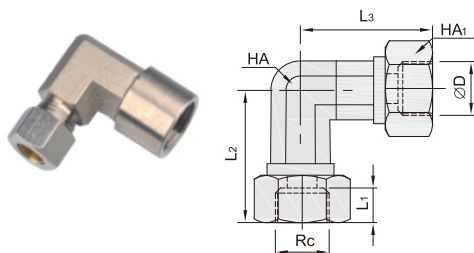

快拧式气动接头

HDCE25-CKC 卡套螺纹直通

型号	ΦD	R	L ₁	L ₂	HA ₁	HA
HDCE25-CKC04-01	4	R1/8	7.5	23	10	10
HDCE25-CKC04-02		R1/4	9.5	25.5	14	
HDCE25-CKC06-01	6	R1/8	7.5	23	10	12
HDCE25-CKC06-02		R1/4	9.5	25.5	14	
HDCE25-CKC06-03		R3/8	10.5	26.5	17	
HDCE25-CKC08-01	8	R1/8	7.5	24.5	12	14
HDCE25-CKC08-02		R1/4	9.5	27	14	
HDCE25-CKC08-03		R3/8	10.5	28	17	
HDCE25-CKC08-04		R1/2	13.5	31.5	21	
HDCE25-CKC10-02	10	R1/4	9.5	28.5	14	17
HDCE25-CKC10-03		R3/8	10.5	29.5	17	
HDCE25-CKC10-04	10	R1/2	13.5	33	21	17
HDCE25-CKC12-02		R1/4	9.5	28.5	14	
HDCE25-CKC12-03	R3/8	10.5	29.5	17		
HDCE25-CKC12-04	R1/2	13.5	33	21		

HDCE26-CKLF 卡套内螺纹弯头

型号	ΦD	Rc	L ₁	L ₂	L ₃	HA ₁	HA
HDCE26-CKLF04-01	4	Rc1/8	8.5	19	20.5	10	10
HDCE26-CKLF06-01		Rc1/8	8.5	19	20.5	10	
HDCE26-CKLF06-02	6	Rc1/4	11	24	22	12	12
HDCE26-CKLF06-03		Rc3/8	12	28	25	14	
HDCE26-CKLF08-01		Rc1/8	8.5	19	22.5	10	
HDCE26-CKLF08-02	Rc1/4	11	24	24	12		
HDCE26-CKLF08-03	Rc3/8	12	28	26.5	14		
HDCE26-CKLF08-04	Rc1/2	14	30.5	27	17		
HDCE26-CKLF10-02	10	Rc1/4	11	24	26	12	17
HDCE26-CKLF10-03		Rc3/8	12	28	28	14	
HDCE26-CKLF10-04	10	Rc1/2	14	30.5	27	17	17
HDCE26-CKLF12-02		Rc1/4	11	24	28.5	14	
HDCE26-CKLF12-03	Rc3/8	12	28	28.5	14		
HDCE26-CKLF12-04	Rc1/2	14	30.5	28.5	17		

HDCE27-CKT 卡套螺纹正三通

型号	ΦD	Rc	L ₁	L ₂	L ₃	HA ₁	HA
HDCE27-CKT04-01	4	R1/8	7.5	16	40	9	10
HDCE27-CKT04-02		R1/4	9.5	20	42	10	
HDCE27-CKT06-01	6	R1/8	7.5	16	40	9	12
HDCE27-CKT06-02		R1/4	9.5	20	42	10	
HDCE27-CKT06-03		R3/8	10.5	21.5	50	12	
HDCE27-CKT08-01	8	R1/8	7.5	16.5	45	10	14
HDCE27-CKT08-02		R1/4	9.5	19	45	10	
HDCE27-CKT08-03		R3/8	10.5	22.5	52	12	
HDCE27-CKT08-04		R1/2	13.5	27.5	55	14	
HDCE27-CKT10-02	10	R1/4	9.5	22	52	10	17
HDCE27-CKT10-03		R3/8	10.5	22.5	54	12	
HDCE27-CKT10-04	10	R1/2	13.5	27.5	59	14	17
HDCE27-CKT12-02		R1/4	9.5	23	55	12	
HDCE27-CKT12-03	R3/8	10.5	24	54	12		
HDCE27-CKT12-04	R1/2	13.5	27.5	58	14		

HDCE28-CKE 卡套三通

型号	ΦD	L ₁	L ₂	HA	HA ₁
HDCE28-CKE04	4	38	19	9	10
HDCE28-CKE06	6	41	20.5	9	12
HDCE28-CKE08	8	45	22.5	10	14
HDCE28-CKE10	10	52	26	12	17
HDCE28-CKE12	12	52	26	16	19