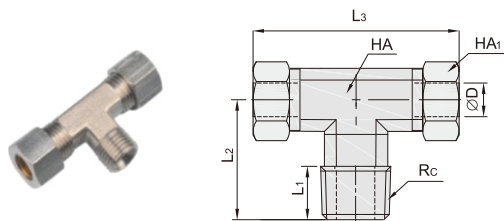

快拧式气动接头

HDCE25-CKC 卡套螺纹直通

型号	ΦD	R	L ₁	L ₂	HA ₁	HA
HDCE25-CKC04-01	4	R1/8	7.5	23	10	10
HDCE25-CKC04-02		R1/4	9.5	25.5	14	
HDCE25-CKC06-01	6	R1/8	7.5	23	10	12
HDCE25-CKC06-02		R1/4	9.5	25.5	14	
HDCE25-CKC06-03		R3/8	10.5	26.5	17	
HDCE25-CKC08-01	8	R1/8	7.5	24.5	12	14
HDCE25-CKC08-02		R1/4	9.5	27	14	
HDCE25-CKC08-03		R3/8	10.5	28	17	
HDCE25-CKC08-04		R1/2	13.5	31.5	21	
HDCE25-CKC10-02	10	R1/4	9.5	28.5	14	17
HDCE25-CKC10-03		R3/8	10.5	29.5	17	
HDCE25-CKC10-04	10	R1/2	13.5	33	21	17
HDCE25-CKC12-02		R1/4	9.5	28.5	14	
HDCE25-CKC12-03	R3/8	10.5	29.5	17		
HDCE25-CKC12-04	R1/2	13.5	33	21		

HDCE26-CKLF 卡套内螺纹弯头

型号	ΦD	Rc	L ₁	L ₂	L ₃	HA ₁	HA
HDCE26-CKLF04-01	4	Rc1/8	8.5	19	20.5	10	10
HDCE26-CKLF06-01		Rc1/8	8.5	19	20.5	10	
HDCE26-CKLF06-02	6	Rc1/4	11	24	22	12	12
HDCE26-CKLF06-03		Rc3/8	12	28	25	14	
HDCE26-CKLF08-01		Rc1/8	8.5	19	22.5	10	
HDCE26-CKLF08-02	Rc1/4	11	24	24	12		
HDCE26-CKLF08-03	Rc3/8	12	28	26.5	14		
HDCE26-CKLF08-04	Rc1/2	14	30.5	27	17		
HDCE26-CKLF10-02	10	Rc1/4	11	24	26	12	17
HDCE26-CKLF10-03		Rc3/8	12	28	28	14	
HDCE26-CKLF10-04	10	Rc1/2	14	30.5	27	17	17
HDCE26-CKLF12-02		Rc1/4	11	24	28.5	14	
HDCE26-CKLF12-03	Rc3/8	12	28	28.5	14		
HDCE26-CKLF12-04	Rc1/2	14	30.5	28.5	17		

HDCE27-CKT 卡套螺纹正三通

型号	ΦD	Rc	L ₁	L ₂	L ₃	HA ₁	HA
HDCE27-CKT04-01	4	R1/8	7.5	16	40	9	10
HDCE27-CKT04-02		R1/4	9.5	20	42	10	
HDCE27-CKT06-01	6	R1/8	7.5	16	40	9	12
HDCE27-CKT06-02		R1/4	9.5	20	42	10	
HDCE27-CKT06-03		R3/8	10.5	21.5	50	12	
HDCE27-CKT08-01	8	R1/8	7.5	16.5	45	10	14
HDCE27-CKT08-02		R1/4	9.5	19	45	10	
HDCE27-CKT08-03		R3/8	10.5	22.5	52	12	
HDCE27-CKT08-04		R1/2	13.5	27.5	55	14	
HDCE27-CKT10-02	10	R1/4	9.5	22	52	10	17
HDCE27-CKT10-03		R3/8	10.5	22.5	54	12	
HDCE27-CKT10-04	10	R1/2	13.5	27.5	59	14	17
HDCE27-CKT12-02		R1/4	9.5	23	55	12	
HDCE27-CKT12-03	R3/8	10.5	24	54	12		
HDCE27-CKT12-04	R1/2	13.5	27.5	58	14		

HDCE28-CKE 卡套三通

型号	ΦD	L ₁	L ₂	HA	HA ₁
HDCE28-CKE04	4	38	19	9	10
HDCE28-CKE06	6	41	20.5	9	12
HDCE28-CKE08	8	45	22.5	10	14
HDCE28-CKE10	10	52	26	12	17
HDCE28-CKE12	12	52	26	16	19