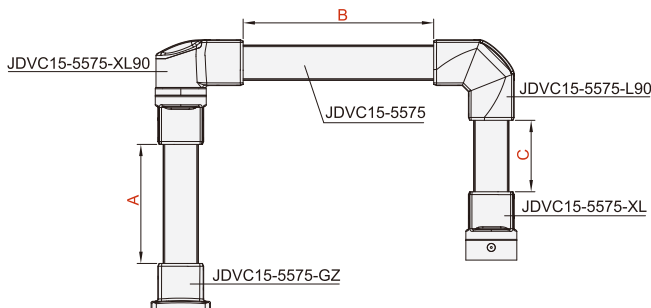

悬臂组件 ◀ 5575系列

代码	型号	材质
JDVC10	5575	压铸铝合金
JDVC11		
JDVC12		

■注：组件不包含控制箱，需单独订购

JDVC10

型号 代码	悬臂长度	
	A	B
JDVC10	0~700	0~900

JDVC11

型号 代码	悬臂长度		
	A	B	C
JDVC11	0-700	0-900	0-1200

JDVC12

型号 代码	悬臂长度 A
JDVC12	0~1200

请按图示订货

■ JDVC12-A1200

代码	悬臂长度
JDVC12	A 0-1200

交期Delivery

5天 发货

○本产品发货时间不含周日