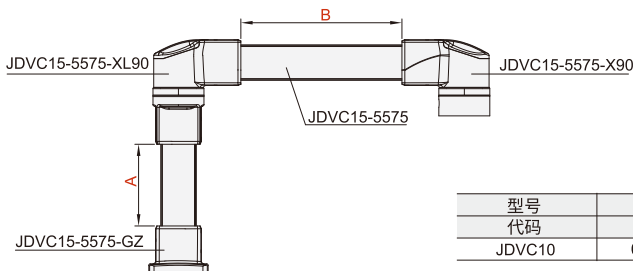

悬臂组件 ◀ 5575系列

代码	型号	材质
JDVC10	5575	压铸铝合金
JDVC11		
JDVC12		

■注：组件不包含控制箱，需单独订购

JDVC10

型号 代码	悬臂长度	
	A	B
JDVC10	0~700	0~900

JDVC11

型号 代码	悬臂长度		
	A	B	C
JDVC11	0-700	0-900	0-1200

JDVC12

型号 代码	悬臂长度 A
JDVC12	0~1200

请按图示订货

■ JDVC12-A1200

代码	悬臂长度
JDVC12	A 0-1200

交期Delivery

5天 发货

○本产品发货时间不含周日