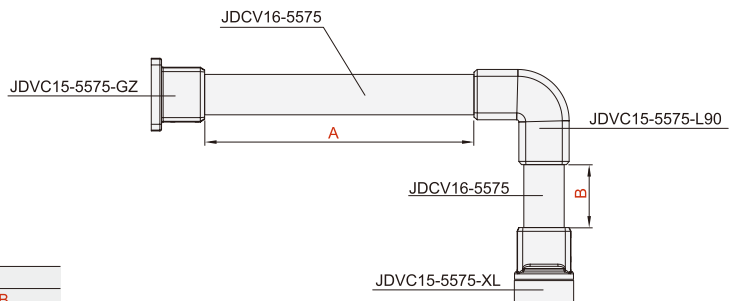

# 悬臂组件 ◀ 5575系列

代码	型号	材质
JDVC04	5575	压铸铝合金
JDVC05		
JDVC06		

■注：组件不包含控制箱，需单独订购

JDVC04

型号 代码	悬臂长度		
	A	B	C
JDVC04	0-1000	0-600	0-1800

JDVC05

型号 代码	悬臂长度	
	A	B
JDVC05	0~1200	0~1800

JDVC06

型号 代码	悬臂长度
	A
JDVC06	0~1800

请按图示订货

## ■ JDVC06-A900

代码	悬臂长度
JDVC06	A 0-1800

交期 Delivery

**5天** 发货

○本产品发货时间不含周日