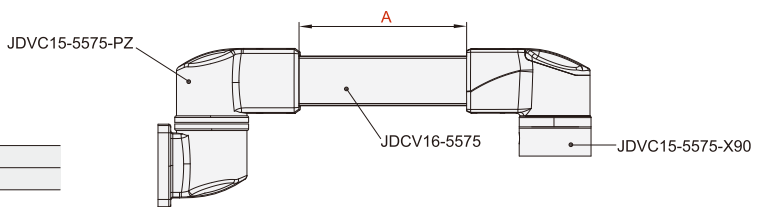

# 悬臂组件 ◀ 5575系列

代码	型号	材质
JDVC04	5575	压铸铝合金
JDVC05		
JDVC06		

■注：组件不包含控制箱，需单独订购

JDVC04

型号 代码	悬臂长度		
	A	B	C
JDVC04	0-1000	0-600	0-1800

JDVC05

型号 代码	悬臂长度	
	A	B
JDVC05	0~1200	0~1800

JDVC06

型号 代码	悬臂长度
	A
JDVC06	0~1800

请按图示订货

## ■ JDVC06-A900

代码	悬臂长度
JDVC06	A 0-1800

交期 Delivery

**5天** 发货

○本产品发货时间不含周日