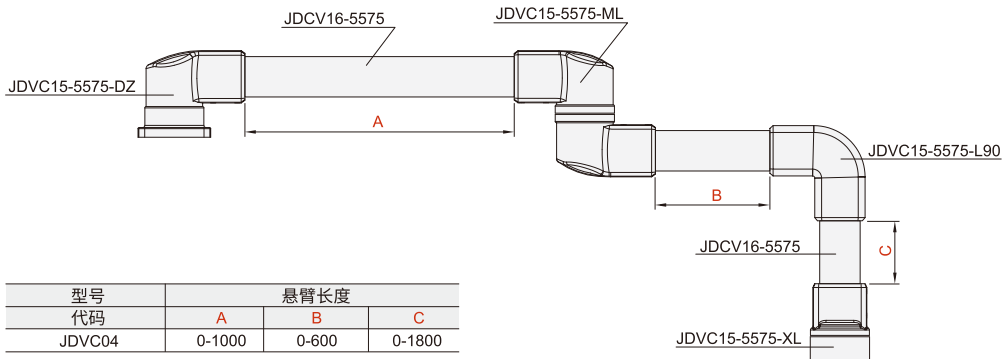

# 悬臂组件 ◀ 5575系列

代码	型号	材质
JDVC04	5575	压铸铝合金
JDVC05		
JDVC06		

■注：组件不包含控制箱，需单独订购

JDVC04

型号 代码	悬臂长度		
	A	B	C
JDVC04	0-1000	0-600	0-1800

JDVC05

型号 代码	悬臂长度	
	A	B
JDVC05	0~1200	0~1800

JDVC06

型号 代码	悬臂长度
	A
JDVC06	0~1800

请按图示订货

## ■ JDVC06-A900

代码	悬臂长度
JDVC06	A 0-1800

交期 Delivery

**5天** 发货

○本产品发货时间不含周日