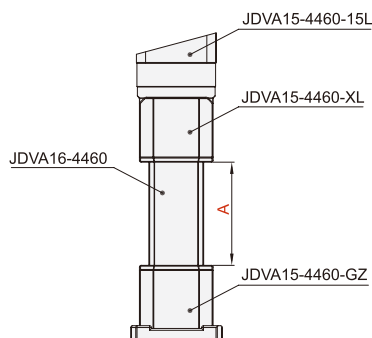

悬臂组件 ◀ 4460系列

代码	型号	材质
JDVA07	4460	压铸铝合金
JDVA08		
JDVA09		

■注:组件不包含控制箱,需单独订购

JDVA07

型号	悬臂长度
代码	A
JDVA07	0-1200

JDVA08

型号	悬臂长度
代码	A
JDVA08	0-1200

JDVA09

型号	悬臂长度	
代码	A	B
JDVA09	0-500	0-1000

请按图示订货

JDVA09-A200-B200

代码	悬臂长度	
JDVA09	A	B
	0-500	0-1000

交期Delivery

5天 发货

○本产品发货时间不含周日

www.vipdo.cn