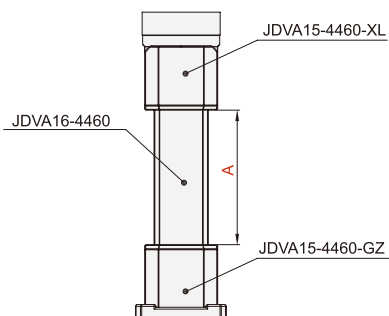

悬臂组件 ◀ 4460系列

代码	型号	材质
JDVA07	4460	压铸铝合金
JDVA08		
JDVA09		

■注:组件不包含控制箱,需单独订购

JDVA07

型号	悬臂长度
代码	A
JDVA07	0-1200

JDVA08

型号	悬臂长度
代码	A
JDVA08	0-1200

JDVA09

型号	悬臂长度	
代码	A	B
JDVA09	0-500	0-1000

请按图示订货

JDVA09-A200-B200

代码	悬臂长度	
JDVA09	A	B
	0-500	0-1000

交期Delivery

5天 发货

○本产品发货时间不含周日

www.vipdo.cn