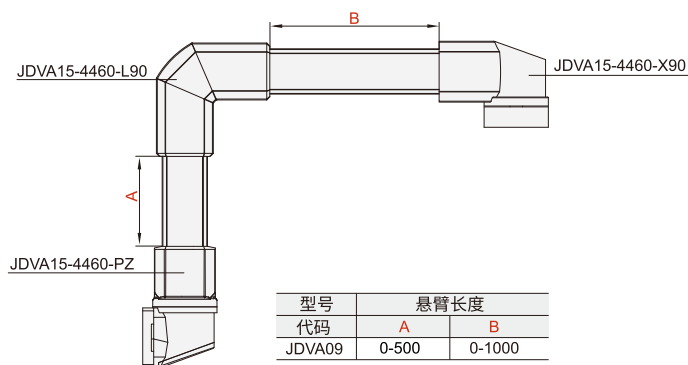

悬臂组件 ◀ 4460系列

代码	型号	材质
JDVA07	4460	压铸铝合金
JDVA08		
JDVA09		

■注:组件不包含控制箱,需单独订购

JDVA07

型号	悬臂长度
代码	A
JDVA07	0-1200

JDVA08

型号	悬臂长度
代码	A
JDVA08	0-1200

JDVA09

型号	悬臂长度	
代码	A	B
JDVA09	0-500	0-1000

请按图示订货

JDVA09-A200-B200

代码	悬臂长度	
JDVA09	A	B
	0-500	0-1000

交期Delivery

5天 发货

○本产品发货时间不含周日

www.vipdo.cn