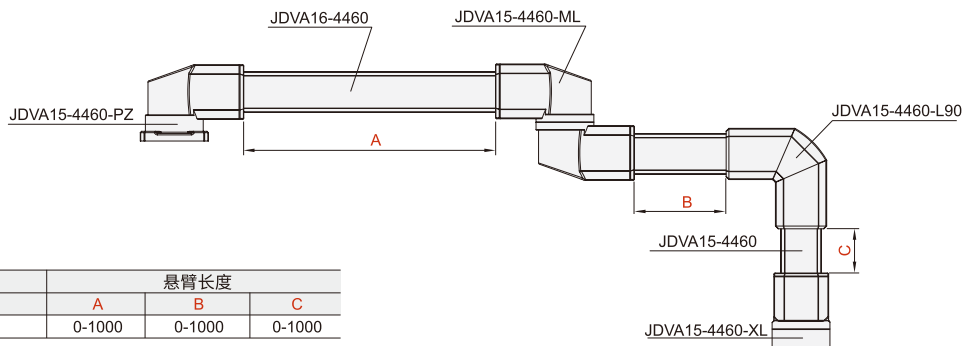

悬臂组件 ◀ 4460系列

代码	型号	材质
JDVA04	4460	压铸铝合金
JDVA05		
JDVA06		

■注:组件不包含控制箱,需单独订购

JDVA04

型号	悬臂长度		
代码	A	B	C
JDVA04	0-1000	0-1000	0-1000

JDVA05

型号	悬臂长度	
代码	A	B
JDVA05	0~900	0~1200

JDVA06

型号	悬臂长度
代码	A
JDVA06	0~1000

请按图示订货

JDVA04-A200-B200-C200

代码	悬臂长度		
JDVA04	A	B	C
	0-1000	0-1000	0-1000

交期Delivery

5天

发货

○本产品发货时间不含周日