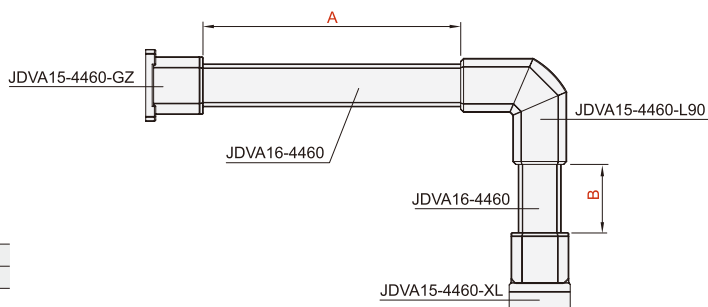

悬臂组件 ◀ 4460系列

代码	型号	材质
JDVA04	4460	压铸铝合金
JDVA05		
JDVA06		

■注:组件不包含控制箱,需单独订购

JDVA04

型号	悬臂长度		
代码	A	B	C
JDVA04	0-1000	0-1000	0-1000

JDVA05

型号	悬臂长度	
代码	A	B
JDVA05	0~900	0~1200

JDVA06

型号	悬臂长度
代码	A
JDVA06	0~1000

请按图示订货

JDVA04-A200-B200-C200

代码	悬臂长度		
JDVA04	A	B	C
	0-1000	0-1000	0-1000

交期Delivery

5天

发货

○本产品发货时间不含周日