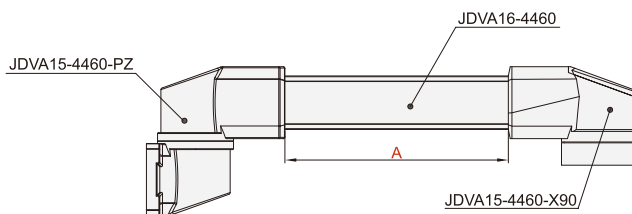

悬臂组件 ◀ 4460系列

代码	型号	材质
JDVA04	4460	压铸铝合金
JDVA05		
JDVA06		

■注:组件不包含控制箱,需单独订购

JDVA04

型号	悬臂长度		
代码	A	B	C
JDVA04	0-1000	0-1000	0-1000

JDVA05

型号	悬臂长度	
代码	A	B
JDVA05	0~900	0~1200

JDVA06

型号	悬臂长度
代码	A
JDVA06	0~1000

请按图示订货

JDVA04-A200-B200-C200

代码	悬臂长度		
JDVA04	A	B	C
	0-1000	0-1000	0-1000

交期Delivery

5天

发货

○本产品发货时间不含周日