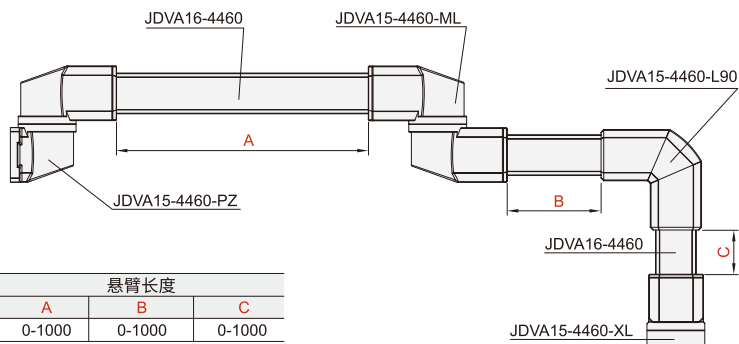

# 悬臂组件 ◀ 4460系列

代码	型号	材质
JDVA01	4460	压铸铝合金
JDVA02		
JDVA03		

■注:组件不包含控制箱,需单独订购

JDVA01

型号	悬臂长度	
代码	A	B
JDVA01	0~1000	0~1200

JDVA02

型号	悬臂长度		
代码	A	B	C
JDVA02	0-1000	0-1000	0-1000

JDVA03

型号	悬臂长度	
代码	A	B
JDVA03	0~1000	0~1200

请按图示订货

## JDVA01-A300-B600

代码	悬臂长度	
JDVA01	A	B
	0-1000	0~1200

交期Delivery

5天 发货

○本产品发货时间不含周日