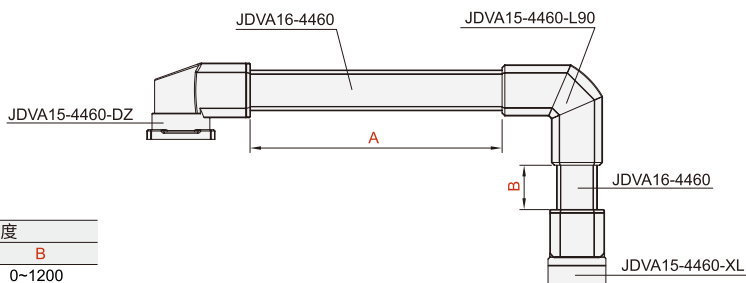

# 悬臂组件 ◀ 4460系列

代码	型号	材质
JDVA01	4460	压铸铝合金
JDVA02		
JDVA03		

■注:组件不包含控制箱,需单独订购

JDVA01

型号	悬臂长度	
代码	A	B
JDVA01	0~1000	0~1200

JDVA02

型号	悬臂长度		
代码	A	B	C
JDVA02	0-1000	0-1000	0-1000

JDVA03

型号	悬臂长度	
代码	A	B
JDVA03	0~1000	0~1200

请按图示订货

## JDVA01-A300-B600

代码	悬臂长度	
JDVA01	A	B
	0-1000	0~1200

交期Delivery

5天 发货

○本产品发货时间不含周日