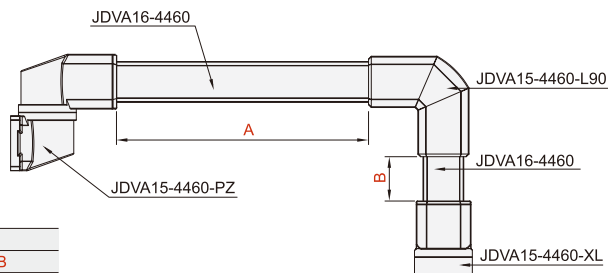

# 悬臂组件 ◀ 4460系列

代码	型号	材质
JDVA01	4460	压铸铝合金
JDVA02		
JDVA03		

■注:组件不包含控制箱,需单独订购

JDVA01

型号	悬臂长度	
代码	A	B
JDVA01	0~1000	0~1200

JDVA02

型号	悬臂长度		
代码	A	B	C
JDVA02	0-1000	0-1000	0-1000

JDVA03

型号	悬臂长度	
代码	A	B
JDVA03	0~1000	0~1200

请按图示订货

## JDVA01-A300-B600

代码	悬臂长度	
JDVA01	A	B
	0-1000	0~1200

交期Delivery

5天 发货

○本产品发货时间不含周日