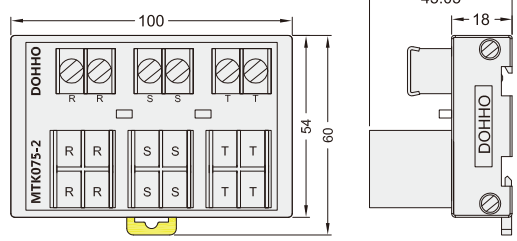

电源分线端子台

系列码	JDZL21	JDZL22	JDZL23
型号	MTK075	MTK075-1	MTK075-2
名称	公用端子台	2级AC电源分线端子台	3级AC电源分线端子台
额定电流	10A	15A	15A
额定电压	DC24V	AC220V	AC400V
输入侧对应	Switching Power Supply DC Output		

外形图
MTK075

MTK075-2

请按图示订货

JDZL21-MTK075

型号

代码

模块型号

JDZL21

MTK075

交期Delivery

5天

发货

○本产品发货时间不含周日