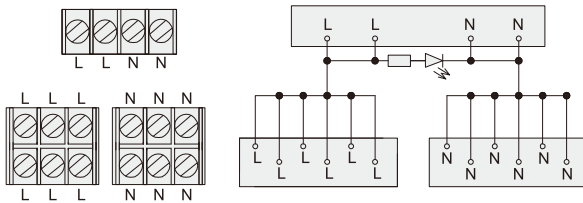

电源分线端子台

MTK075

MTK075-1

MTK075-2

系列码	JDZL21	JDZL22	JDZL23
型号	MTK075	MTK075-1	MTK075-2
名称	公用端子台	2级AC电源分线端子台	3级AC电源分线端子台
额定电流	10A	15A	15A
额定电压	DC24V	AC220V	AC400V
输入侧对应	Switching Power Supply DC Output		

外形图
MTK075

MTK075-1

MTK075-2

电路图

MTK075

MTK075-2

MTK075-1

请按图示订货

JDZL21-MTK075