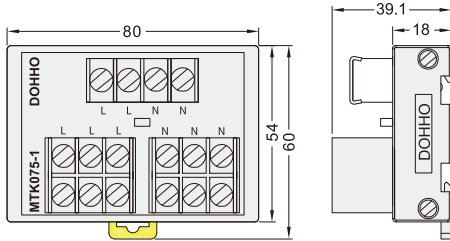

电源分线端子台

系列码	JDZL21	JDZL22	JDZL23
型号	MTK075	MTK075-1	MTK075-2
名称	公用端子台	2级AC电源分线端子台	3级AC电源分线端子台
额定电流	10A	15A	15A
额定电压	DC24V	AC220V	AC400V
输入侧对应	Switching Power Supply DC Output		

外形图
MTK075

MTK075-1

请按图示订货

JDZL21-MTK075

型号

代码

模块型号

JDZL21

MTK075

交期Delivery

5天

发货

○本产品发货时间不含周日