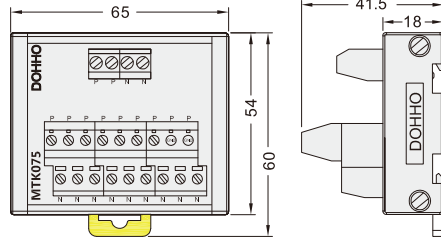

电源分线端子台

MTK075

MTK075-1

MTK075-2

系列码	JDZL21	JDZL22	JDZL23
型号	MTK075	MTK075-1	MTK075-2
名称	公用端子台	2级AC电源分线端子台	3级AC电源分线端子台
额定电流	10A	15A	15A
额定电压	DC24V	AC220V	AC400V
输入侧对应	Switching Power Supply DC Output		

外形图
MTK075