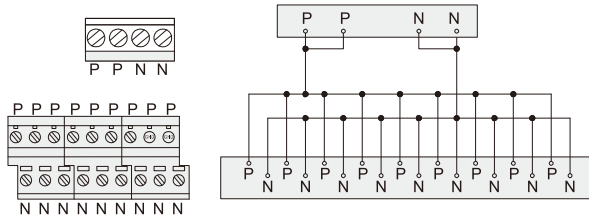

电源分线端子台

MTK075

MTK075-1

MTK075-2

系列码	JDZL21	JDZL22	JDZL23
型号	MTK075	MTK075-1	MTK075-2
名称	公用端子台	2级AC电源分线端子台	3级AC电源分线端子台
额定电流	10A	15A	15A
额定电压	DC24V	AC220V	AC400V
输入侧对应	Switching Power Supply DC Output		

外形图
MTK075

MTK075-1

MTK075-2

电路图

MTK075

MTK075-2

MTK075-1

请按图示订货

JDZL21-MTK075