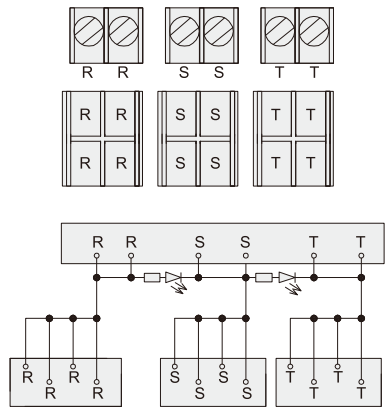

电源分线端子台

MTK075

MTK075-1

MTK075-2

系列码	JDZL21	JDZL22	JDZL23
型号	MTK075	MTK075-1	MTK075-2
名称	公用端子台	2级AC电源分线端子台	3级AC电源分线端子台
额定电流	10A	15A	15A
额定电压	DC24V	AC220V	AC400V
输入侧对应	Switching Power Supply DC Output		

外形图
MTK075

MTK075-1

MTK075-2

电路图

MTK075

MTK075-2

MTK075-1

请按图示订货

JDZL21-MTK075