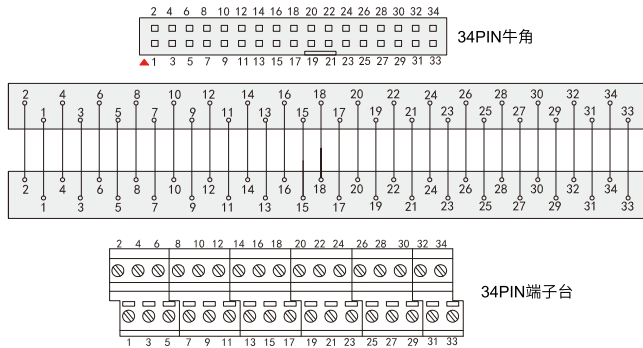

MTC020

MTC020-K

MTC034\MTC034-K

欧式通用端子台-MTC

MTC034\MTC034-K

MTC040\MTC040-L

MTC040-K

·适用PLC