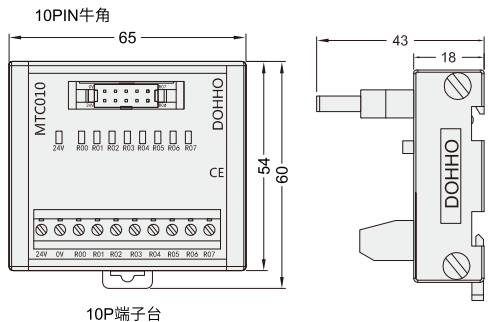

欧式通用端子台-MTC

额定值/性能			
额定电流	1A		
额定电压	DC24V		
适合电线	1.5mm ² /AWG16以下		
系列码	端子台	名称	适用电缆线
JDZK01	MTC010	欧式通用10位端子台	DX200-1 DX216-3 DX210-1 DX216-1 DX216-2
JDZK02	MTC020	欧式通用20位端子台	DX200-2 DX210-2 DX218-1 DX218-9
	MTC020-K		
JDZK03	MTC034	欧式通用34位端子台	DX200-3 DX210-3
	MTC034-K		
JDZK04	MTC040	欧式通用40位端子台	DX200-4 DX210-4 DX210-5 DX218-6
	MTC040-K		
	MTC040-L		

外形图
MTC010

MTC020/MTC020-K

MTC034/MTC034-K

请按图示订货

JDZK01-MTC010

型号

代码 模块型号

JDZK01 MTC010

交期Delivery

5天 发货

○本产品发货时间不含周日

欧式通用端子台-MTC

MTC040\MTC040-K

MTC040-L

电路图

MTC010