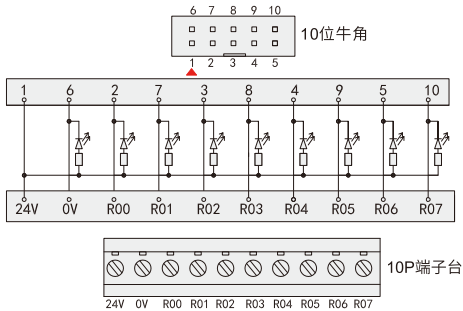

交期Delivery

5天 发货

○本产品发货时间不含周日

欧式通用端子台-MTC

MTC040\MTC040-K

MTC040-L

电路图

MTC010