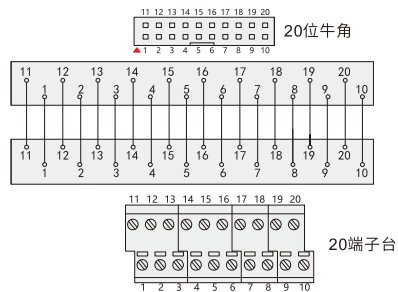

欧式通用端子台-MTC

电路图

MTC020