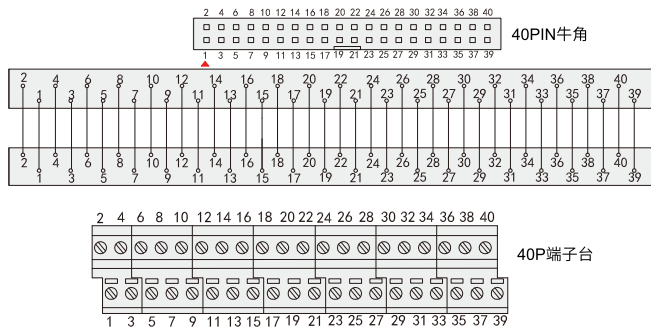

MTC020

MTC020-K

MTC034\MTC034-K

欧式通用端子台-MTC

MTC034\MTC034-K

MTC040\MTC040-L

MTC040-K

·适用PLC