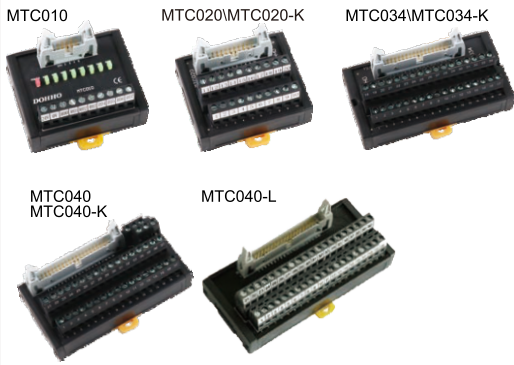

欧式通用端子台-MTC

额定值/性能			
额定电流	1A		
额定电压	DC24V		
适合电线	1.5mm ² /AWG16以下		
系列码	端子台	名称	适用电缆线
JDZK01	MTC010	欧式通用10位端子台	DX200-1 DX216-3 DX210-1 DX216-1 DX216-2
JDZK02	MTC020	欧式通用20位端子台	DX200-2 DX210-2 DX218-1 DX218-9
	MTC020-K		
JDZK03	MTC034	欧式通用34位端子台	DX200-3 DX210-3
	MTC034-K		
JDZK04	MTC040	欧式通用40位端子台	DX200-4 DX210-4 DX210-5 DX218-6
	MTC040-K		
	MTC040-L		

外形图
MTC010

MTC020/MTC020-K

MTC034/MTC034-K

请按图示订货

JDZK01-MTC010

型号

代码 模块型号

JDZK01 MTC010

交期Delivery

5天 发货

○本产品发货时间不含周日

欧式通用端子台-MTC

MTC040\MTC040-K

MTC040-L

电路图

MTC010

MTC020

MTC020-K

MTC034\MTC034-K

欧式通用端子台-MTC

MTC034\MTC034-K

MTC040\MTC040-L

MTC040-K

·适用PLC