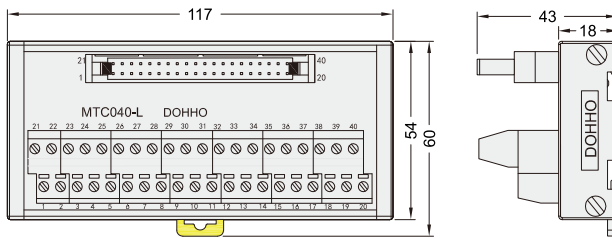

交期Delivery

5天 发货

○本产品发货时间不含周日

欧式通用端子台-MTC

MTC040\MTC040-K

MTC040-L

电路图

MTC010

MTC020

MTC020-K

MTC034\MTC034-K

欧式通用端子台-MTC

MTC034\MTC034-K

MTC040\MTC040-L

MTC040-K

·适用PLC