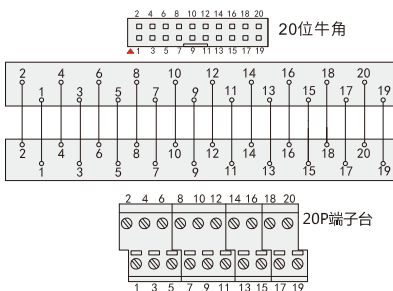

MTC034\MTC034-K

MTC040\MTC040-L

MTC040-K

MTC020-K