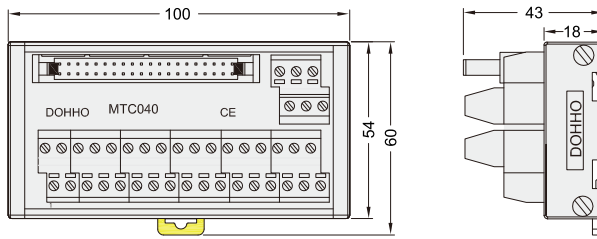

欧式通用端子台-MTC

额定值/性能			
额定电流	1A		
额定电压	DC24V		
适合电线	1.5mm ² /AWG16以下		
系列码	端子台	名称	适用电缆线
JDZK01	MTC010	欧式通用10位端子台	DX200-1 DX216-3 DX210-1 DX216-1 DX216-2
JDZK02	MTC020	欧式通用20位端子台	DX200-2 DX210-2 DX218-1 DX218-9
	MTC020-K		
JDZK03	MTC034	欧式通用34位端子台	DX200-3 DX210-3
	MTC034-K		
JDZK04	MTC040	欧式通用40位端子台	DX200-4 DX210-4 DX210-5 DX218-6
	MTC040-K		
	MTC040-L		

交期Delivery

5天 发货

○本产品发货时间不含周日

欧式通用端子台-MTC

MTC040\MTC040-K

MTC040-L

电路图

MTC010

MTC020

MTC020-K

MTC034\MTC034-K

欧式通用端子台-MTC

MTC034\MTC034-K

MTC040\MTC040-L

MTC040-K

·适用PLC