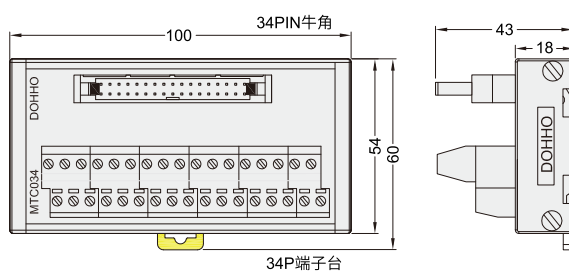

欧式通用端子台-MTC

额定值/性能			
额定电流	1A		
额定电压	DC24V		
适合电线	1.5mm²/AWG16以下		
系列码	端子台	名称	适用电缆线
JDZK01	MTC010	欧式通用10位端子台	DX200-1 DX216-3 DX210-1 DX216-1 DX216-2
JDZK02	MTC020	欧式通用20位端子台	DX200-2 DX210-2 DX218-1 DX218-9
	MTC020-K		
JDZK03	MTC034	欧式通用34位端子台	DX200-3 DX210-3
	MTC034-K		
JDZK04	MTC040	欧式通用40位端子台	DX200-4 DX210-4 DX210-5 DX218-6
	MTC040-K		
	MTC040-L		

MTC034/MTC034-K

请按图示订货

JDZK01-MTC010

型号

代码 模块型号

JDZK01 MTC010

交期Delivery

5天 发货

○本产品发货时间不含周日