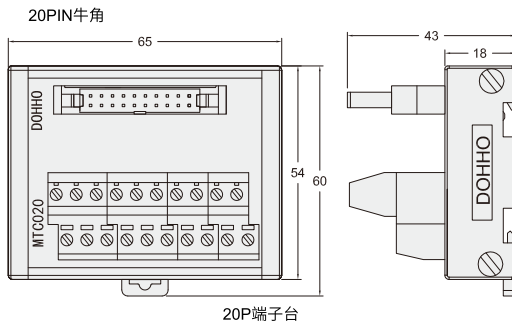

MTC020/MTC020-K

MTC034/MTC034-K