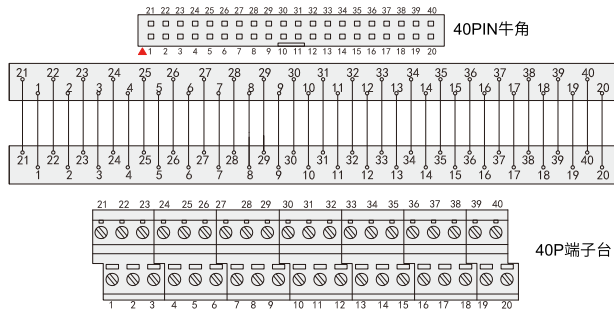

MTC020

MTC020-K

MTC034\MTC034-K

欧式通用端子台-MTC

MTC034\MTC034-K

MTC040\MTC040-L

MTC040-K

·适用PLC