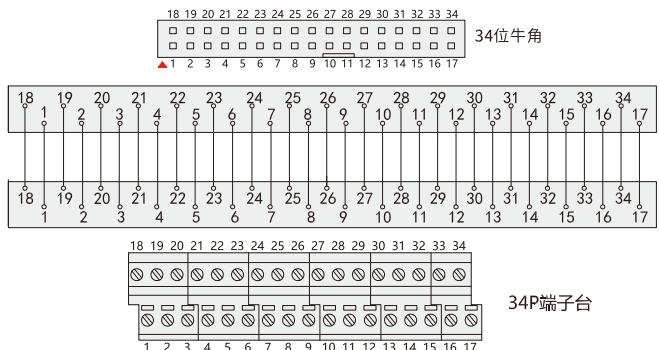

MTC034\MTC034-K