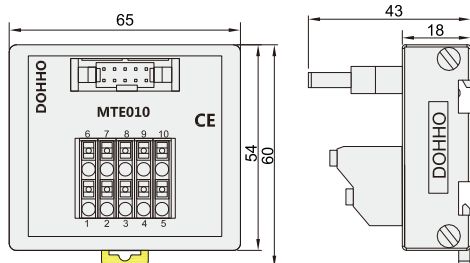

弹片式端子台 ◀ MTE弹片式通用端子台

MTE010

MTE020

MTE034

MTE040

额定值/性能

额定电流	1A			
额定电压	DC24V			
适合电线	1.5mm ² /AWG16以下			
系列码	JDZJ11	JDZJ12	JDZJ13	JDZJ14
型号	MTE010	MTE020	MTE034	MTE040
适用电缆线	DX210-1 DX216-1	DX210-2 DX218-1 DX218-9	DX210-3	DX210-4 DX210-5 DX218-6

外形图

MTE010

MTE020

MTE034

MTE040

断端子台

14

请按图示订货

34PIN牛角

34P弹片式端子

MTE020

20PIN牛角

20P弹片式端子

MTE040

40PIN牛角

40P弹片式端子