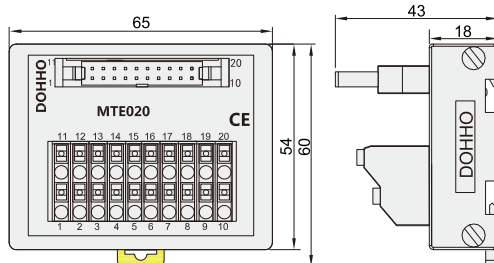

弹片式端子台 ◀ MTE弹片式通用端子台

MTE010

MTE020

MTE034

MTE040

额定值/性能

额定电流	1A			
额定电压	DC24V			
适合电线	1.5mm ² /AWG16以下			
系列码	JDZJ11	JDZJ12	JDZJ13	JDZJ14
型号	MTE010	MTE020	MTE034	MTE040
适用电缆线	DX210-1 DX216-1	DX210-2 DX218-1 DX218-9	DX210-3	DX210-4 DX210-5 DX218-6

外形图

MTE010

MTE020

MTE034

MTE040

断端子台

14

请按图示订货

34PIN牛角

34P弹片式端子

MTE020

20PIN牛角

20P弹片式端子

MTE040

40PIN牛角

40P弹片式端子