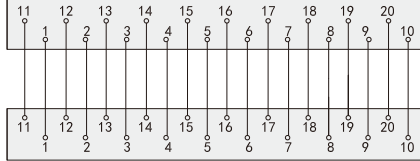

20P弹片式端子

MTE040

40PIN牛角