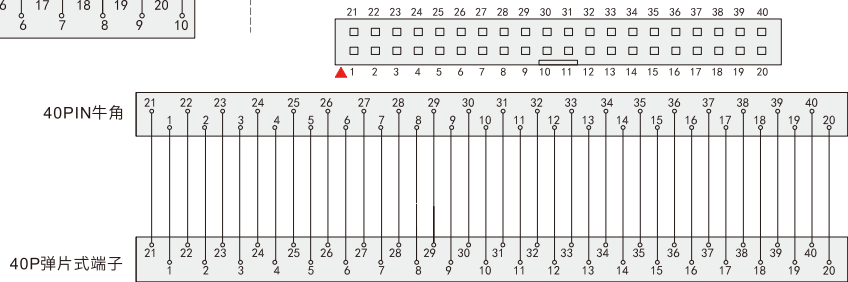

34PIN牛角

34P弹片式端子

MTE020

20PIN牛角

20P弹片式端子

MTE040

40PIN牛角

40P弹片式端子