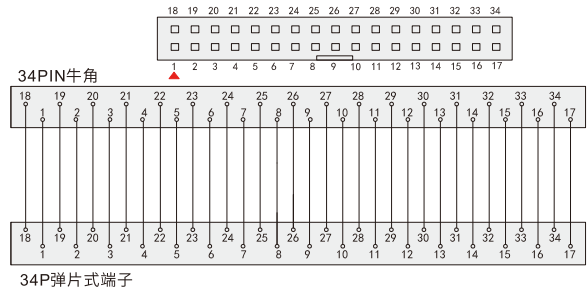

34P弹片式端子

MTE020

20PIN牛角