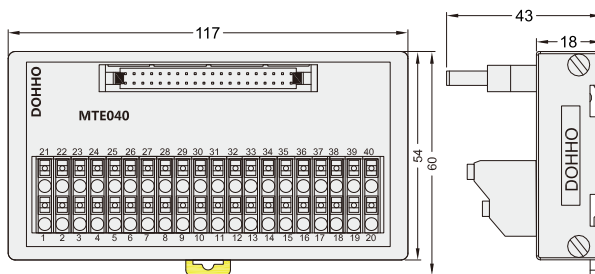

弹片式端子台 ◀ MTE弹片式通用端子台

MTE010

MTE020

MTE034

MTE040

额定值/性能

额定电流	1A			
额定电压	DC24V			
适合电线	1.5mm ² /AWG16以下			
系列码	JDZJ11	JDZJ12	JDZJ13	JDZJ14
型号	MTE010	MTE020	MTE034	MTE040
适用电缆线	DX210-1 DX216-1	DX210-2 DX218-1 DX218-9	DX210-3	DX210-4 DX210-5 DX218-6

外形图

MTE010

MTE020

MTE034

MTE040

断端子台

14

请按图示订货