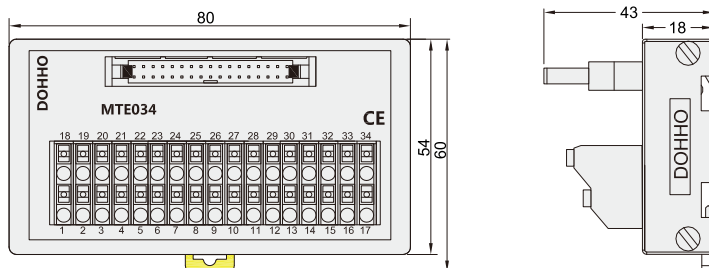

弹片式端子台 ◀ MTE弹片式通用端子台

MTE010

MTE020

MTE034

MTE040

额定值/性能

额定电流	1A			
额定电压	DC24V			
适合电线	1.5mm ² /AWG16以下			
系列码	JDZJ11	JDZJ12	JDZJ13	JDZJ14
型号	MTE010	MTE020	MTE034	MTE040
适用电缆线	DX210-1 DX216-1	DX210-2 DX218-1 DX218-9	DX210-3	DX210-4 DX210-5 DX218-6

外形图

MTE010

MTE020

MTE034

MTE040

断端子台

14

请按图示订货