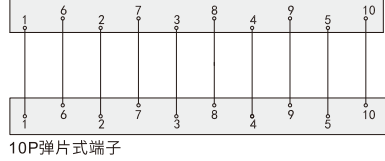

工厂自动化零件一站式采购平台

汇集国内外知名品牌, 让采购更便捷, 让设计更高效!

弹片式端子台 ◀ MTE弹片式通用端子台

电路图

MTE010

10PIN牛角

10P弹片式端子

MTE034