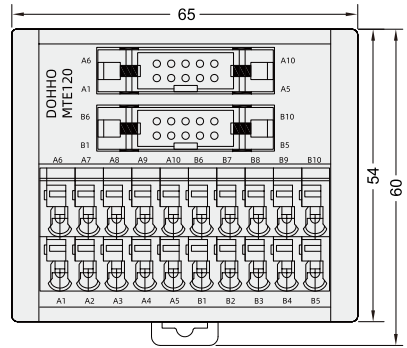

MTE120A\MET220A

外形图