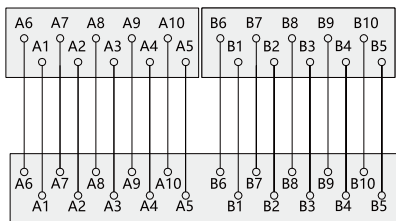

弹片式端子台 ◀ MTE弹片式通用端子台

电路图

MTE120A/MET220A