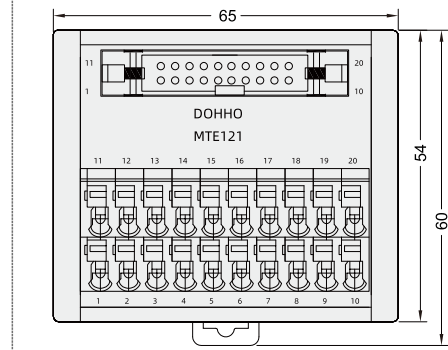

# 弹片式端子台 ◀ MTE弹片式通用端子台

额定值/性能				
额定电流	1A			
额定电压	DC24V			
适合电线	1.5mm <sup>2</sup> /AWG16以下			
系列码	JDZJ01	JDZJ02	JDZJ03	JDZJ04
型号	MTE120A MET220A	MTE120B MET220B	MTE134 MET234	MTE140 MET240
适用 电缆线	DX210-1 DX211-1	DX210-2 DX211-2	DX210-3 DX211-3	DX210-4 DX211-4

MTE120A\MET220A

外形图

MTE134\MET234

MTE120B\MET220B

MTE140\MET240

断  
端  
子  
台

14

[www.vipdo.cn](http://www.vipdo.cn) 400-098-1117