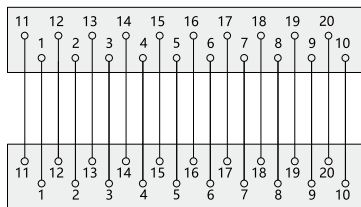

# 弹片式端子台 ◀ MTE弹片式通用端子台

电路图

MTE120A/MET220A

MTE134/MET234

MTE120B/MET220B

MTE140/MET240

·适用PLC

MTE120A MET220A	弹片式通用 10位端子台	MTE120A/MET220A/Panasonic	
		FP0-C16T/C16CT FPO-E32T/P FP0-C16P/C16CP FPO-E8X FP0-C32T/C32CT/ FPO-E16X T32CT FPO-E16T/P	FP0-C32P/C32CP/ FPO- E8YT T32CP FPO-E16YT FPO-E16T/P FPΣ-C28 FPΣ-C32
MTE120B MET220B	弹片式通用 20位端子台	MTE120B/MET220B/OMRON	MTE140/MET240/OMRON
		CJ1W-MD232 CJ1W-MD233	CJ1W-1D231 CJ1W-0D231 CJ1W-0D263 CJ1W-10232 CJ1W-0D232 CJ1M-CPU21 CJ1W-1D261 CJ1W-0D261 CJ1W-MD263 CJ1W-1D262 CJ1W-0D233 CJ1M-CPU22 CJ1W-MD261 CJ1W-MD261 CJ1W-MD563 CJ1W-MD263 CJ1W-0D262 CJ1M-CPU23
MTE134 MET234	弹片式通用 34位端子台	MTE134/MET234/KEYENCE	
		KV-C32XA/C KV-C64XA/C KV-C32TA/C KV-C64TA/C	
MTE140 MET240	弹片式通用 40位端子台	MTE140/MET240/KEYENCE	MTE140/MET240/Panasonic
		KV-1000 KV-5000 KV-H40S	FPG-XY64D2T/P FP2- XY64D2P/ FP2-C1D XY64D7P FP2-X32D2 FP2-PP21 FP2-64D2 FP2-PP22
			FP2-32T/P FP2-PP41 FP2-Y64T/P FP2-PP42 FP2- XY64D2T/ FP2-HSCT XY64D7T FP2-PXYT
		MTE140/MET240/MITSUBISHI	MTE140/MET240/Yokogawa
		QX41 QY42P QD70P4 QX72 QX42-S1 QD70D QX41-S1 QY71 QD70P	QY41P QX71 QD75M QX42 QH42P
			F3WD64-3M F3WD32-3F F3WD64-3F