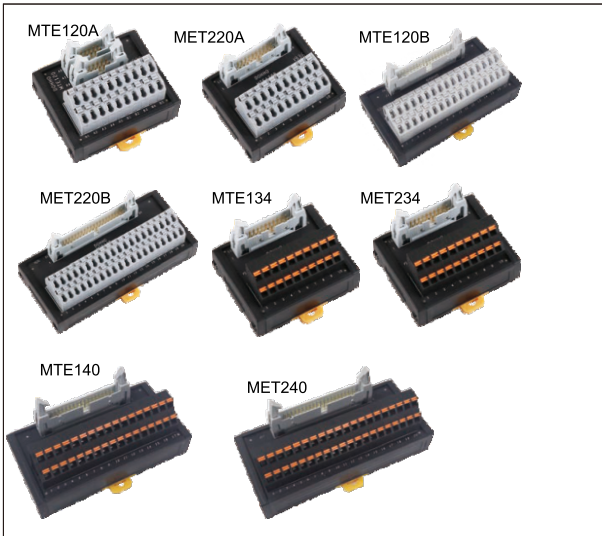

# 弹片式端子台 ◀ MTE弹片式通用端子台

额定值/性能				
额定电流	1A			
额定电压	DC24V			
适合电线	1.5mm <sup>2</sup> /AWG16以下			
系列码	JDZJ01	JDZJ02	JDZJ03	JDZJ04
型号	MTE120A MET220A	MTE120B MET220B	MTE134 MET234	MTE140 MET240
适用 电缆线	DX210-1 DX211-1	DX210-2 DX211-2	DX210-3 DX211-3	DX210-4 DX211-4

# 弹片式端子台 ◀ MTE弹片式通用端子台

电路图

MTE120A/MET220A

MTE134/MET234

MTE120B/MET220B

MTE140/MET240

·适用PLC

MTE120A MET220A	弹片式通用 10位端子台	MTE120A/MET220A/Panasonic	
		FP0-C16T/C16CT FPO-E32T/P FP0-C16P/C16CP FPO-E8X FP0-C32T/C32CT/ FPO-E16X T32CT FPO-E16T/P	FP0-C32P/C32CP/ FPO- E8YT T32CP FPO-E16YT FPO-E16T/P FPΣ-C28 FPΣ-C32
MTE120B MET220B	弹片式通用 20位端子台	MTE120B/MET220B/OMRON	MTE140/MET240/OMRON
		CJ1W-MD232 CJ1W-MD233	CJ1W-1D231 CJ1W-0D231 CJ1W-0D263 CJ1W-10232 CJ1W-0D232 CJ1M-CPU21 CJ1W-1D261 CJ1W-0D261 CJ1W-MD263 CJ1W-1D262 CJ1W-0D233 CJ1M-CPU22 CJ1W-MD261 CJ1W-MD261 CJ1W-MD563 CJ1W-MD263 CJ1W-0D262 CJ1M-CPU23
MTE134 MET234	弹片式通用 34位端子台	MTE134/MET234/KEYENCE	
		KV-C32XA/C KV-C64XA/C KV-C32TA/C KV-C64TA/C	
MTE140 MET240	弹片式通用 40位端子台	MTE140/MET240/KEYENCE	MTE140/MET240/Panasonic
		KV-1000 KV-5000 KV-H40S	FPG-XY64D2T/P FP2- XY64D2P/ FP2-C1D XY64D7P FP2-X32D2 FP2-PP21 FP2-64D2 FP2-PP22
			FP2-32T/P FP2-PP41 FP2-Y64T/P FP2-PP42 FP2- XY64D2T/ FP2-HSCT XY64D7T FP2-PXYT
		MTE140/MET240/MITSUBISHI	MTE140/MET240/Yokogawa
		QX41 QY42P QD70P4 QX72 QX42-S1 QD70D QX41-S1 QY71 QD70P	QY41P QX71 QD75M QX42 QH42P
			F3WD64-3M F3WD32-3F F3WD64-3F