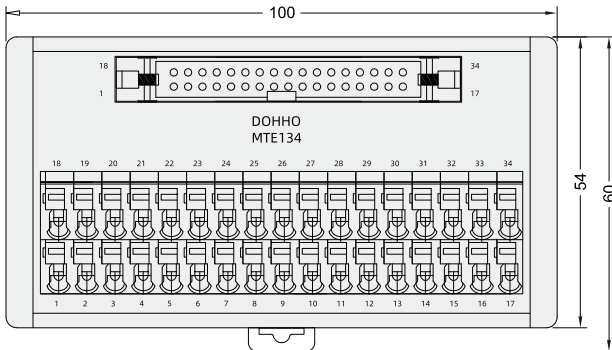

# 弹片式端子台 ◀ MTE弹片式通用端子台

额定值/性能				
额定电流	1A			
额定电压	DC24V			
适合电线	1.5mm <sup>2</sup> /AWG16以下			
系列码	JDZJ01	JDZJ02	JDZJ03	JDZJ04
型号	MTE120A MET220A	MTE120B MET220B	MTE134 MET234	MTE140 MET240
适用 电缆线	DX210-1 DX211-1	DX210-2 DX211-2	DX210-3 DX211-3	DX210-4 DX211-4

MTE120A\MET220A

外形图

MTE134\MET234

MTE120B\MET220B

MTE140\MET240

断  
端  
子  
台

14

[www.vipdo.cn](http://www.vipdo.cn) 400-098-1117