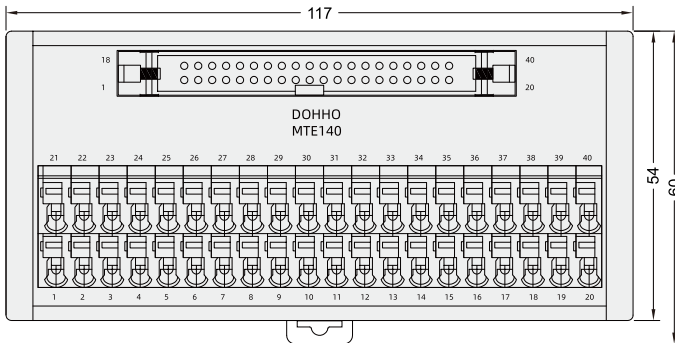

# 弹片式端子台 ◀ MTE弹片式通用端子台

额定值/性能				
额定电流	1A			
额定电压	DC24V			
适合电线	1.5mm <sup>2</sup> /AWG16以下			
系列码	JDZJ01	JDZJ02	JDZJ03	JDZJ04
型号	MTE120A MET220A	MTE120B MET220B	MTE134 MET234	MTE140 MET240
适用 电缆线	DX210-1 DX211-1	DX210-2 DX211-2	DX210-3 DX211-3	DX210-4 DX211-4

MTE120A\MET220A

外形图

MTE134\MET234

MTE120B\MET220B

MTE140\MET240

断  
端  
子  
台

14

[www.vipdo.cn](http://www.vipdo.cn) 400-098-1117