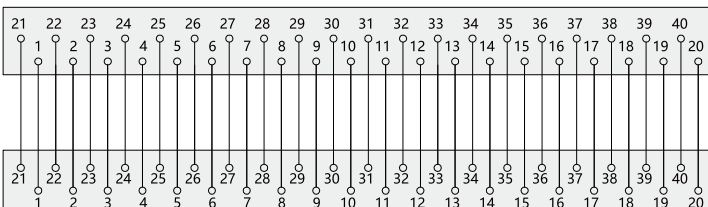

# 弹片式端子台 ◀ MTE弹片式通用端子台

电路图

MTE120A/MET220A

MTE134/MET234

MTE120B/MET220B

MTE140/MET240

·适用PLC

MTE120A MET220A	弹片式通用 10位端子台	MTE120A/MET220A/Panasonic	
		FP0-C16T/C16CT FPO-E32T/P FP0-C16P/C16CP FPO-E8X FP0-C32T/C32CT/ FPO-E16X T32CT FPO-E16T/P	FP0-C32P/C32CP/ FPO- E8YT T32CP FPO-E16YT FPO-E16T/P FPΣ-C28 FPΣ-C32
MTE120B MET220B	弹片式通用 20位端子台	MTE120B/MET220B/OMRON	MTE140/MET240/OMRON
		CJ1W-MD232 CJ1W-MD233	CJ1W-1D231 CJ1W-0D231 CJ1W-0D263 CJ1W-10232 CJ1W-0D232 CJ1M-CPU21 CJ1W-1D261 CJ1W-0D261 CJ1W-MD263 CJ1W-1D262 CJ1W-0D233 CJ1M-CPU22 CJ1W-MD261 CJ1W-MD261 CJ1W-MD563 CJ1W-MD263 CJ1W-0D262 CJ1M-CPU23
MTE134 MET234	弹片式通用 34位端子台	MTE134/MET234/KEYENCE	
		KV-C32XA/C KV-C64XA/C KV-C32TA/C KV-C64TA/C	
MTE140 MET240	弹片式通用 40位端子台	MTE140/MET240/KEYENCE	MTE140/MET240/Panasonic
		KV-1000 KV-5000 KV-H40S	FPG-XY64D2T/P FP2- XY64D2P/ FP2-C1D XY64D7P FP2-X32D2 FP2-PP21 FP2-64D2 FP2-PP22
			FP2-32T/P FP2-PP41 FP2-Y64T/P FP2-PP42 FP2- XY64D2T/ FP2-HSCT XY64D7T FP2-PXYT
		MTE140/MET240/MITSUBISHI	MTE140/MET240/Yokogawa
		QX41 QY42P QD70P4 QX72 QX42-S1 QD70D QX41-S1 QY71 QD70P	QY41P QX71 QD75M QX42 QH42P
			F3WD64-3M F3WD32-3F F3WD64-3F