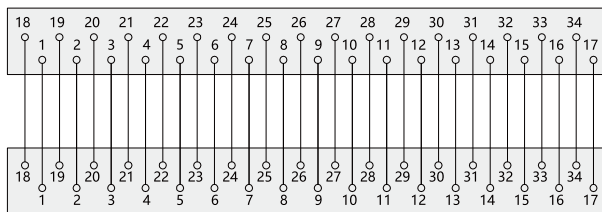

# 弹片式端子台 ◀ MTE弹片式通用端子台

电路图

MTE120A/MET220A

MTE134/MET234

MTE120B/MET220B

MTE140/MET240

·适用PLC

MTE120A MET220A	弹片式通用 10位端子台	MTE120A/MET220A/Panasonic	
		FP0-C16T/C16CT FPO-E32T/P FP0-C16P/C16CP FPO-E8X FP0-C32T/C32CT/ FPO-E16X T32CT FPO-E16T/P	FP0-C32P/C32CP/ FPO- E8YT T32CP FPO-E16YT FPO-E16T/P FPΣ-C28 FPΣ-C32
MTE120B MET220B	弹片式通用 20位端子台	MTE120B/MET220B/OMRON	MTE140/MET240/OMRON
		CJ1W-MD232 CJ1W-MD233	CJ1W-1D231 CJ1W-0D231 CJ1W-0D263 CJ1W-10232 CJ1W-0D232 CJ1M-CPU21 CJ1W-1D261 CJ1W-0D261 CJ1W-MD263 CJ1W-1D262 CJ1W-0D233 CJ1M-CPU22 CJ1W-MD261 CJ1W-MD261 CJ1W-MD563 CJ1W-MD263 CJ1W-0D262 CJ1M-CPU23
MTE134 MET234	弹片式通用 34位端子台	MTE134/MET234/KEYENCE	
		KV-C32XA/C KV-C64XA/C KV-C32TA/C KV-C64TA/C	
MTE140 MET240	弹片式通用 40位端子台	MTE140/MET240/KEYENCE	MTE140/MET240/Panasonic
		KV-1000 KV-5000 KV-H40S	FPG-XY64D2T/P FP2- XY64D2P/ FP2-C1D XY64D7P FP2-X32D2 FP2-PP21 FP2-64D2 FP2-PP22
			FP2-32T/P FP2-PP41 FP2-Y64T/P FP2-PP42 FP2- XY64D2T/ FP2-HSCT XY64D7T FP2-PXYT
		MTE140/MET240/MITSUBISHI	MTE140/MET240/Yokogawa
		QX41 QY42P QD70P4 QX72 QX42-S1 QD70D QX41-S1 QY71 QD70P	QY41P QX71 QD75M QX42 QH42P
			F3WD64-3M F3WD32-3F F3WD64-3F