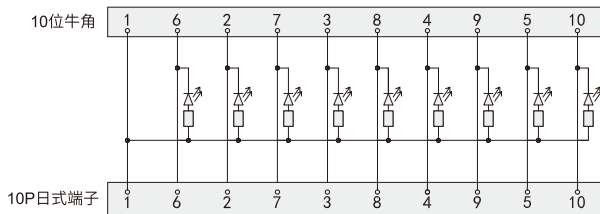

日式通用端子台

电路图

MTD010