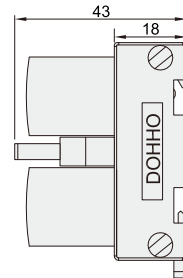

日式通用端子台

额定值/性能			
额定电流	1A		
额定电压	DC24V		
适合电线	1.5mm²/AWG16以下		
系列码	端子台	名称	适用电缆线
JDZH01	MTD010	日式通用带灯8位端子台	DX210-1 DX216-1 DX216-2
JDZH02	MTD020	日式通用20位端子台	DX210-2 DX218-1 DX218-9
JDZH03	MTD034	日式通用34位端子台	DX210-3
JDZH04	MTD040	日式通用40位端子台	DX210-4 DX210-5 DX218-6

MTD034

MTD040

■ 电路图如下页

请按图示订货

■ JDZH01-MTD010

型号

代码 模块型号

JDZH01 MTD010

交期Delivery

5天 发货

○ 本产品发货时间不含周日

www.vipdo.cn 400-098-1117 工厂自动化零件一站式采购平台