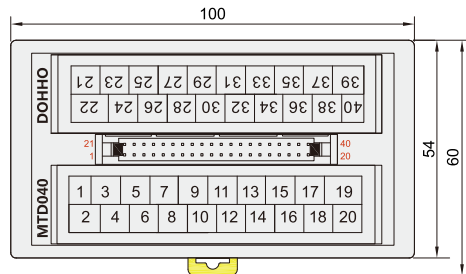

日式通用端子台

额定值/性能			
额定电流	1A		
额定电压	DC24V		
适合电线	1.5mm ² /AWG16以下		
系列码	端子台	名称	适用电缆线
JDZH01	MTD010	日式通用带灯8位端子台	DX210-1 DX216-1 DX216-2
JDZH02	MTD020	日式通用20位端子台	DX210-2 DX218-1 DX218-9
JDZH03	MTD034	日式通用34位端子台	DX210-3
JDZH04	MTD040	日式通用40位端子台	DX210-4 DX210-5 DX218-6

外形图 MTD010

MTD020

MTD034

MTD040

■ 电路图如下页

请按图示订货

■ JDZH01-MTD010

型号