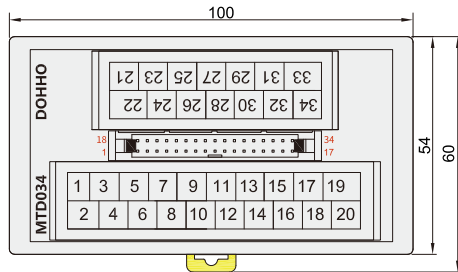

日式通用端子台

额定值/性能			
额定电流	1A		
额定电压	DC24V		
适合电线	1.5mm ² /AWG16以下		
系列码	端子台	名称	适用电缆线
JDZH01	MTD010	日式通用带灯8位端子台	DX210-1 DX216-1 DX216-2
JDZH02	MTD020	日式通用20位端子台	DX210-2 DX218-1 DX218-9
JDZH03	MTD034	日式通用34位端子台	DX210-3
JDZH04	MTD040	日式通用40位端子台	DX210-4 DX210-5 DX218-6

外形图 MTD010

MTD020

MTD034

MTD040

■ 电路图如下页

请按图示订货

■ JDZH01-MTD010

型号