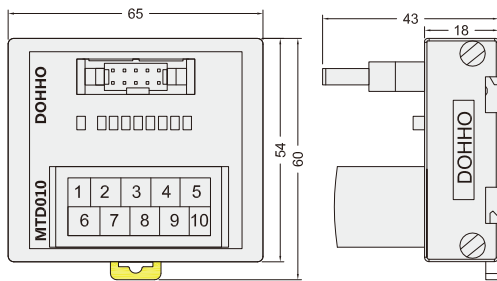

日式通用端子台

额定值/性能			
额定电流	1A		
额定电压	DC24V		
适合电线	1.5mm ² /AWG16以下		
系列码	端子台	名称	适用电缆线
JDZH01	MTD010	日式通用带灯8位端子台	DX210-1 DX216-1 DX216-2
JDZH02	MTD020	日式通用20位端子台	DX210-2 DX218-1 DX218-9
JDZH03	MTD034	日式通用34位端子台	DX210-3
JDZH04	MTD040	日式通用40位端子台	DX210-4 DX210-5 DX218-6

外形图 MTD010

MTD020

MTD034

MTD040

■ 电路图如下页

请按图示订货

■ JDZH01-MTD010

型号