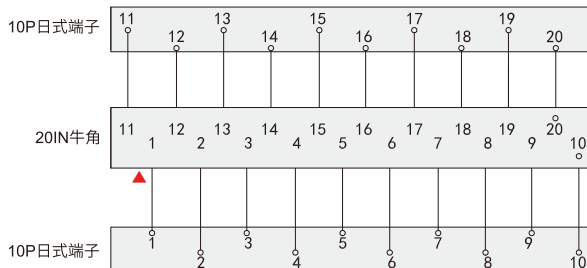

日式通用端子台

电路图

MTD010

MTD020

MTD034

MTD040