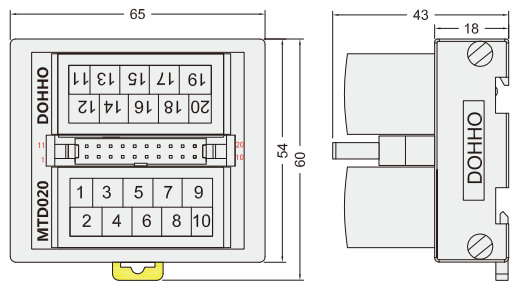

日式通用端子台

额定值/性能			
额定电流	1A		
额定电压	DC24V		
适合电线	1.5mm ² /AWG16以下		
系列码	端子台	名称	适用电缆线
JDZH01	MTD010	日式通用带灯8位端子台	DX210-1 DX216-1 DX216-2
JDZH02	MTD020	日式通用20位端子台	DX210-2 DX218-1 DX218-9
JDZH03	MTD034	日式通用34位端子台	DX210-3
JDZH04	MTD040	日式通用40位端子台	DX210-4 DX210-5 DX218-6

外形图 MTD010

MTD020

MTD034

MTD040

■ 电路图如下页

请按图示订货

■ JDZH01-MTD010

型号