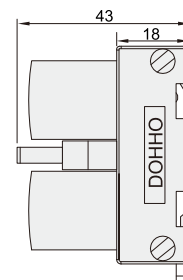

日式通用端子台

额定值/性能			
额定电流	1A		
额定电压	DC24V		
适合电线	1.5mm ² /AWG16以下		
系列码	端子台	名称	适用电缆线
JDZH01	MTD010	日式通用带灯8位端子台	DX210-1 DX216-1 DX216-2
JDZH02	MTD020	日式通用20位端子台	DX210-2 DX218-1 DX218-9
JDZH03	MTD034	日式通用34位端子台	DX210-3
JDZH04	MTD040	日式通用40位端子台	DX210-4 DX210-5 DX218-6

外形图 MTD010

MTD020

MTD034

MTD040

■ 电路图如下页

请按图示订货

■ JDZH01-MTD010

型号