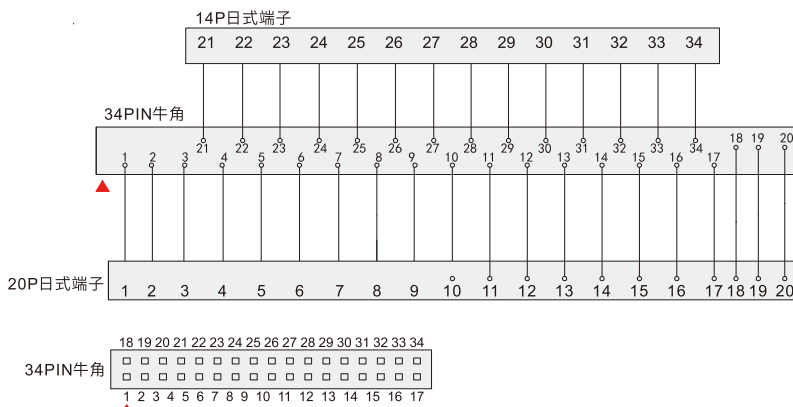

日式通用端子台

电路图

MTD010

MTD020

MTD034

MTD040