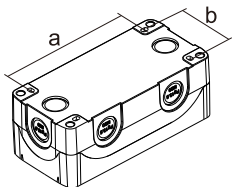

按钮盒

型号			尺寸	
ABS灰盖	ABS黄盖	孔数	尺寸规格(X×Y×Z)	开孔中心距(a×b)
JAXG12-1-B	JAXG12-1-Y	1孔	72×70×60mm	40×54mm
JAXG12-2-B	JAXG12-2-Y	2孔	112×70×60mm	80×54mm
JAXG12-3-B	JAXG12-3-Y	3孔	152×70×60mm	120×54mm
JAXG12-4-B	JAXG12-4-Y	4孔	192×70×60mm	160×54mm
JAXG12-5-B	JAXG12-5-Y	5孔	230×70×60mm	200×54mm

ABS灰盖

一孔
72×70×60mm
JAXG12-1-B

二孔
112×70×60mm
JAXG12-2-B

三孔
152×70×60mm
JAXG12-3-B

四孔
192×70×60mm
JAXG12-4-B

五孔
230×70×60mm
JAXG12-5-B

ABS黄盖

一孔
72×70×60mm
JAXG12-1-Y