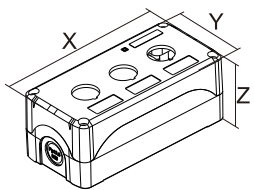

按钮盒

型号			尺寸	
ABS灰盖	ABS黄盖	孔数	尺寸规格(X×Y×Z)	开孔中心距(a×b)
JAXG12-1-B	JAXG12-1-Y	1孔	72×70×60mm	40×54mm
JAXG12-2-B	JAXG12-2-Y	2孔	112×70×60mm	80×54mm
JAXG12-3-B	JAXG12-3-Y	3孔	152×70×60mm	120×54mm
JAXG12-4-B	JAXG12-4-Y	4孔	192×70×60mm	160×54mm
JAXG12-5-B	JAXG12-5-Y	5孔	230×70×60mm	200×54mm

ABS灰盖

一孔
72×70×60mm
JAXG12-1-B

二孔
112×70×60mm
JAXG12-2-B

三孔
152×70×60mm
JAXG12-3-B

四孔
192×70×60mm
JAXG12-4-B

五孔
230×70×60mm
JAXG12-5-B

ABS黄盖

一孔
72×70×60mm
JAXG12-1-Y