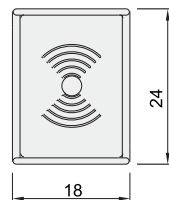

16安装孔系列/蜂鸣器

代码	类型	带灯	材质
JAXJ36	蜂鸣器	间断	塑料
JAXJ46		长鸣	

圆形

圆形 (顶视)

方形 (顶视)

矩形 (顶视)

工作温度	-25°C~+55°C		
工作湿度	45~85%RH		
接触电阻	≤50mΩ		
绝缘电阻	≥100MΩ		
工频耐受电压	AC 1890V 50Hz·1min		
机械寿命	一般扭 3×10 ⁵	旋钮 3×10 ⁴	紧急钮 3×10 ⁴
电气寿命	AC-15	10万次(1200次/小时)	
	DC-13	5万次(1200次/小时)	
头部防护等级	IP40(有“TH”标志的能在湿热带环境下正常工作)		
动作行程	1.5-2.0mm		

代码	工作状态	形状	额定声压和频率	按钮颜色	额定电压	开孔尺寸	防护等级
JAXJ36	J: 间断	Y: 圆形 F: 方形 J: 矩形	额定电压下 75db(10cm处)2300Hz±400Hz	K: 黑	A(AC.DC24V) V(AC220V)	Φ16	IP54
JAXJ46	C: 长鸣						

请按图示订货

■ JAXJ36-J-Y-K-A

代码	工作状态	按钮颜色	额定电压
JAXJ36	J: 间断	K: 黑	A(AC.DC24V)