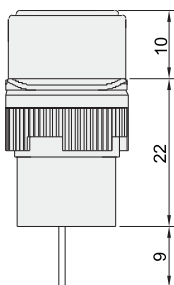

16安装孔系列/蜂鸣器

代码	类型	带灯	材质
JAXJ36	蜂鸣器	间断	塑料
JAXJ46		长鸣	

圆形

圆形 (顶视)

方形 (顶视)

矩形 (顶视)

工作温度	-25°C~+55°C		
工作湿度	45~85%RH		
接触电阻	≤50mΩ		
绝缘电阻	≥100MΩ		
工频耐受电压	AC 1890V 50Hz·1min		
机械寿命	一般扭 3×10 ⁵	旋钮 3×10 ⁴	紧急钮 3×10 ⁴
电气寿命	AC-15	10万次(1200次/小时)	
	DC-13	5万次(1200次/小时)	
头部防护等级	IP40(有“TH”标志的能在湿热带环境下正常工作)		
动作行程	1.5-2.0mm		

代码	工作状态	形状	额定声压和频率	按钮颜色	额定电压	开孔尺寸	防护等级
JAXJ36	J: 间断	Y: 圆形 F: 方形 J: 矩形	额定电压下 75db(10cm处)2300Hz±400Hz	K: 黑	A(AC.DC24V) V(AC220V)	Φ16	IP54
JAXJ46	C: 长鸣						

请按图示订货

■ JAXJ36-J-Y-K-A

代码	工作状态	按钮颜色	额定电压
JAXJ36	J: 间断	K: 黑	A(AC.DC24V)